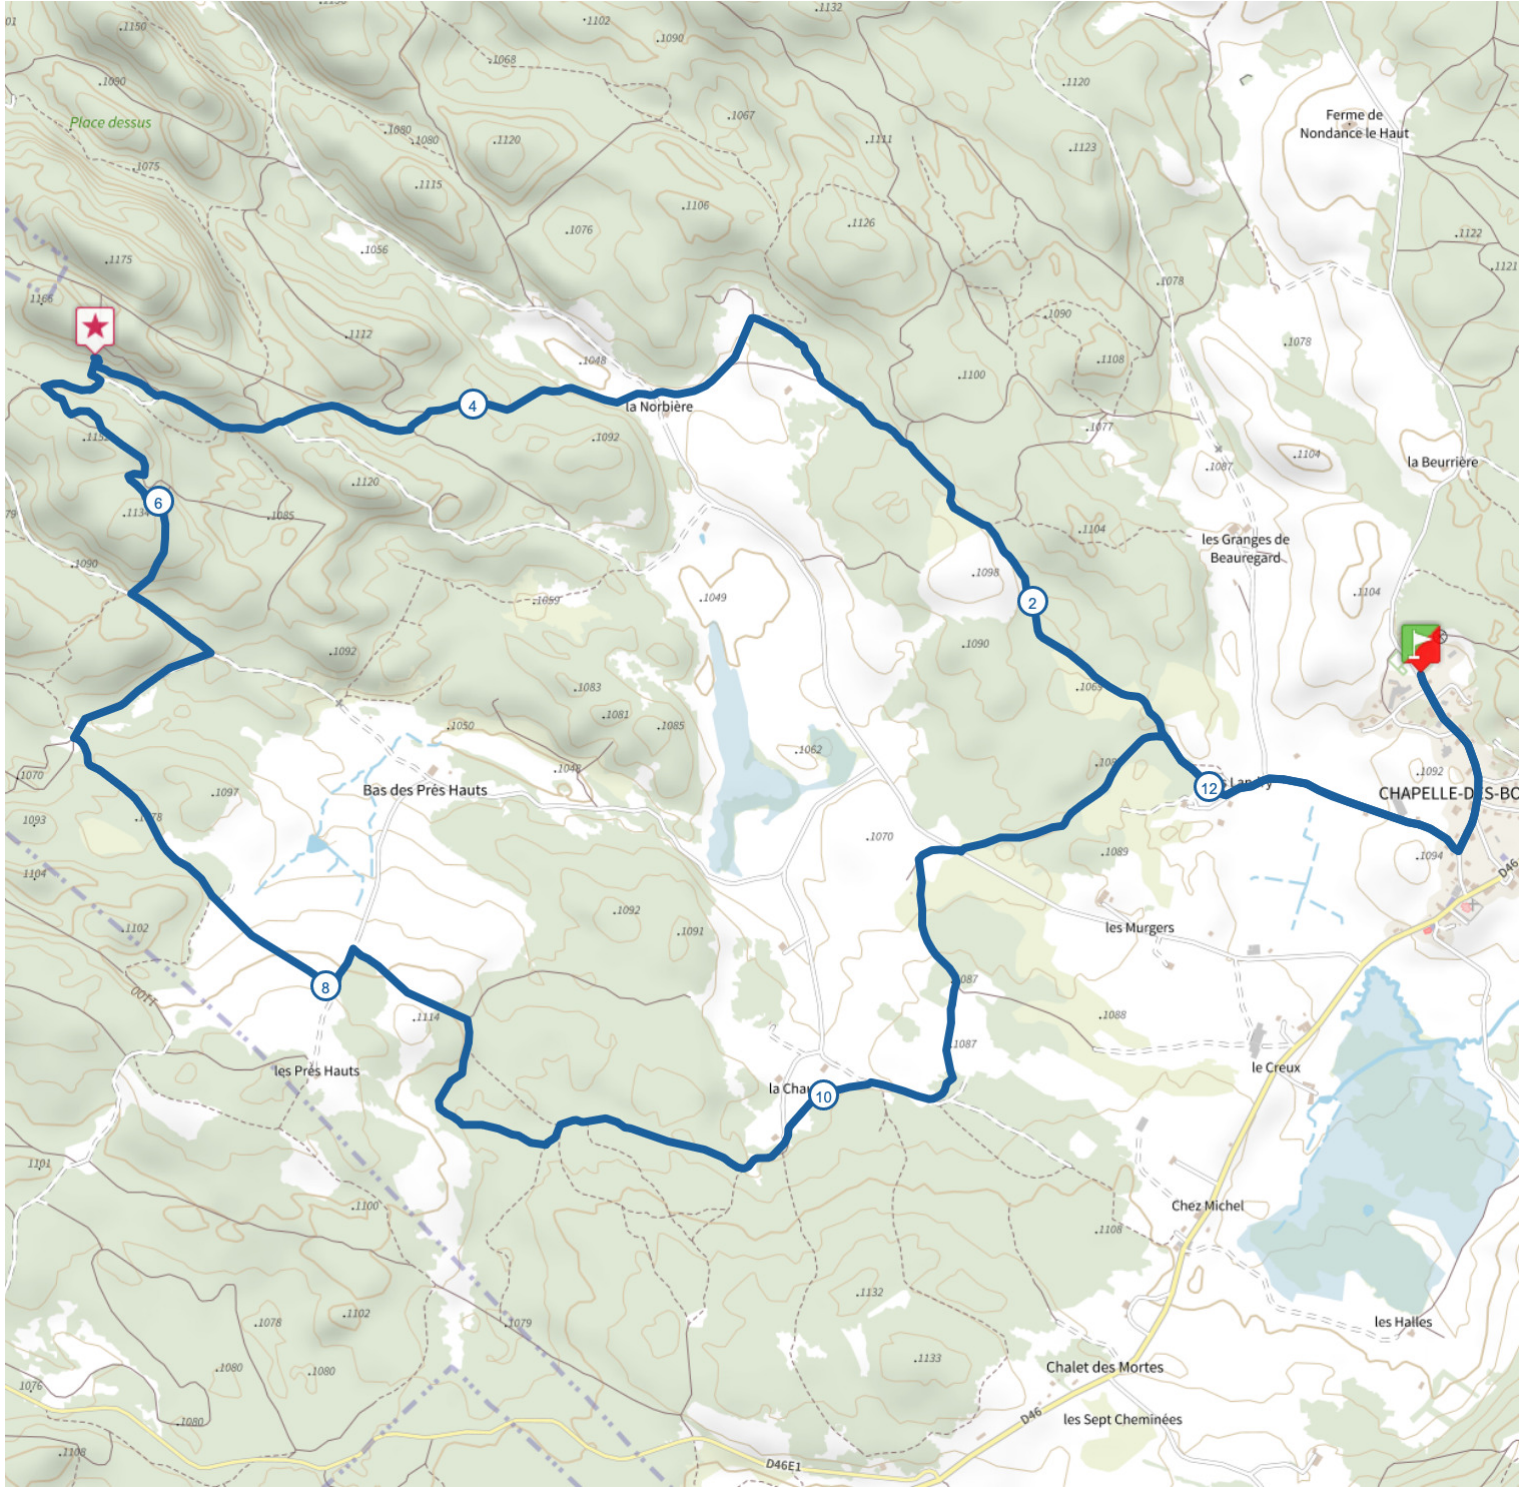

## Circuit 2 - La grotte à Pierre du Bourg

13.2 km  270 m  270 m

Trail

 > 10%  > 20%  > 30%

<https://espacestrail.run> - ©IGN 2023