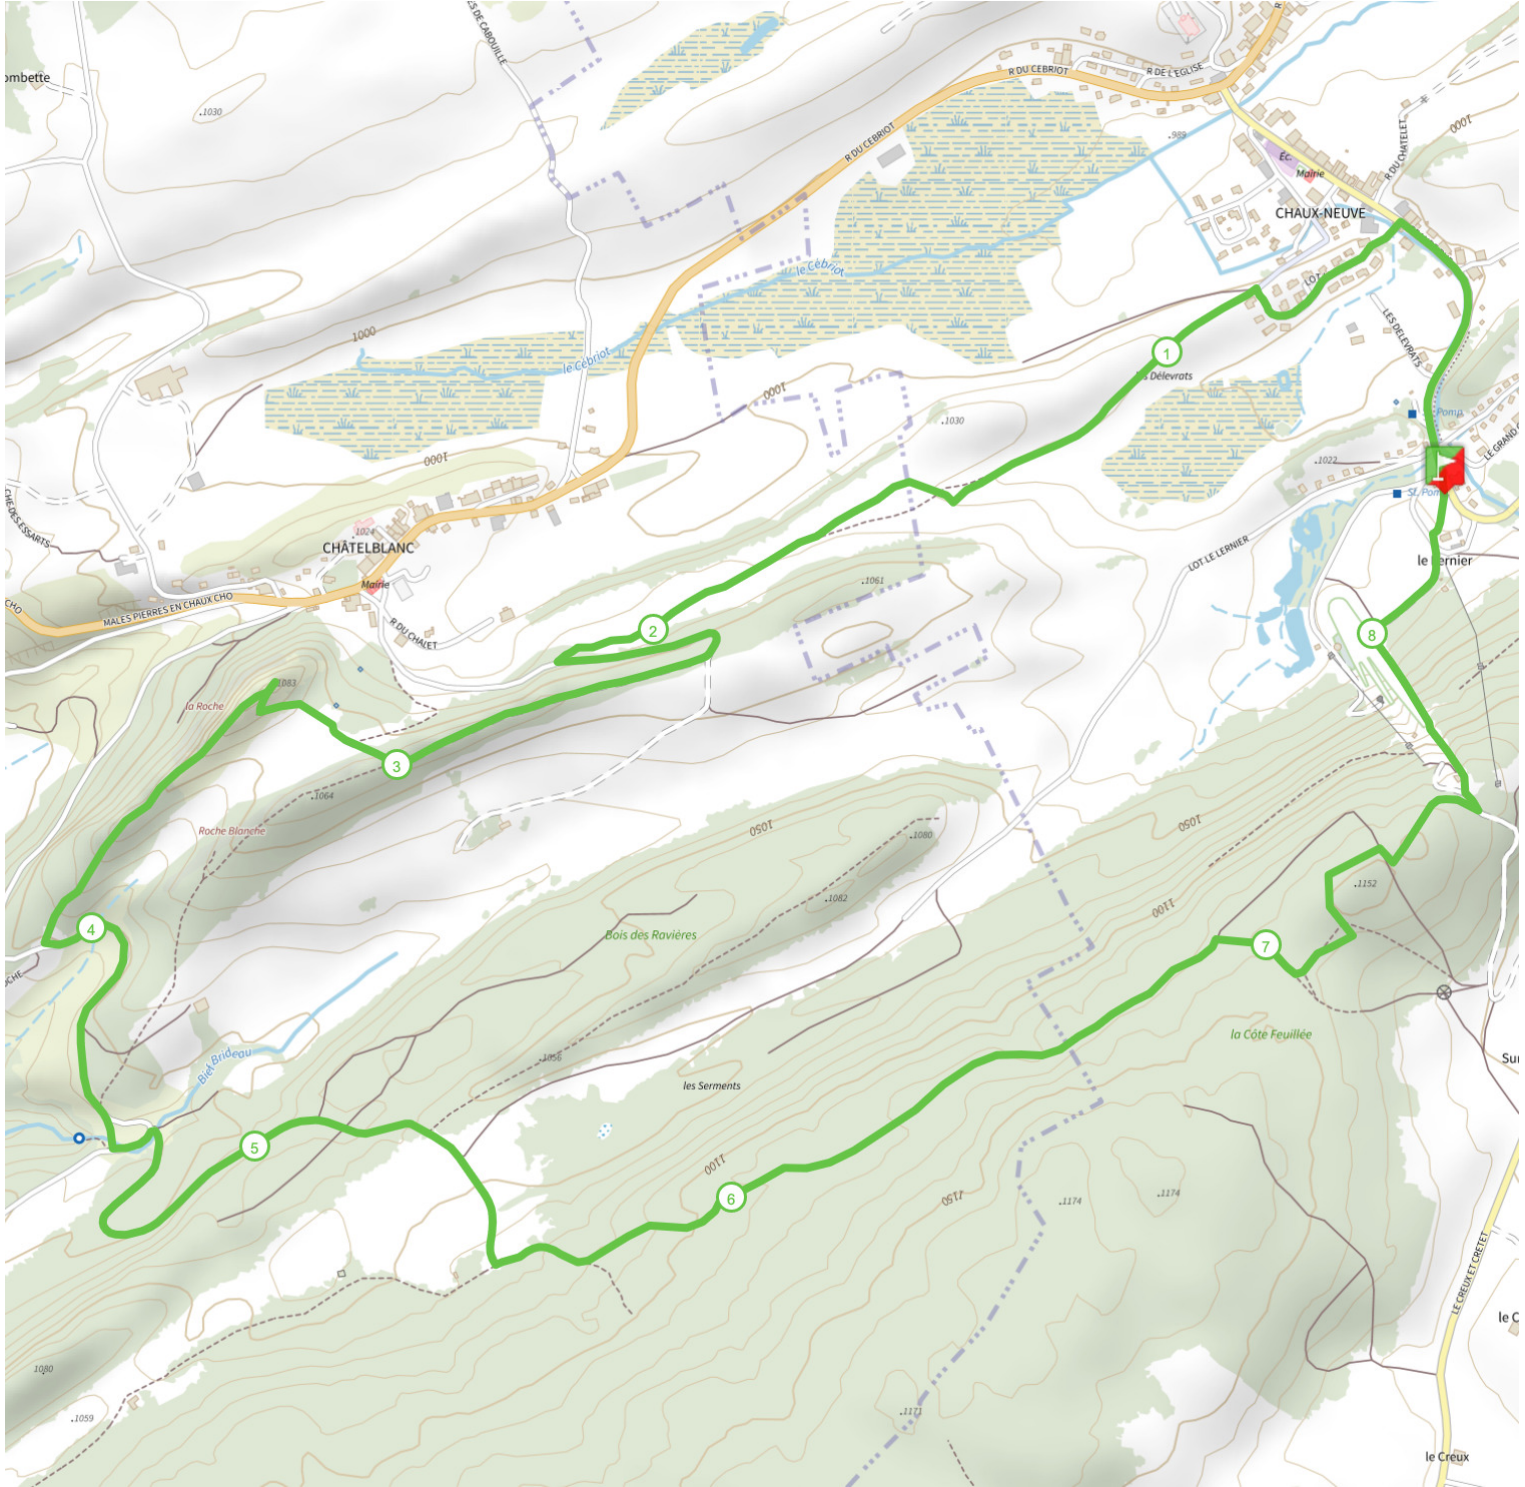

Circuit 7 - Tremplin - Châtelblanc

8.2 km  280 m  280 m

Trail

 > 10%  > 20%  > 30%

<https://espacestrail.run> - ©IGN 2023