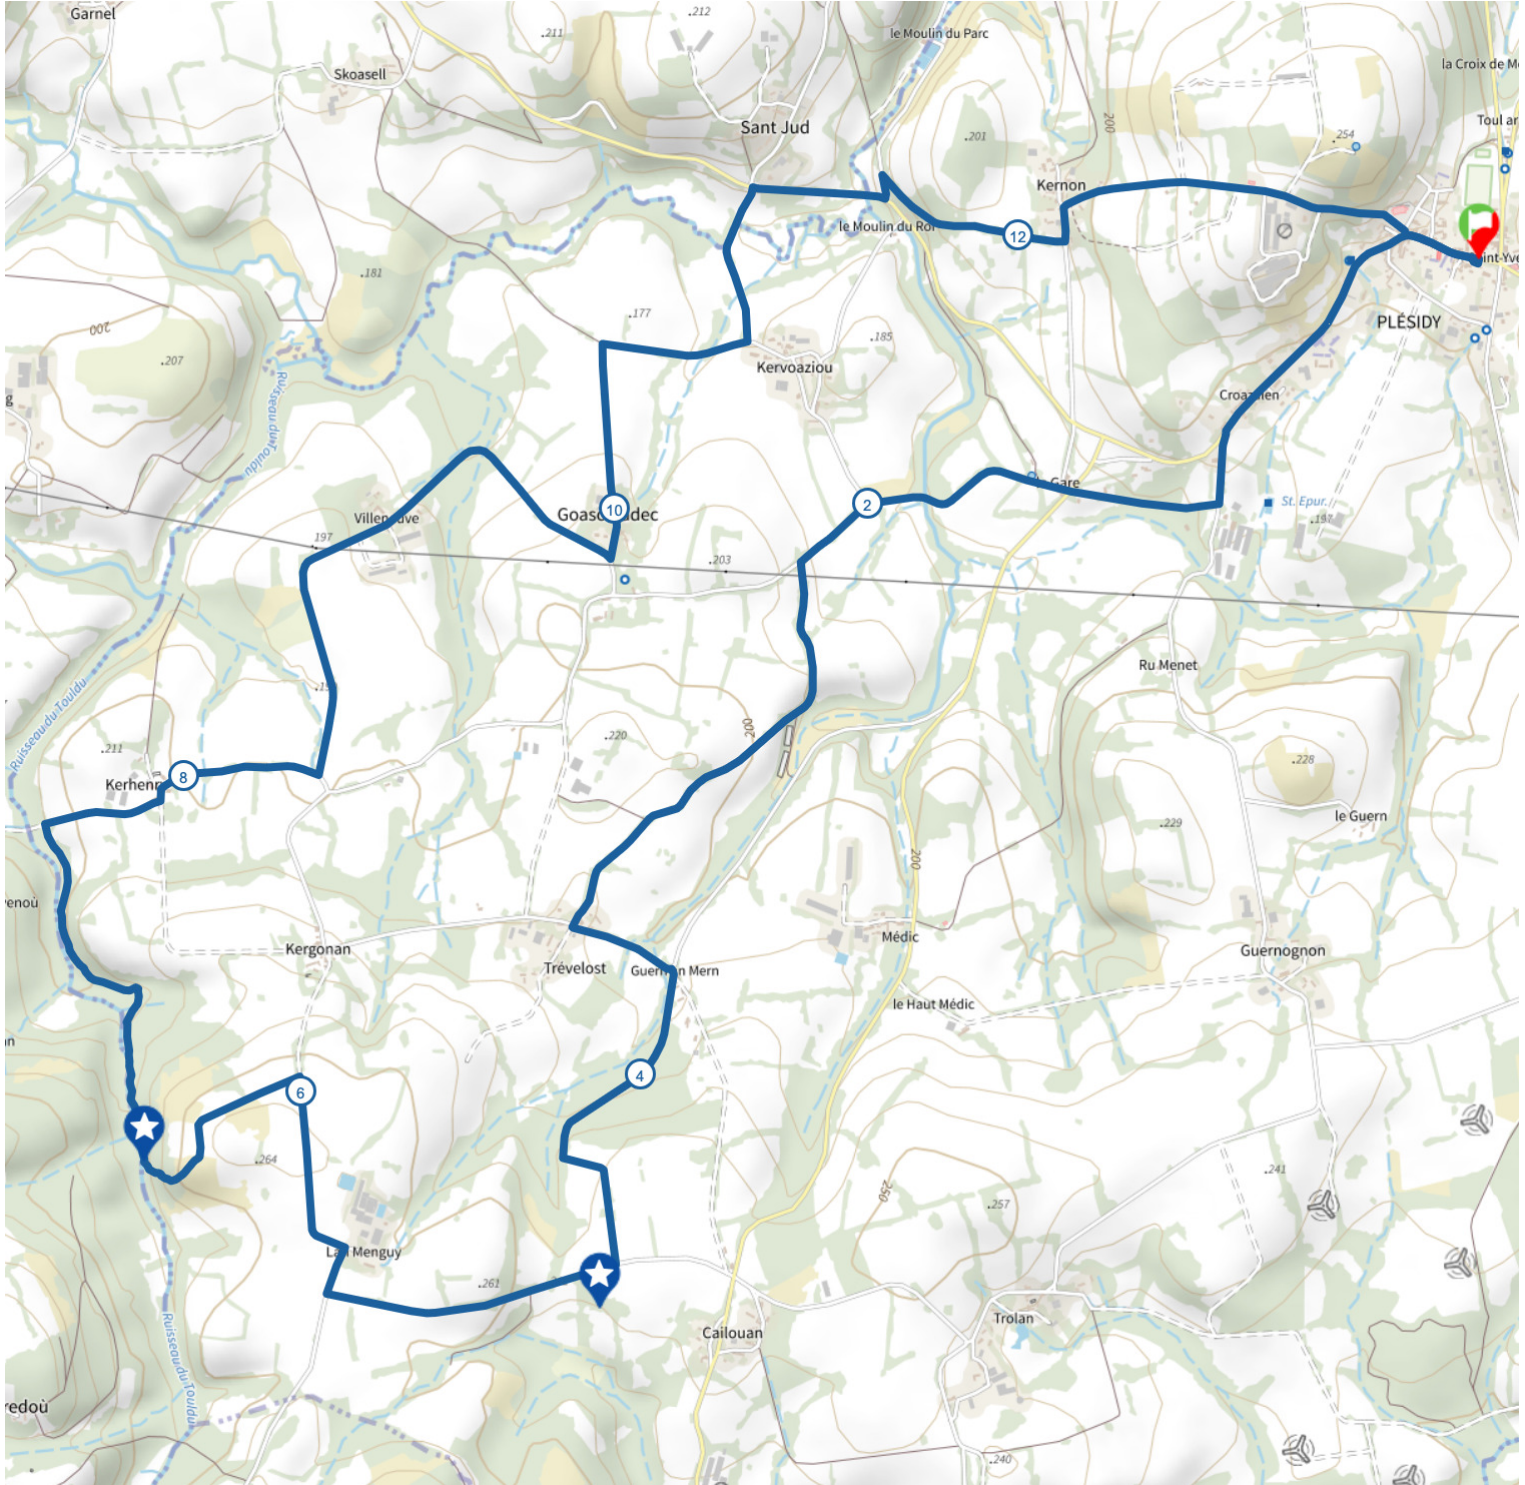

Circuit 6 bleu - Circuit du Toul Du

13.33 km 213 m 213 m

Rando trail

> 10% > 20% > 30%

<https://espacestrail.run> - ©IGN 2025