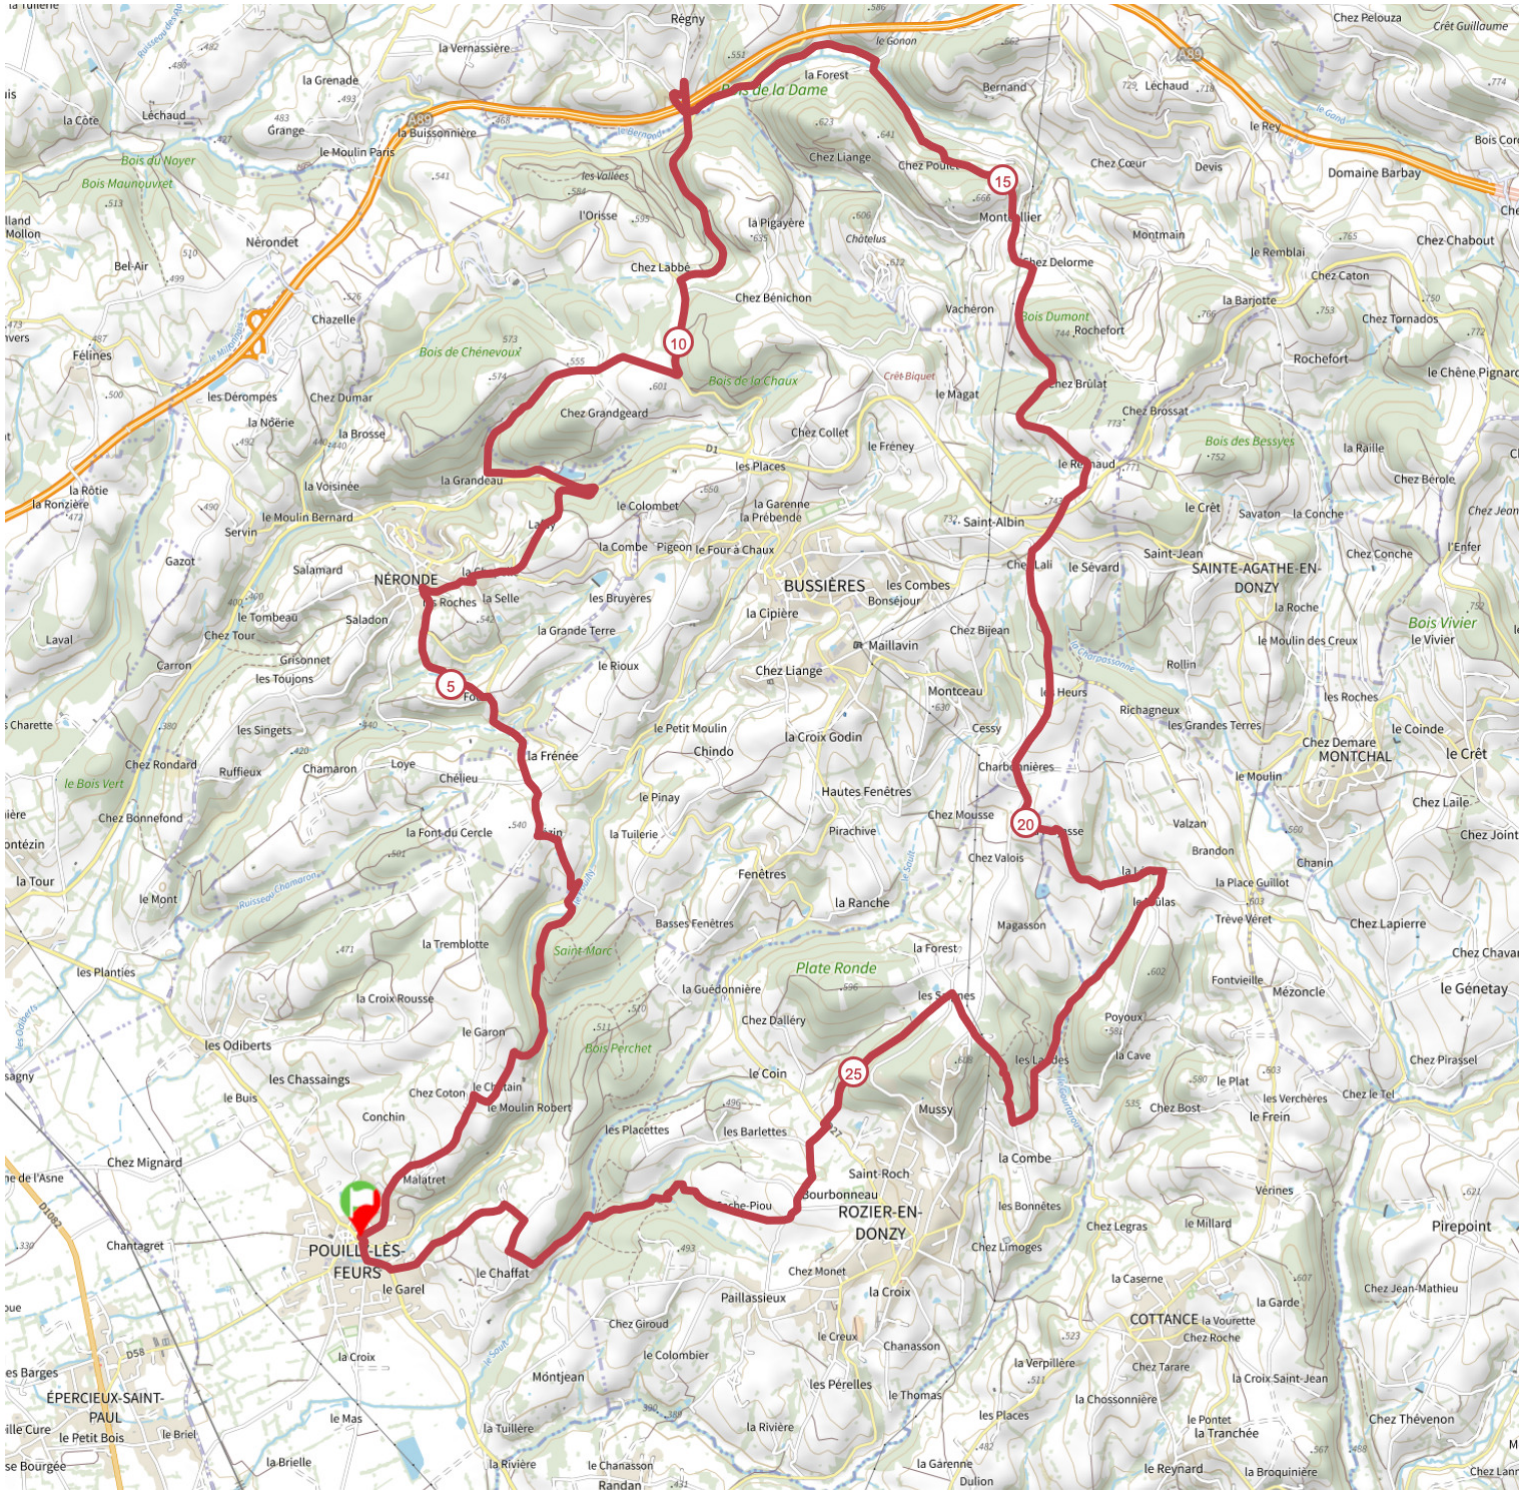

Parcours trail 15 - À la conquête du pont Marteau

29.9 km  1010 m  1010 m

Trail

 > 10%  > 20%  > 30%

<https://espacestrail.run> - ©IGN 2025