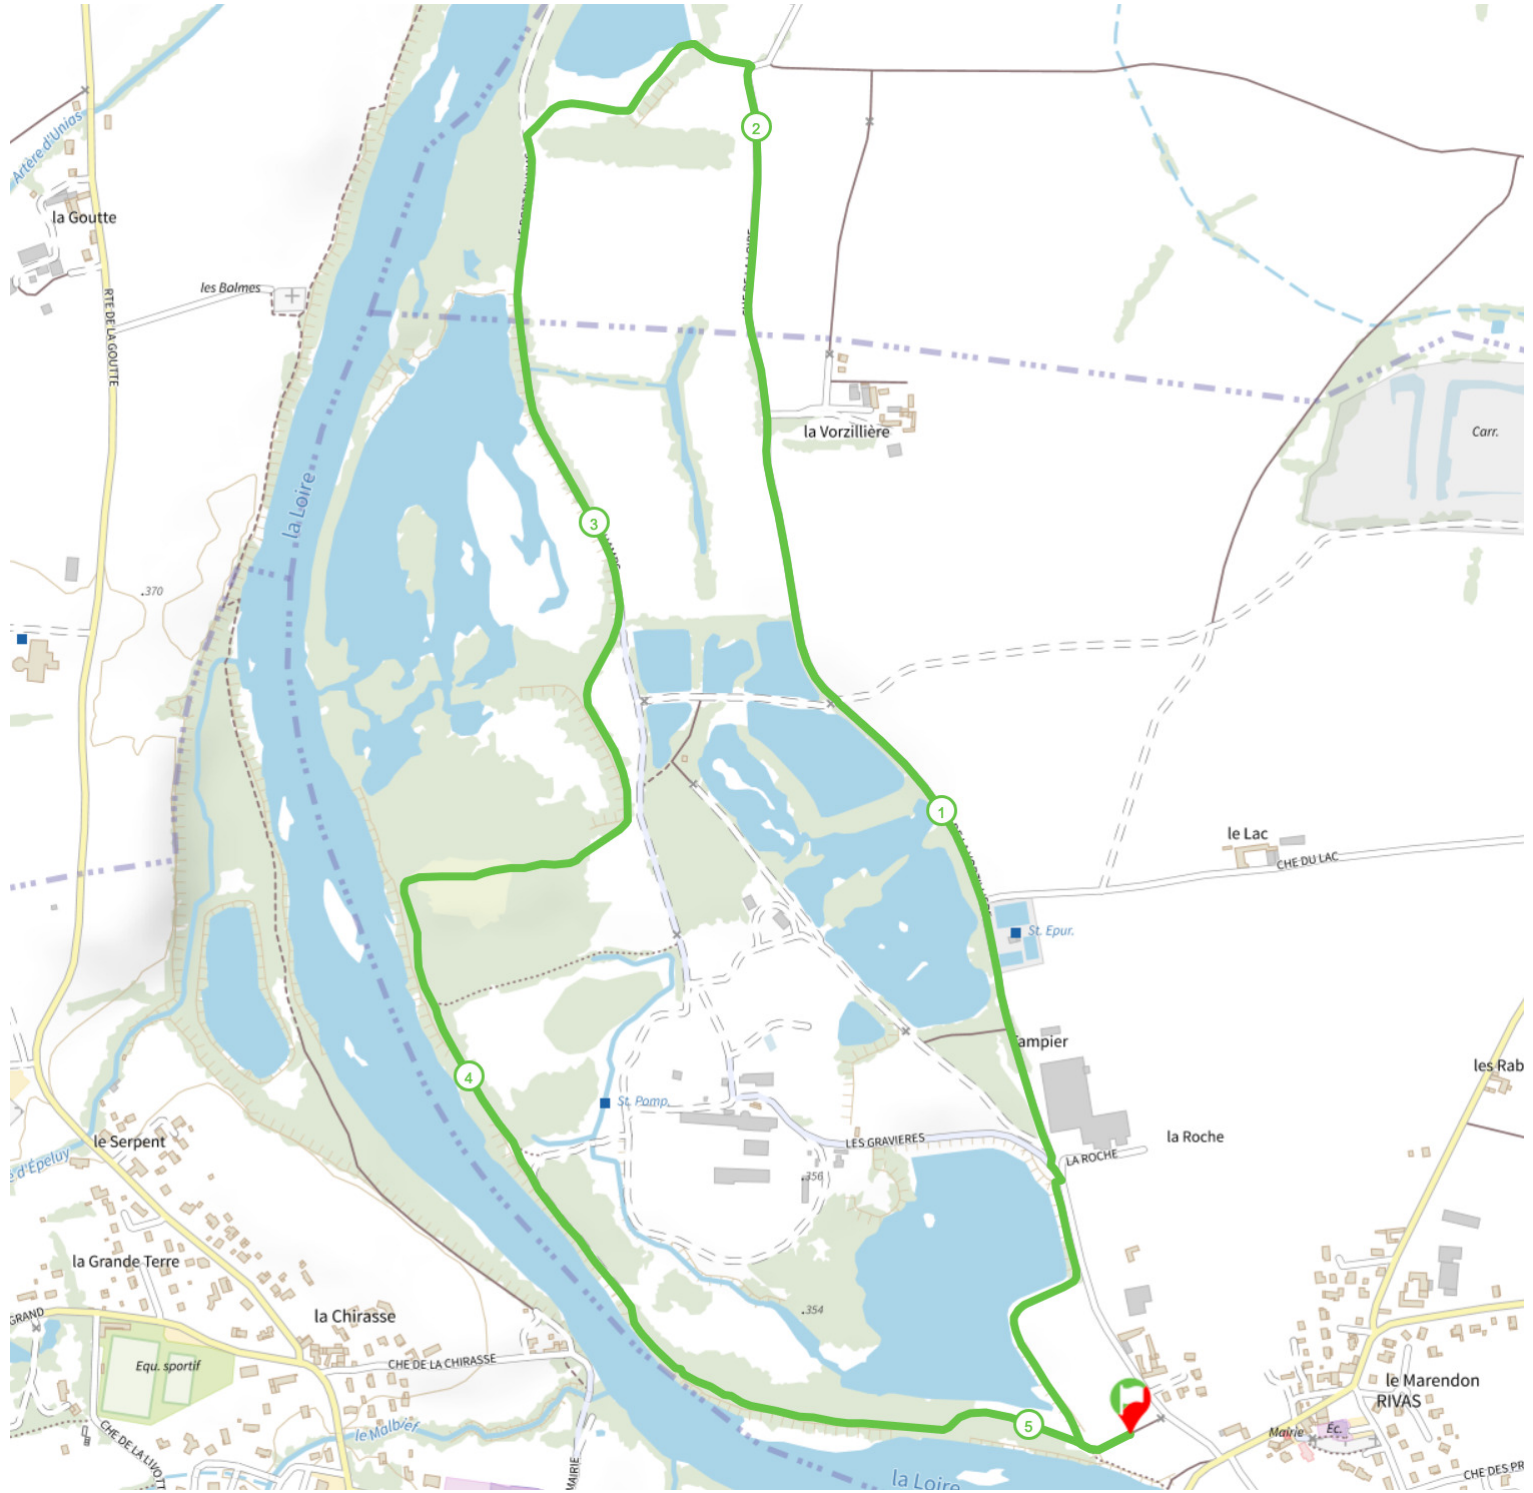

5.1 km 20 m 20 m

Trail

> 10% > 20% > 30%

<https://espacestrail.run> - ©IGN 2025