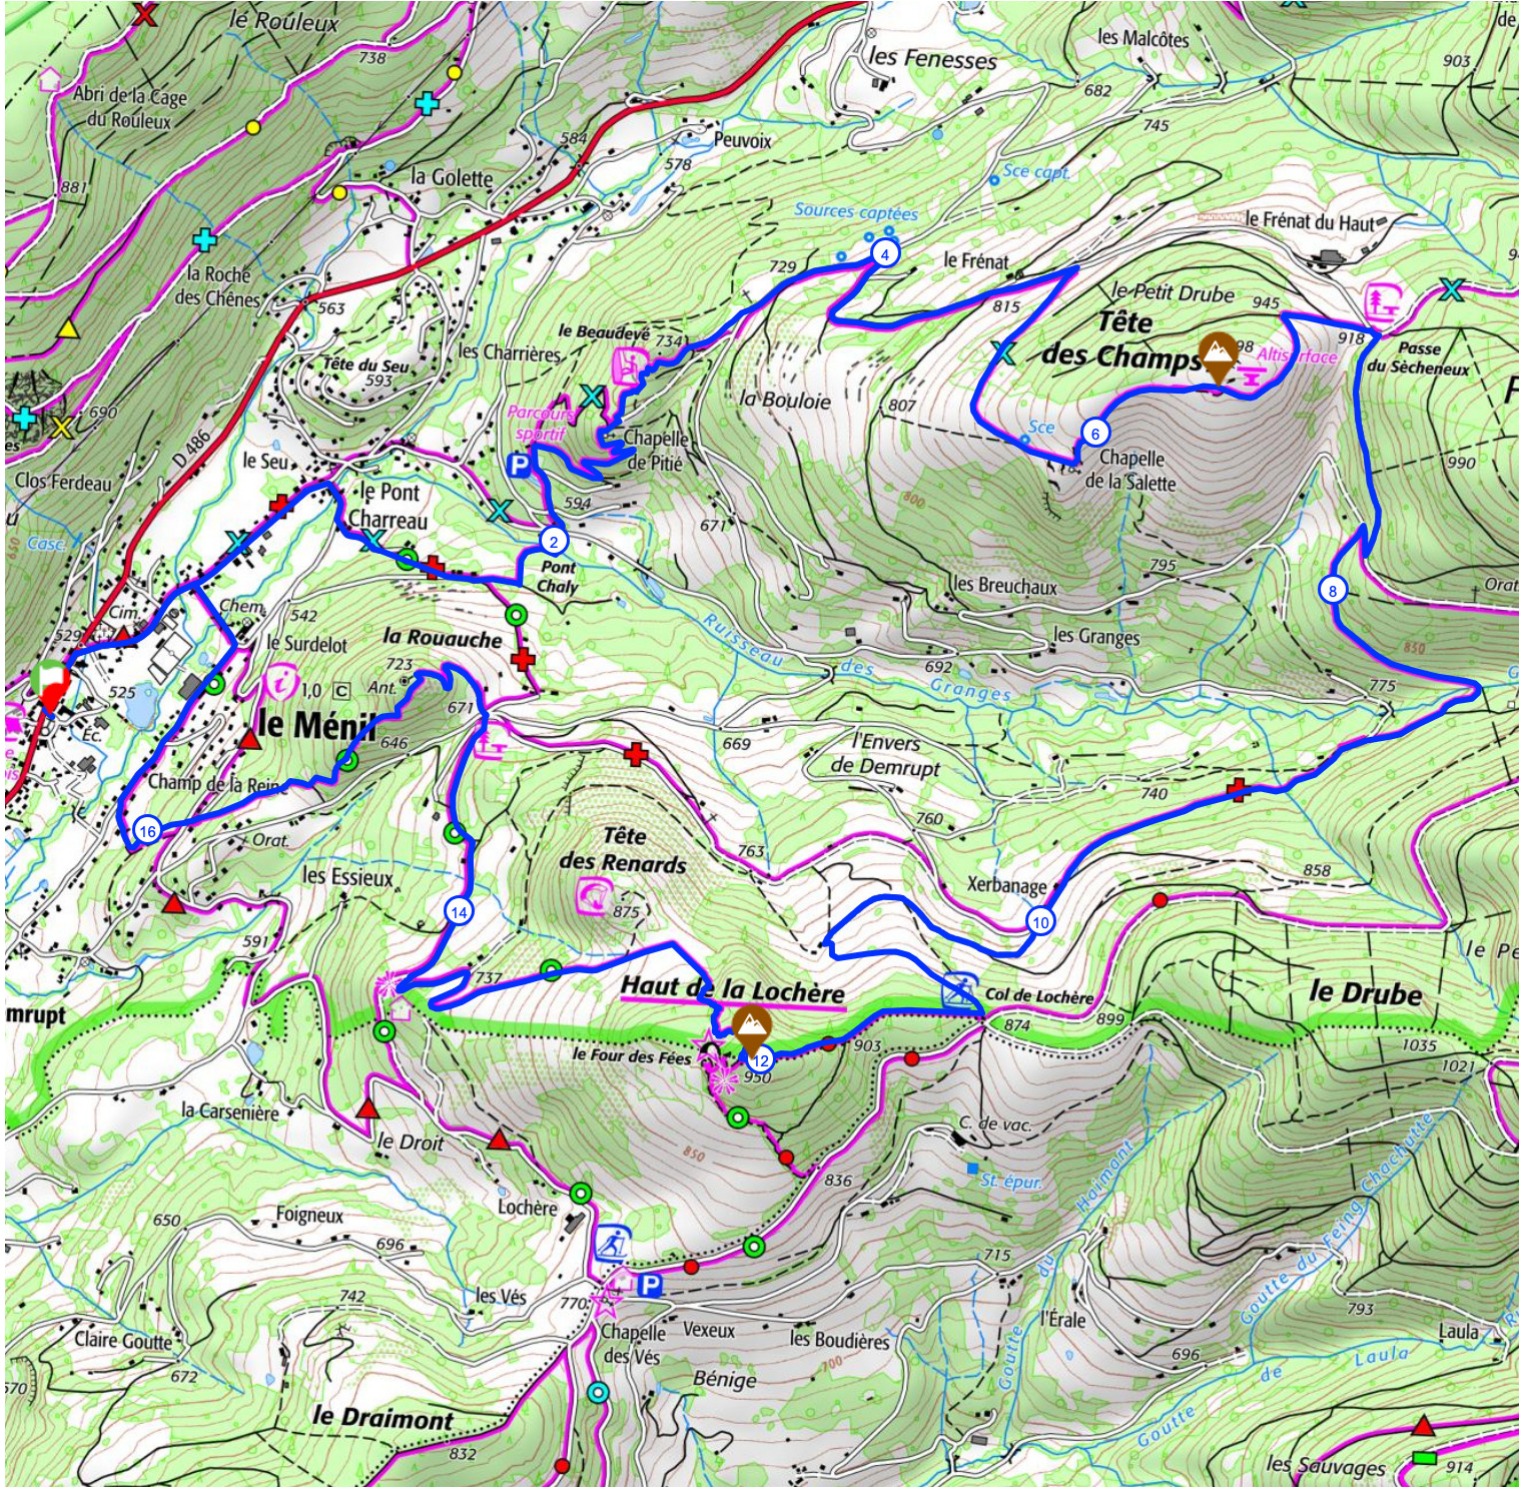

Circuit 6 - La Lochère

17.59 km 730 m 730 m

Trail

> 10% > 20% > 30%

<https://espacestrail.run> - ©IGN 2025