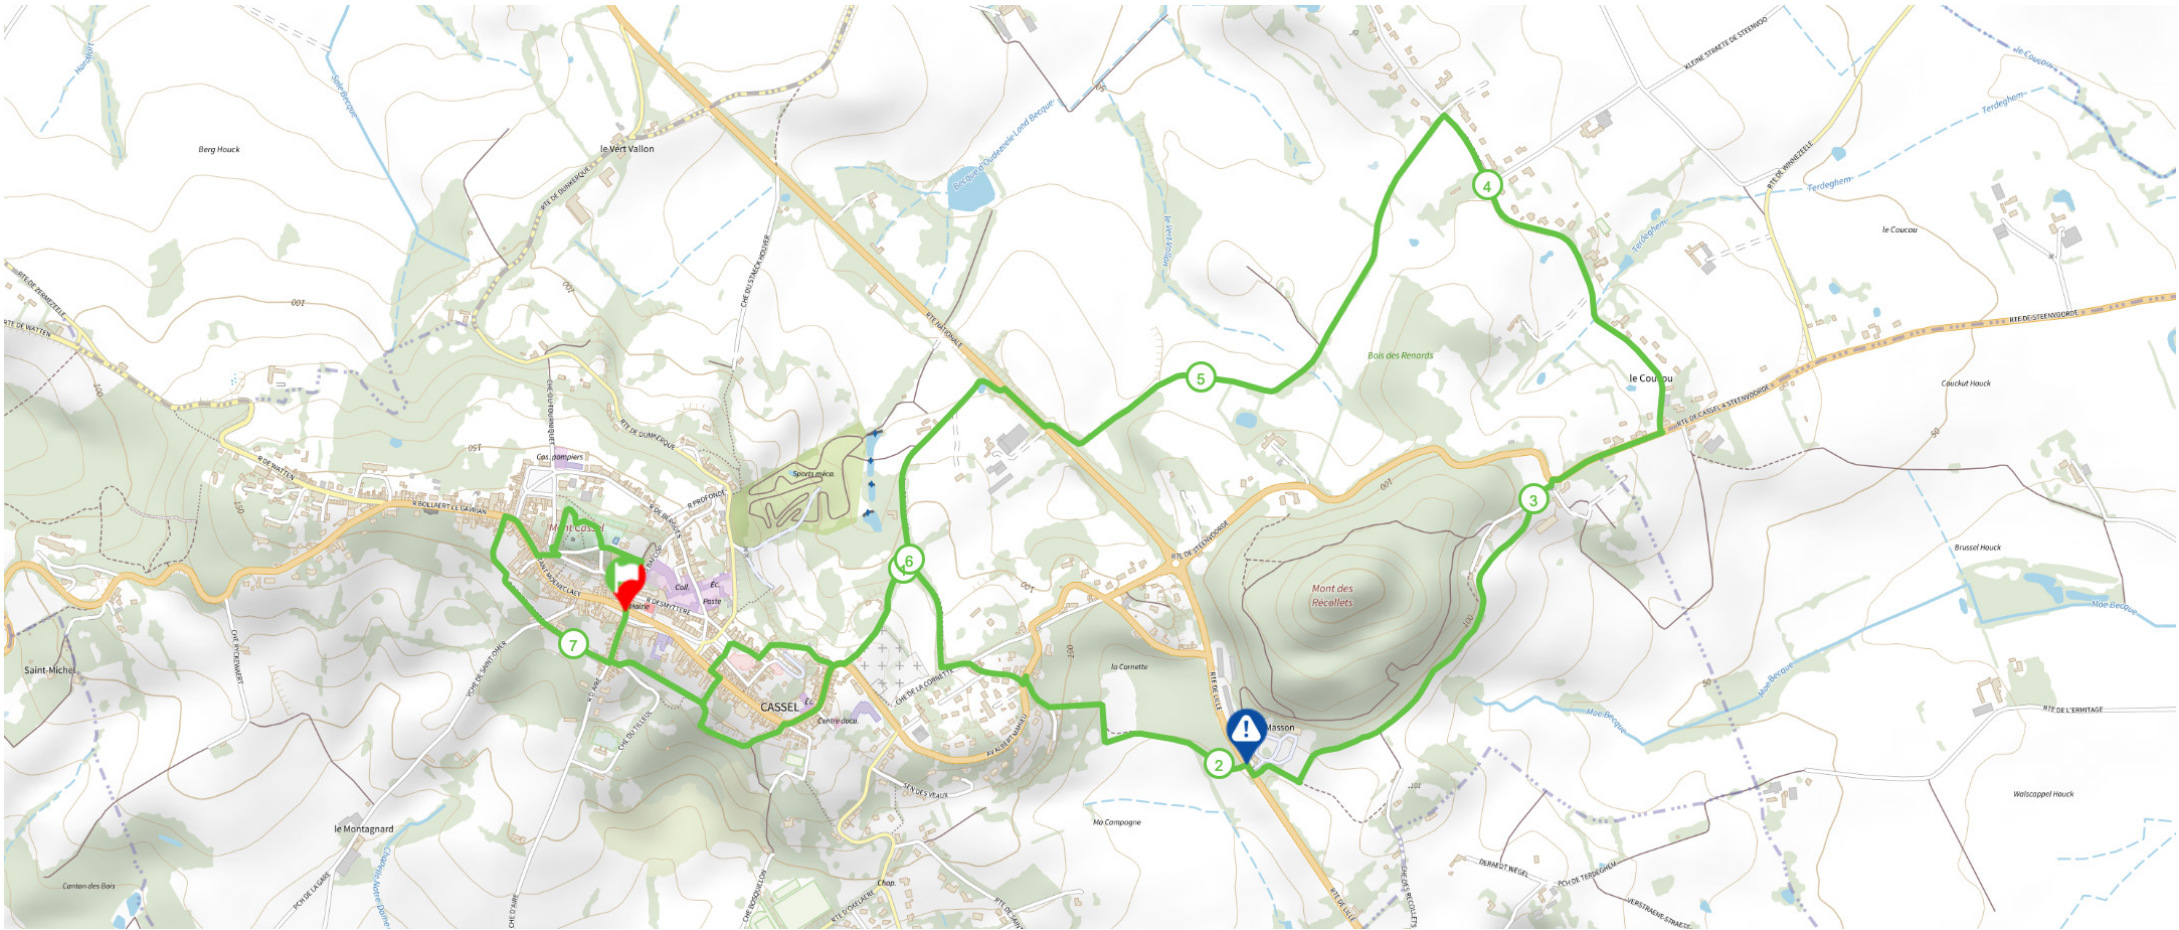

Circuit 11 - À la découverte de Cassel

7.95 km  200 m  200 m

Rando Trail

<https://espacestrail.run> - ©IGN 2025

 > 10%  > 20%  > 30%