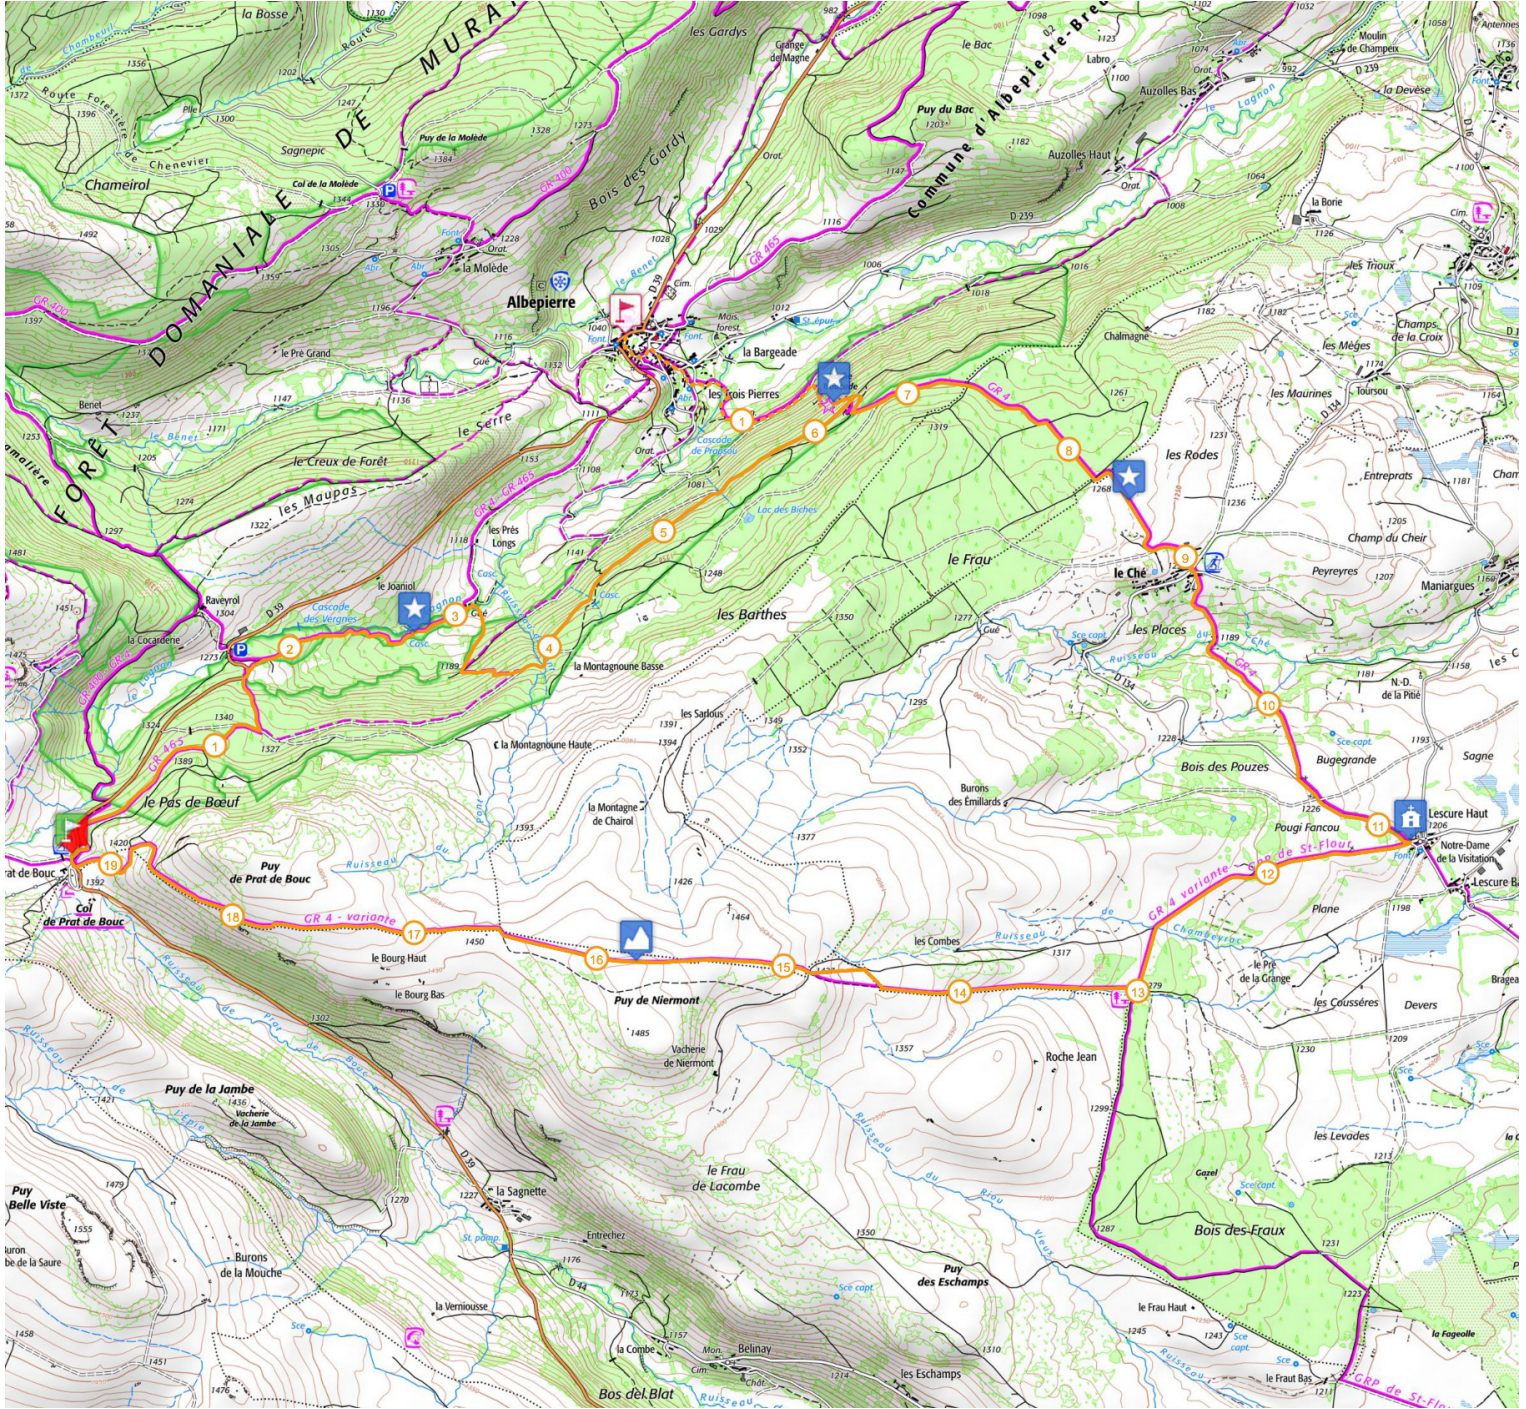

Retrouvez ce parcours sur votre mobile avec l'appli Massif Cantalien Espace Trail

<https://tracedetail.com> - ©IGN 2021. Utilisation et reproduction limitées à un usage privé.