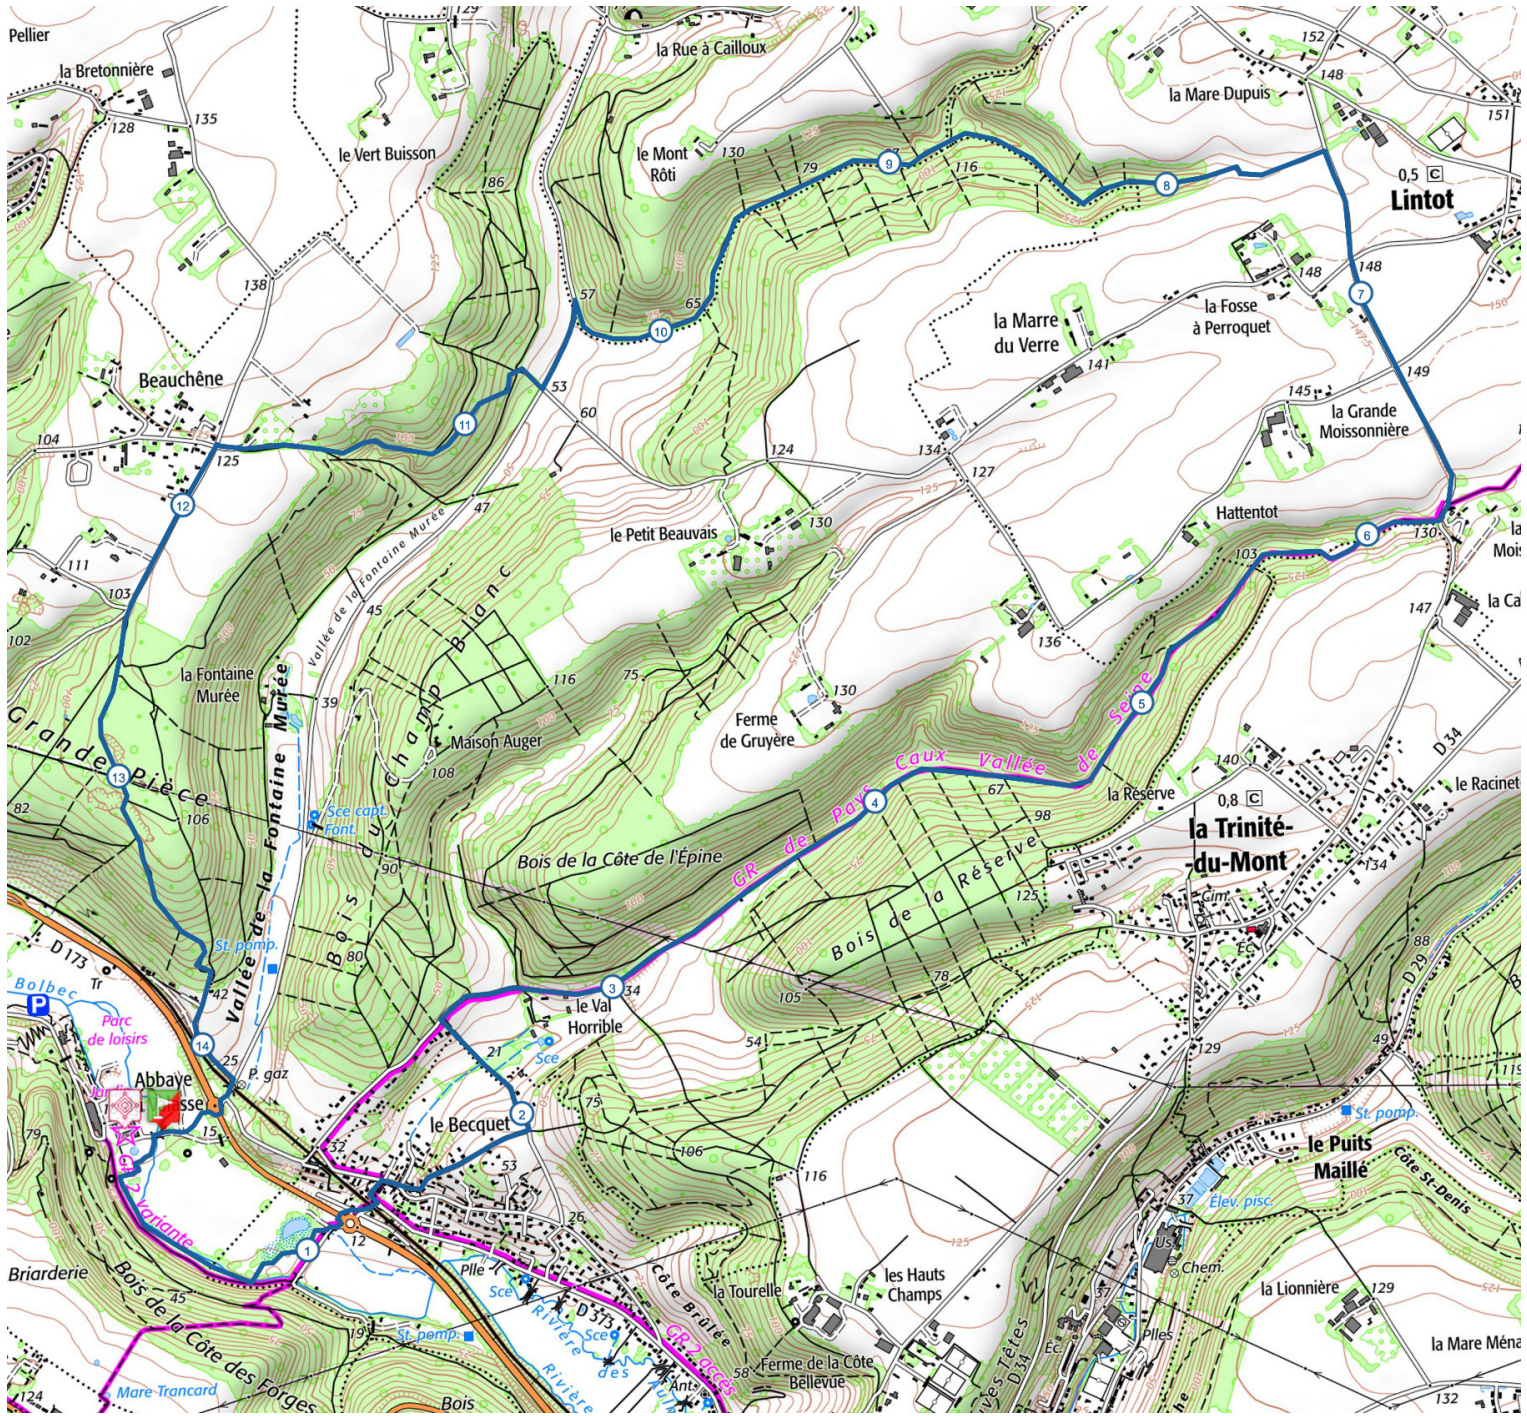

Retrouvez ce parcours sur votre mobile avec l'appli Rando & Trail en Caux Seine

<https://tracedetail.com> - ©IGN 2021. Utilisation et reproduction limitées à un usage privé.

 > 10%  > 20%  > 30%