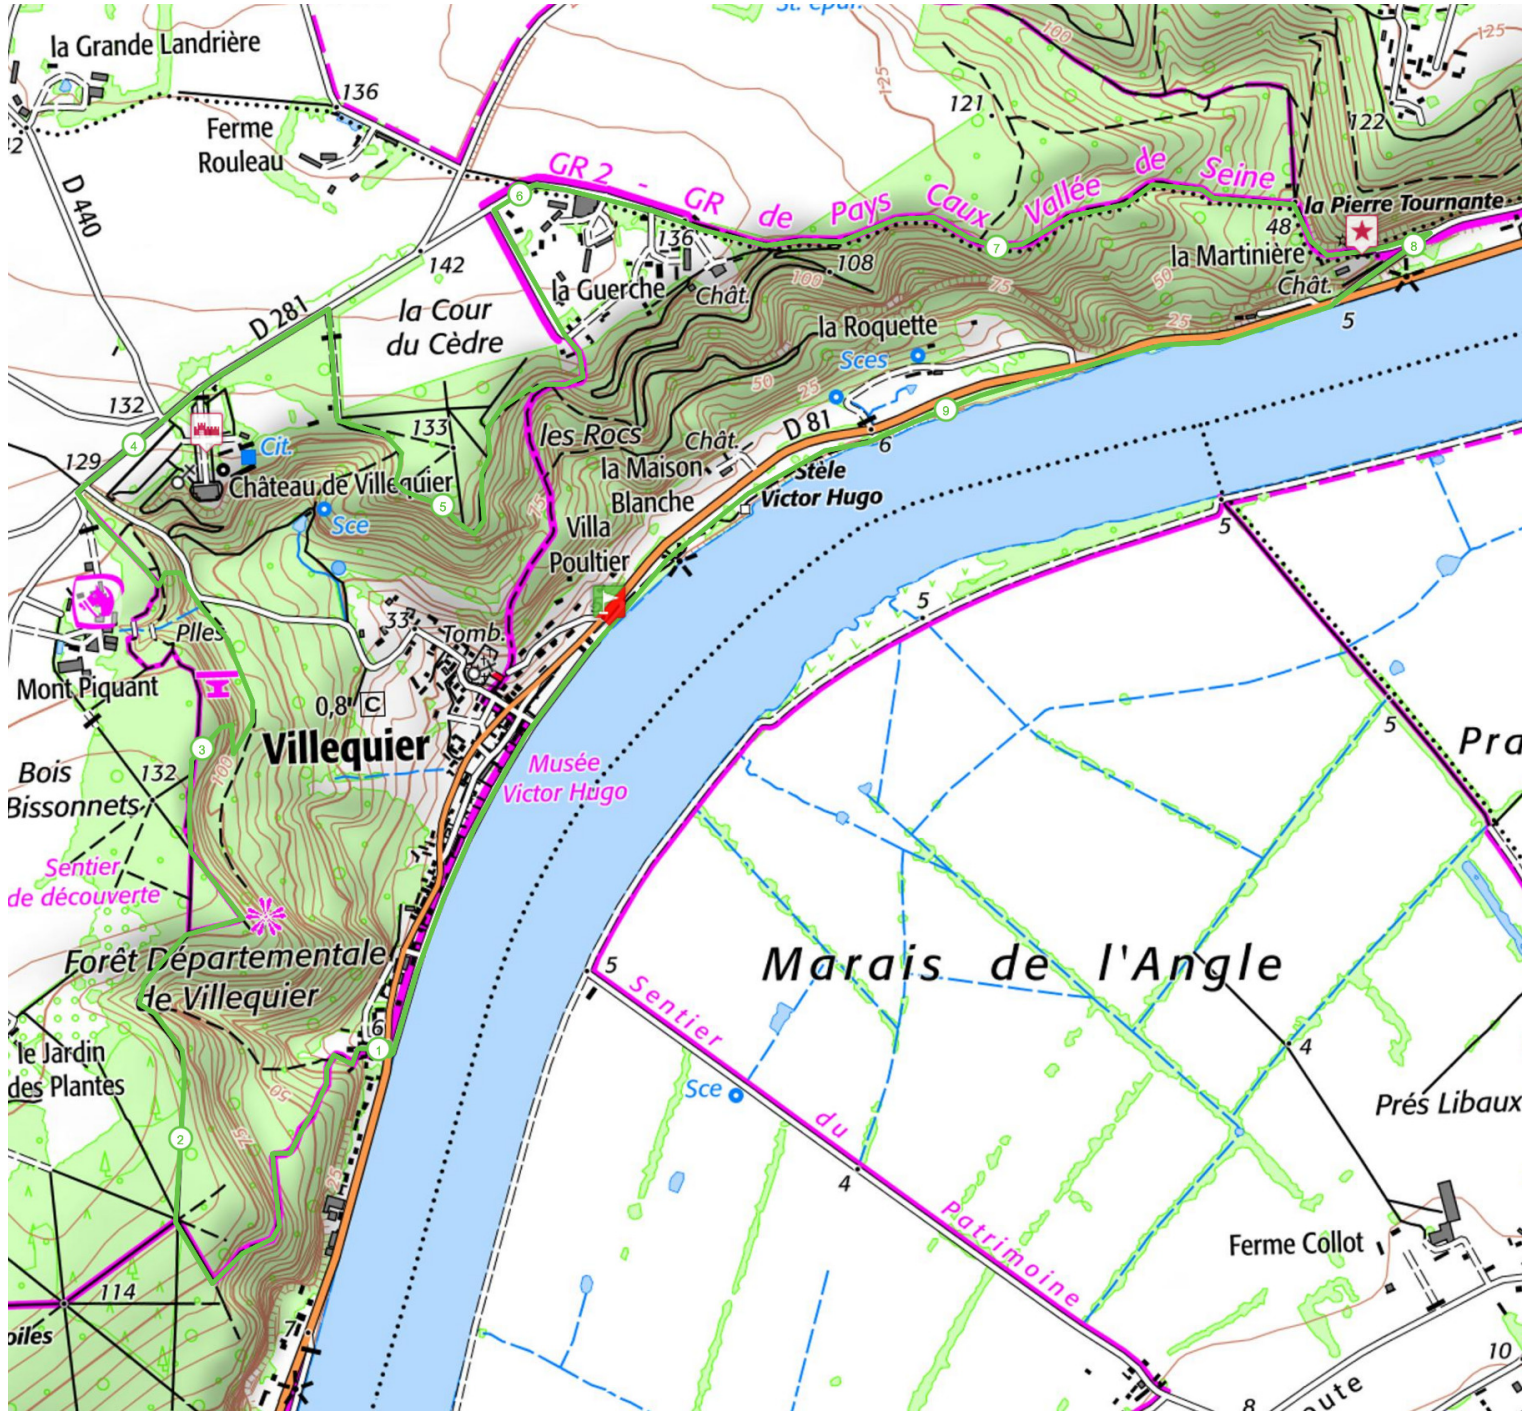

Retrouvez ce parcours sur votre mobile avec l'appli Rando & Trail en Caux Seine

<https://tracedetail.com> - ©IGN 2021. Utilisation et reproduction limitées à un usage privé.

 > 10%  > 20%  > 30%