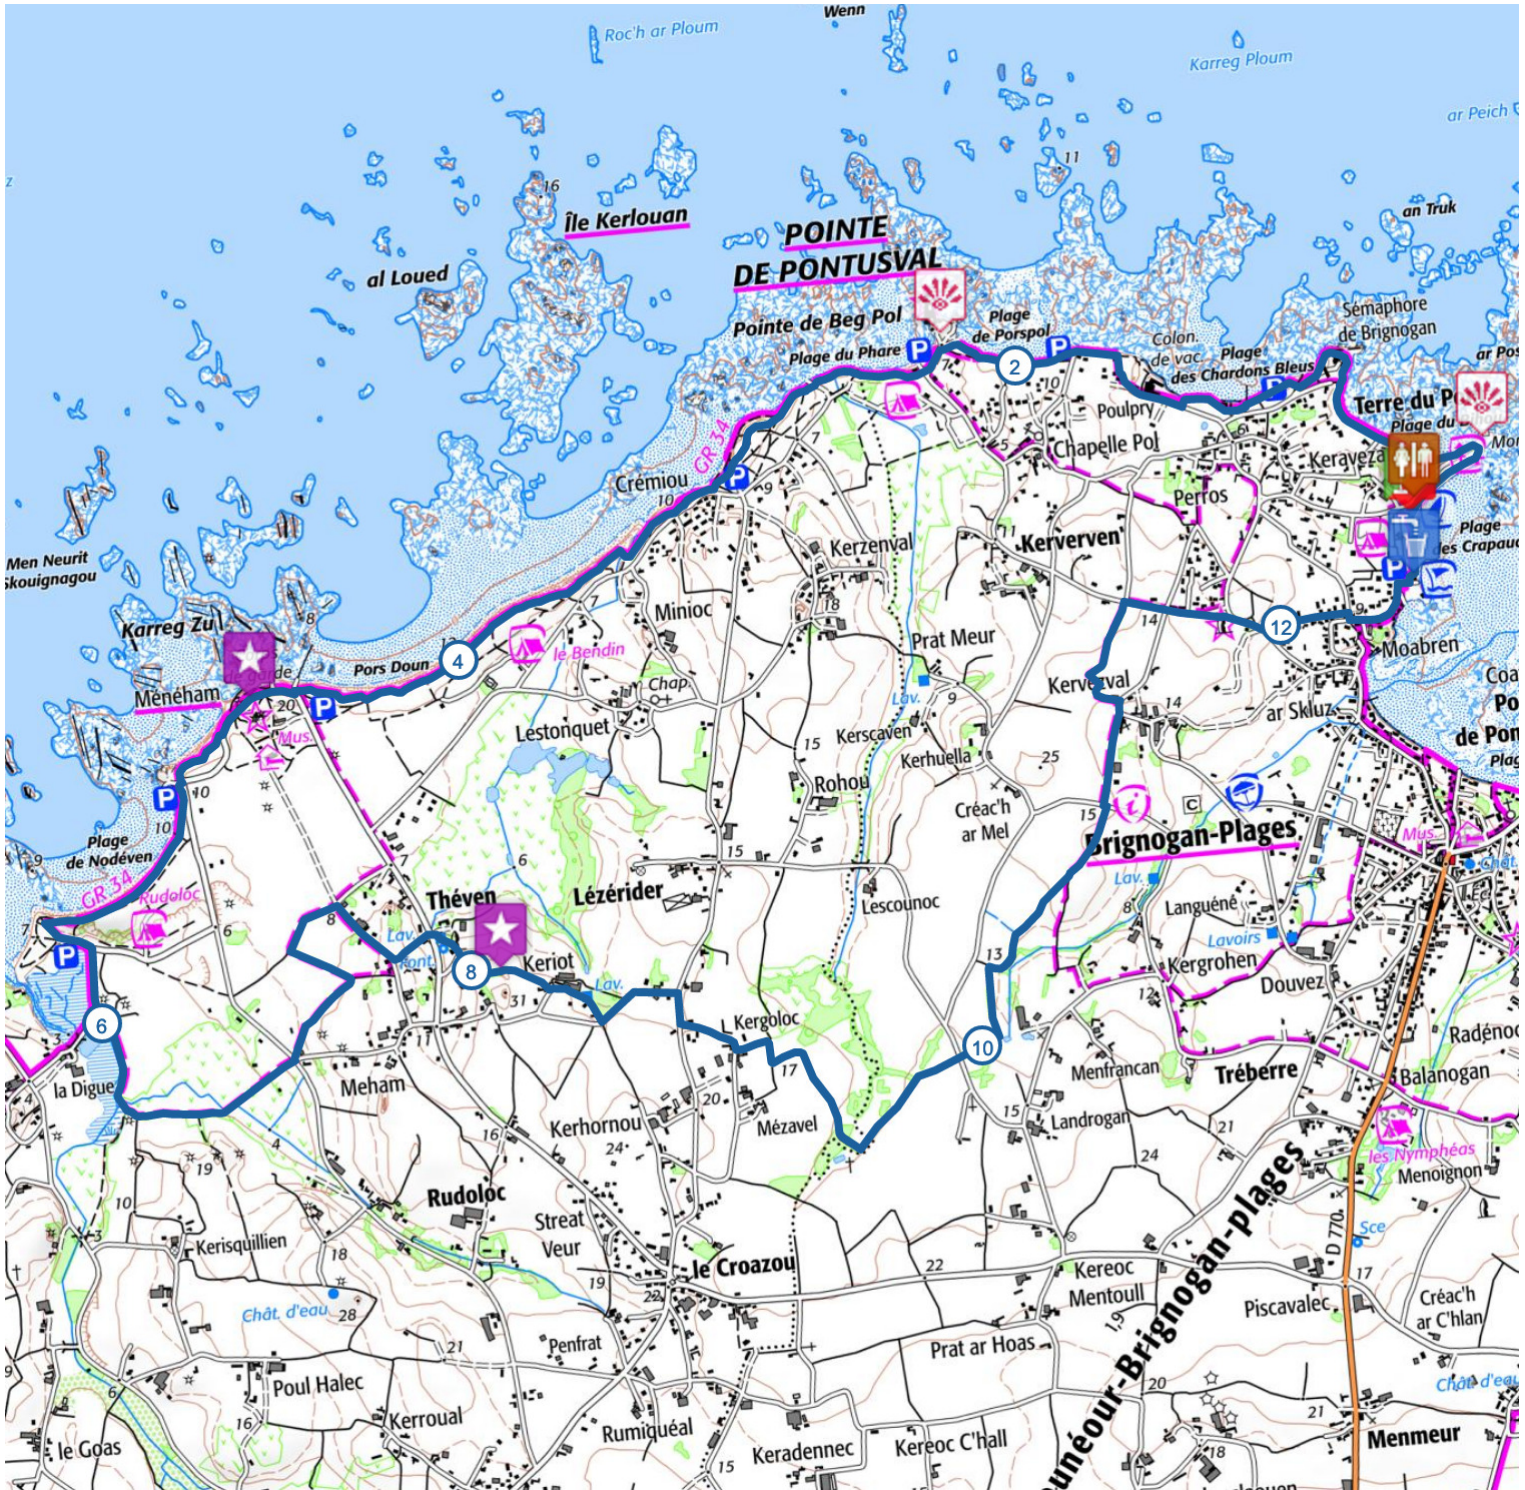

Circuit 3 - À travers le chaos granitique

12.6 km  80 m  80 m

Trail

 > 10%  > 20%  > 30%

<https://espacestrail.run> - ©IGN 2022