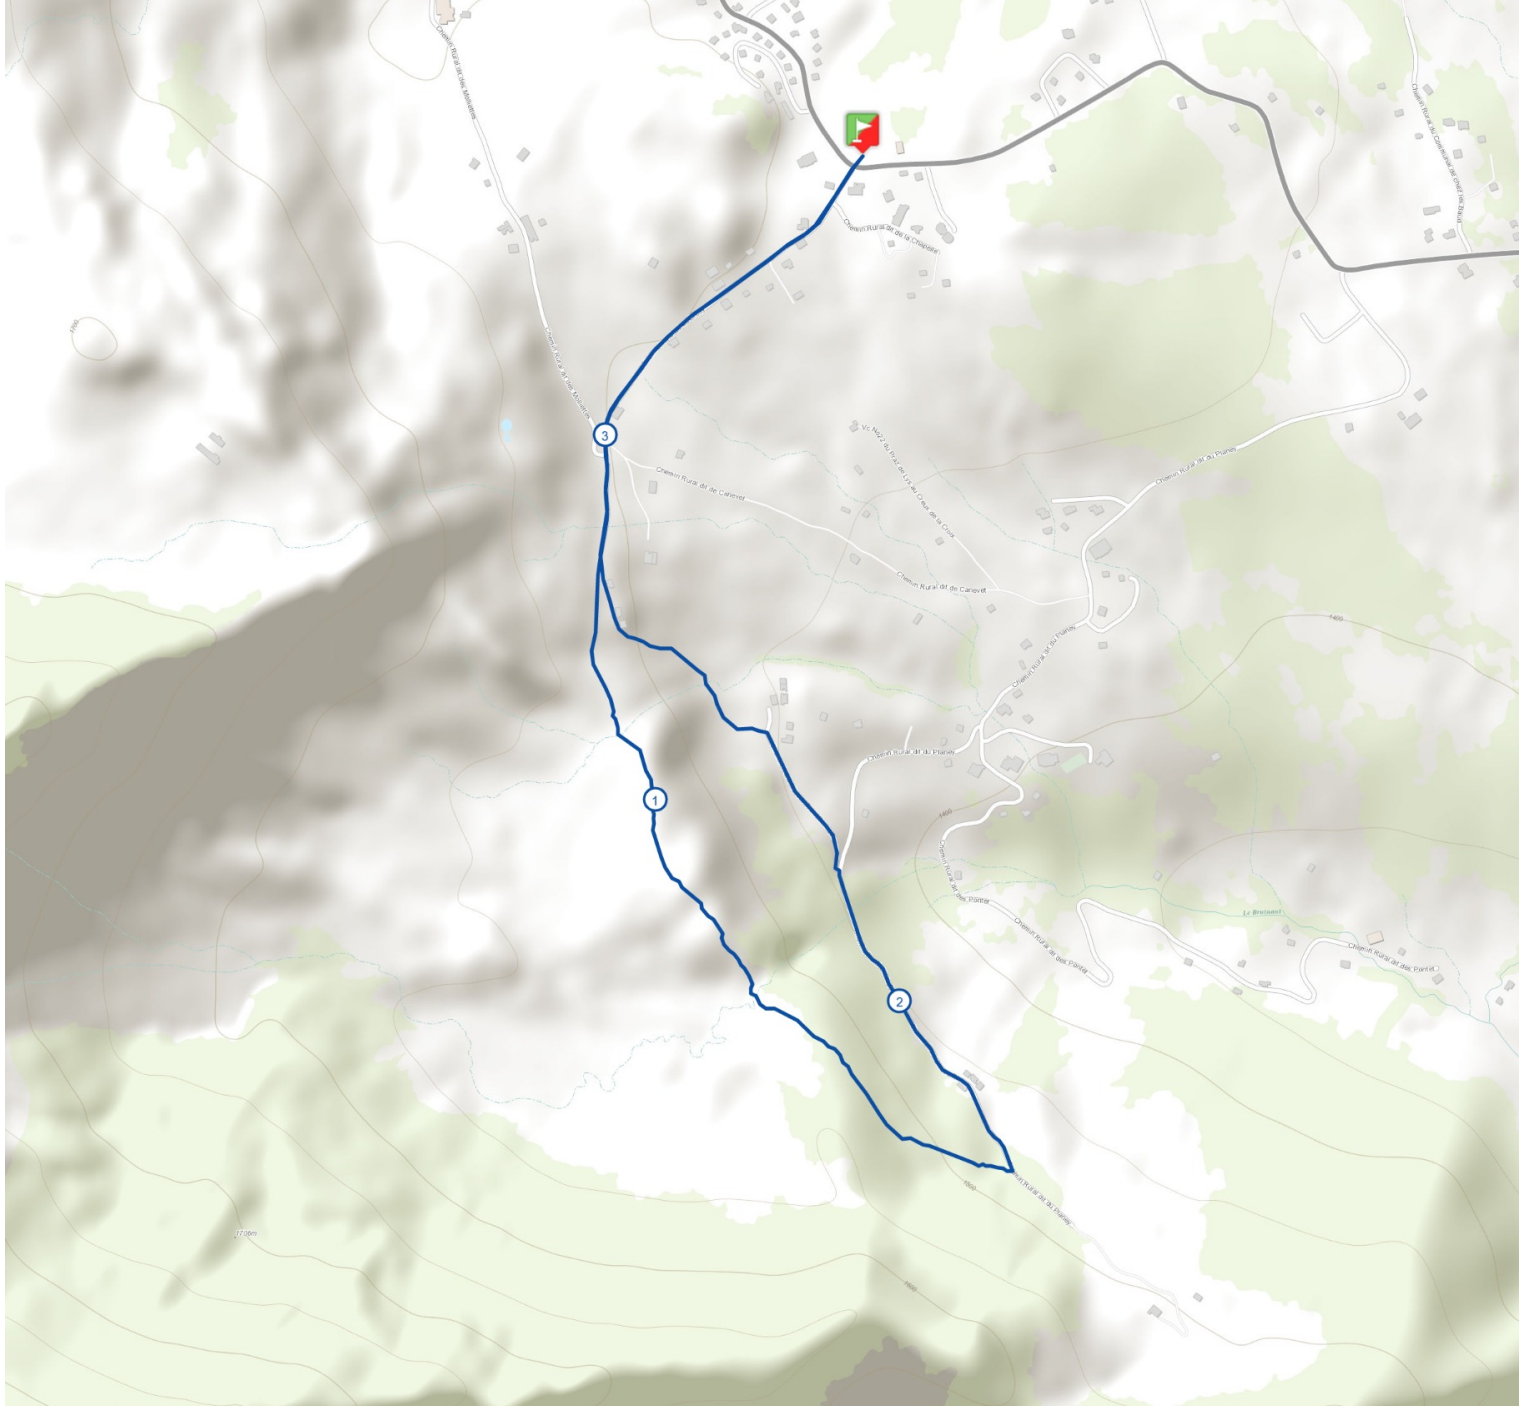

Combe de Gron par le petit Planey

3.4 km   130 m   130 m

Retrouvez ce parcours sur votre mobile avec l'appli Praz de Lys Sommand Grandeur Nature

<https://tracedetrail.com>