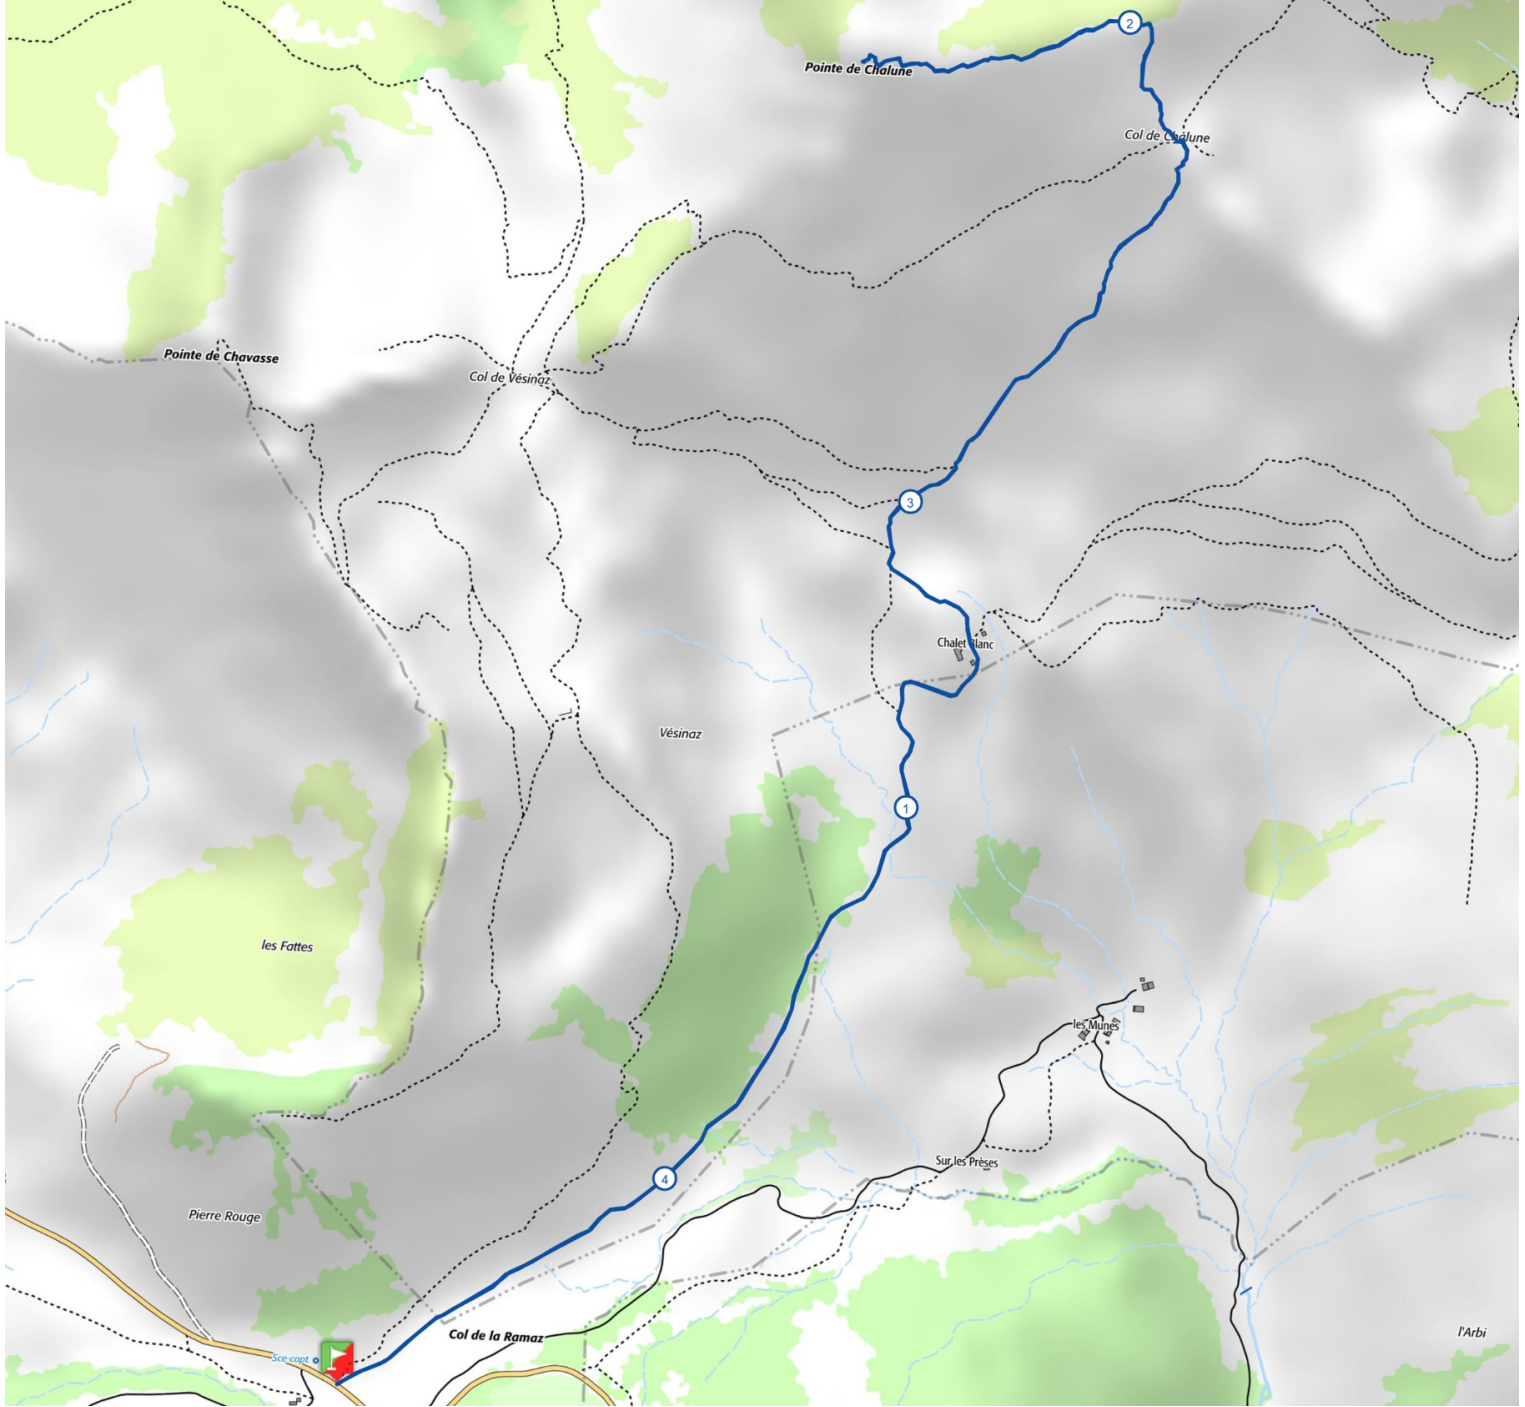

Retrouvez ce parcours sur votre mobile avec l'appli Praz de Lys Sommand Grandeur Nature

<https://tracedettrail.com> - ©IGN 2020. Utilisation et reproduction limitées à un usage privé.

> 10%
  > 20%
  > 30%