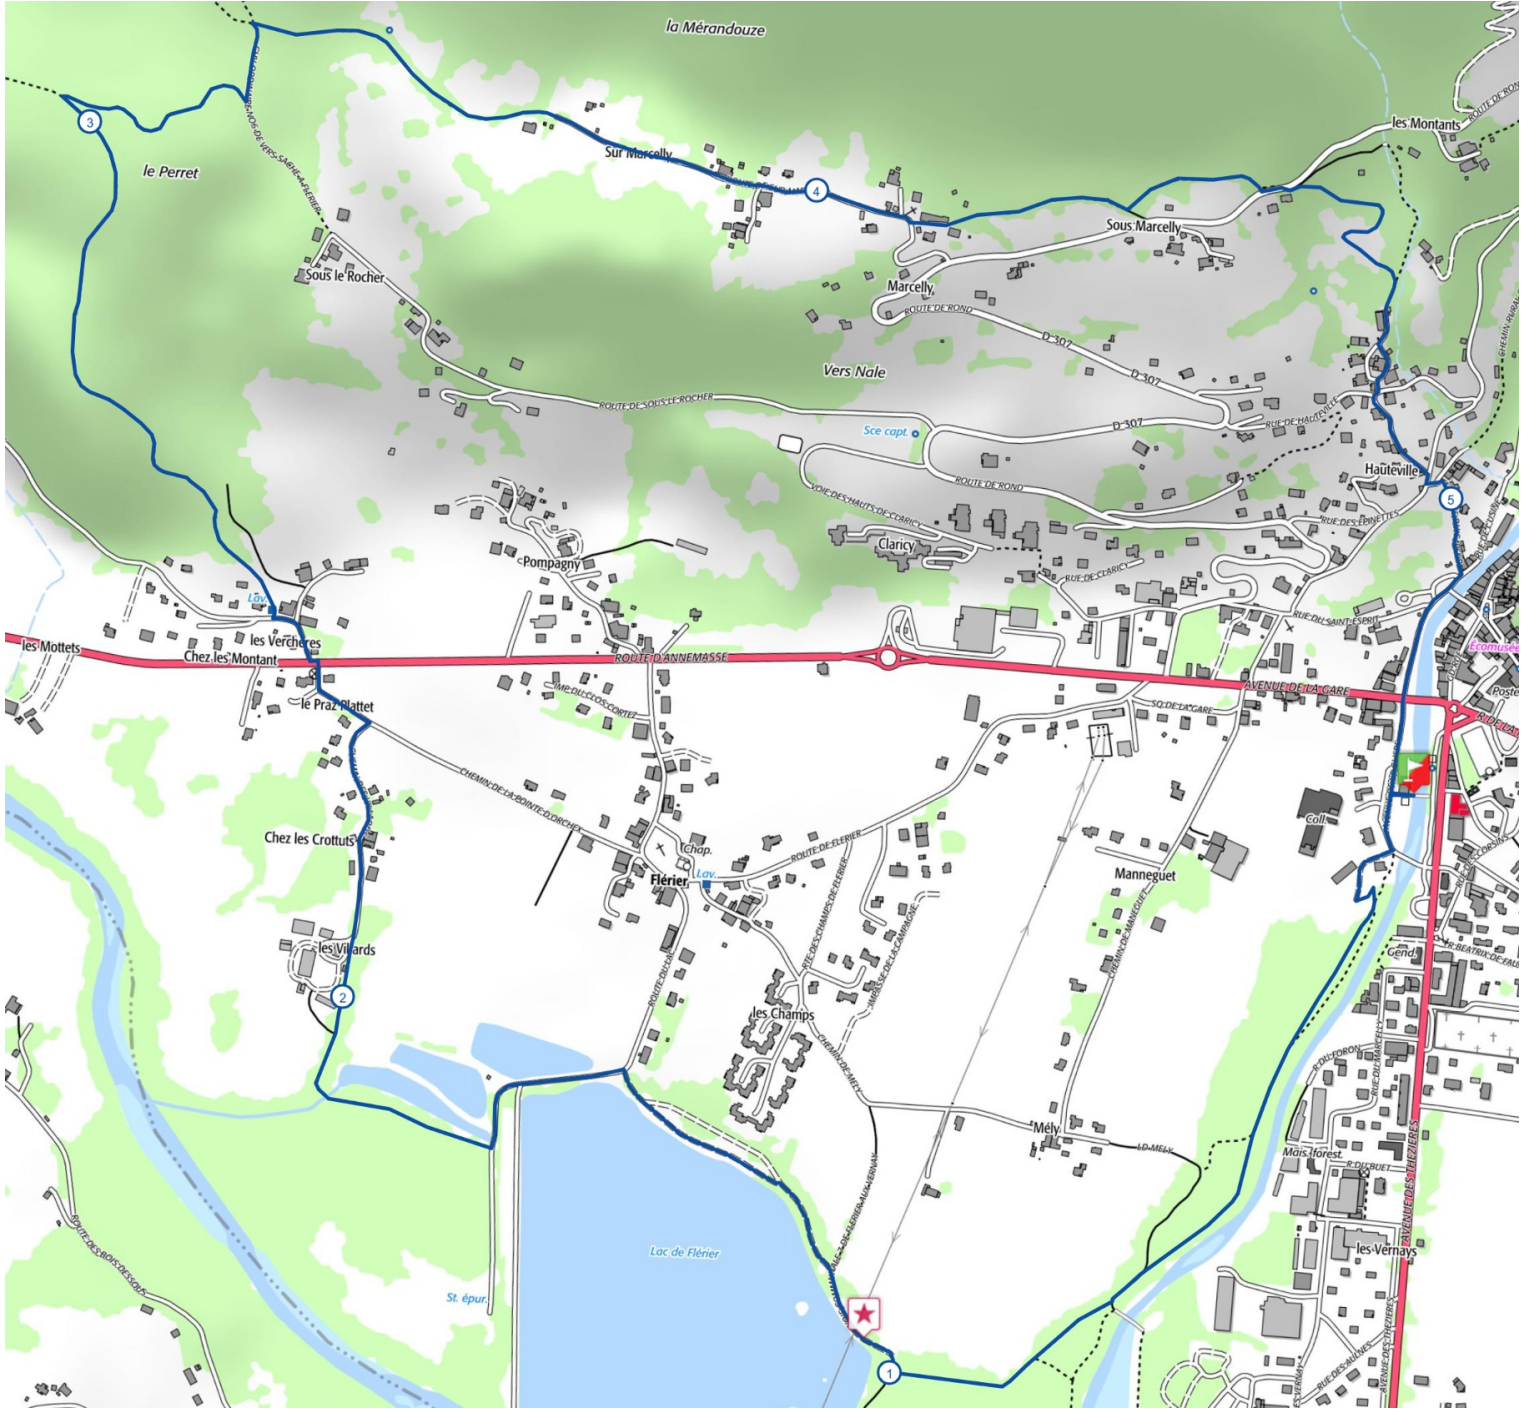

Retrouvez ce parcours sur votre mobile avec l'appli Praz de Lys Sommand Grandeur Nature

<https://tracedettrail.com> - ©IGN 2020. Utilisation et reproduction limitées à un usage privé.

> 10%
  > 20%
  > 30%