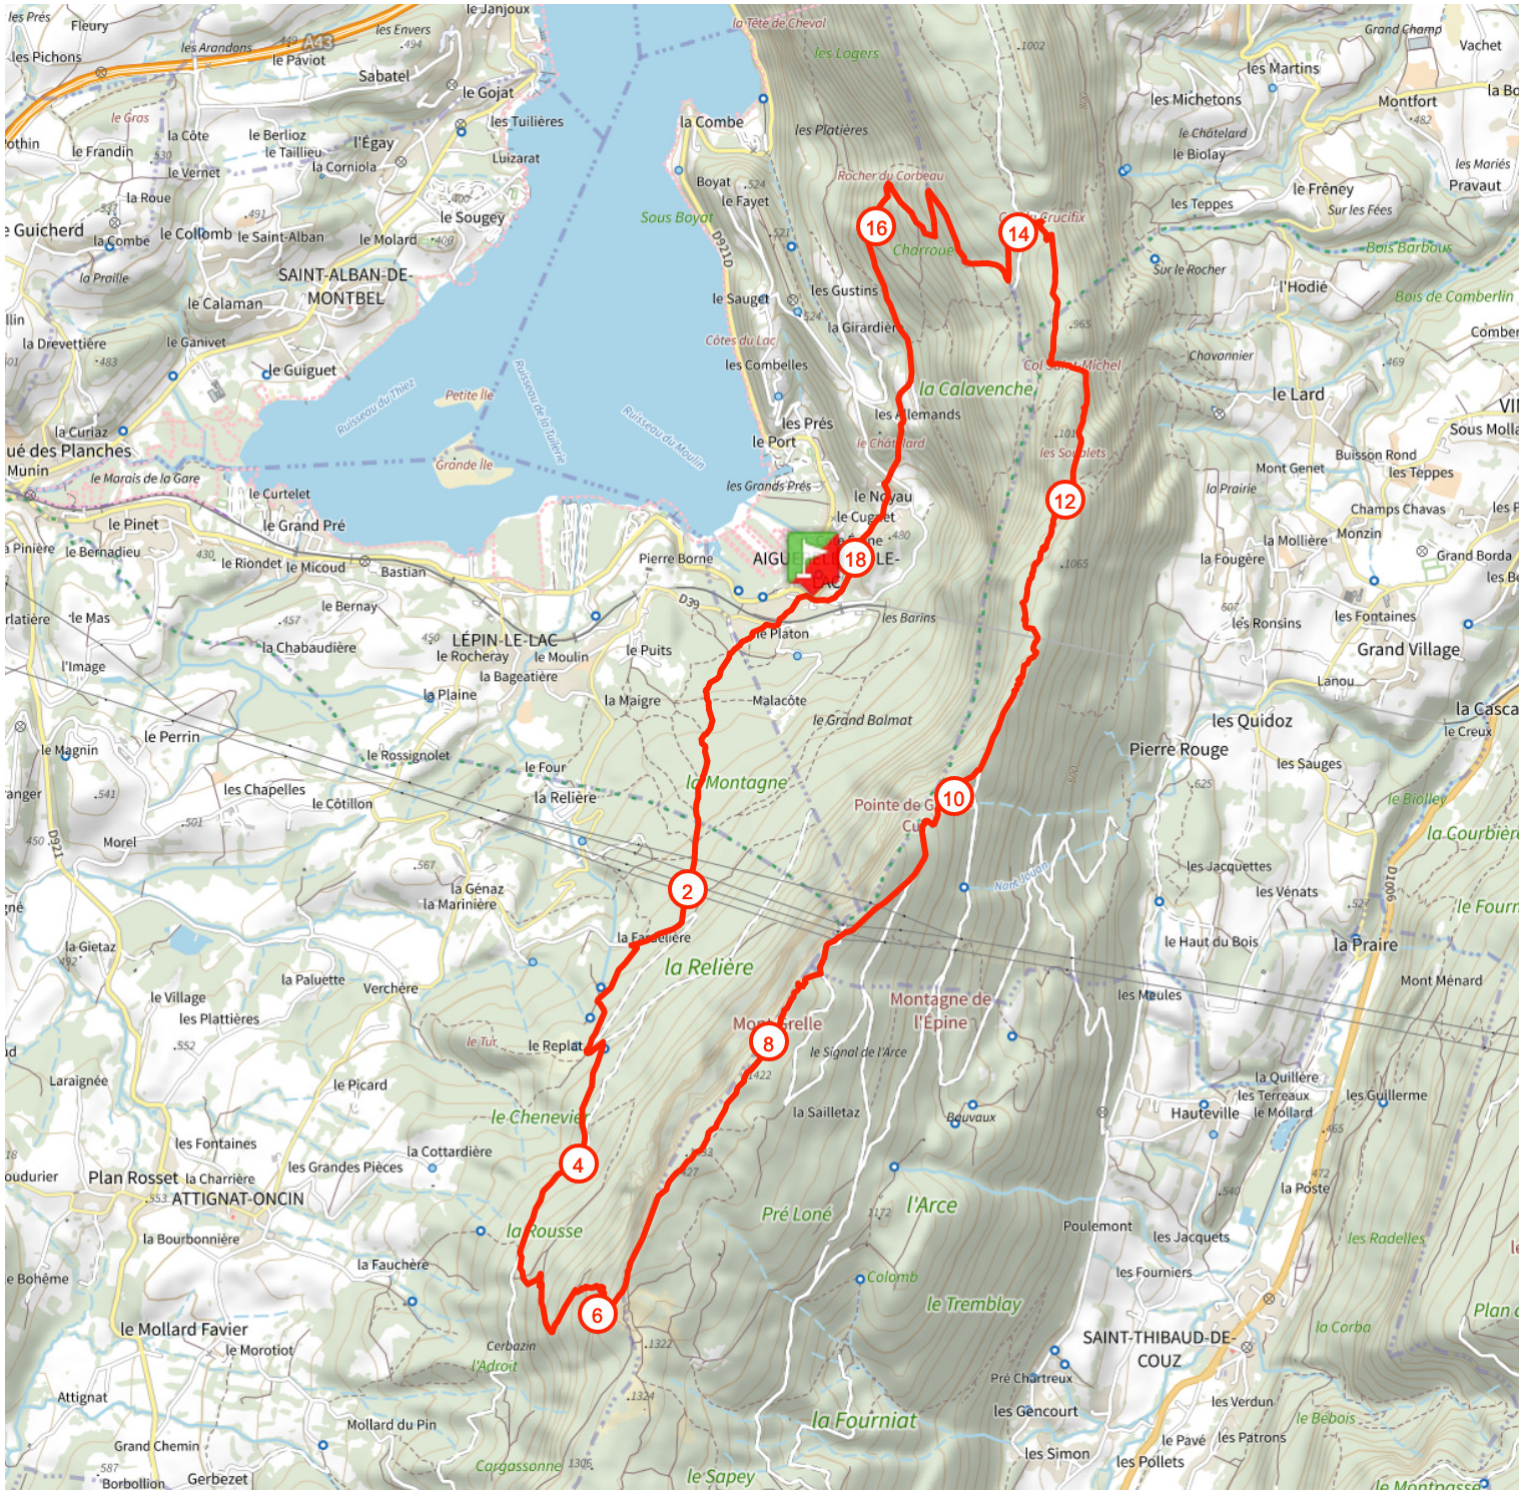

# Circuit 8 - Le trail du Pic Noir

18.3 km  1280 m  1280 m

Trail

 > 10%  > 20%  > 30%

<https://espacestrail.run> - ©IGN 2022