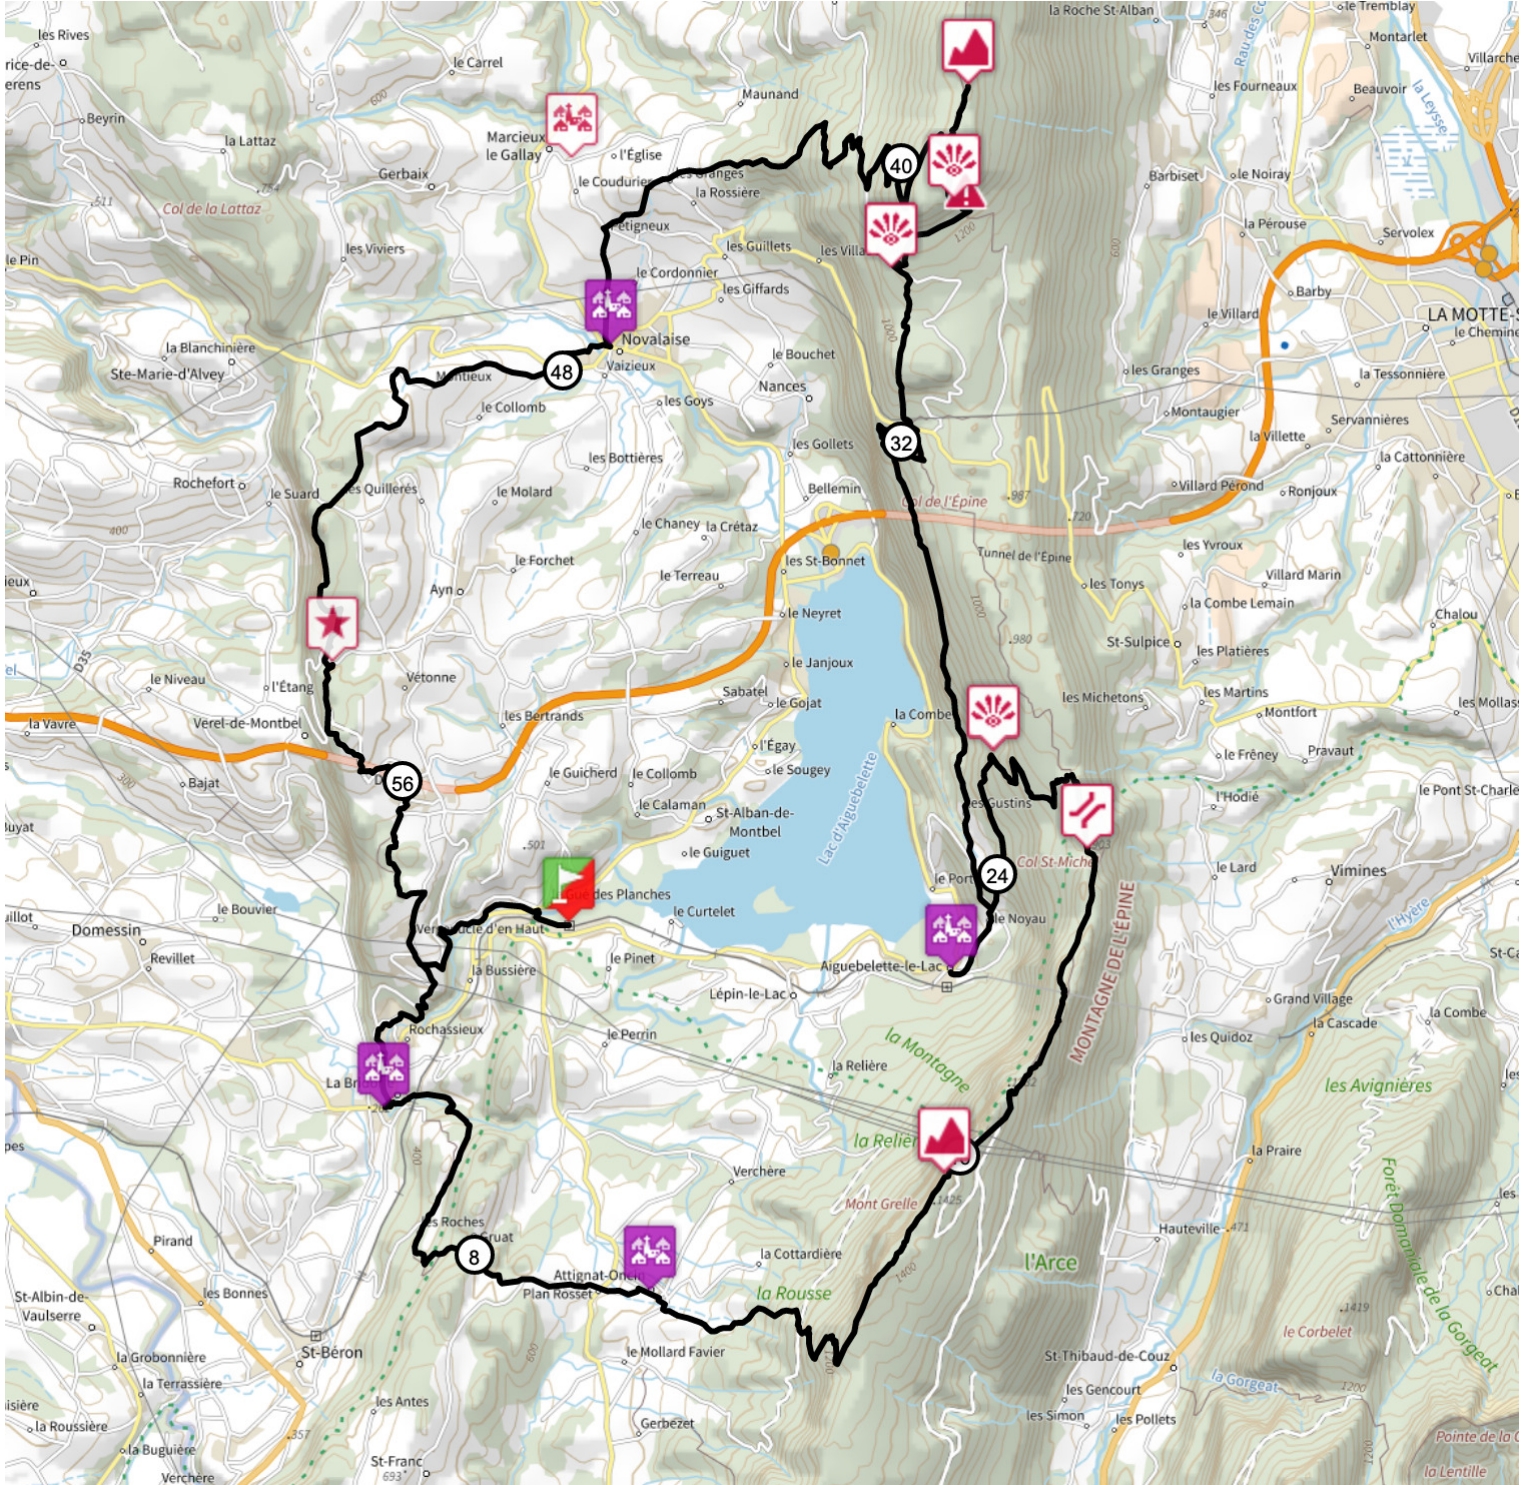

Circuit 13 - Trail tour du Lac d'Aiguebelette

60.8 km 2930 m 2930 m

Trail

> 10% > 20% > 30%

<https://espacestrail.run> - ©IGN 2022