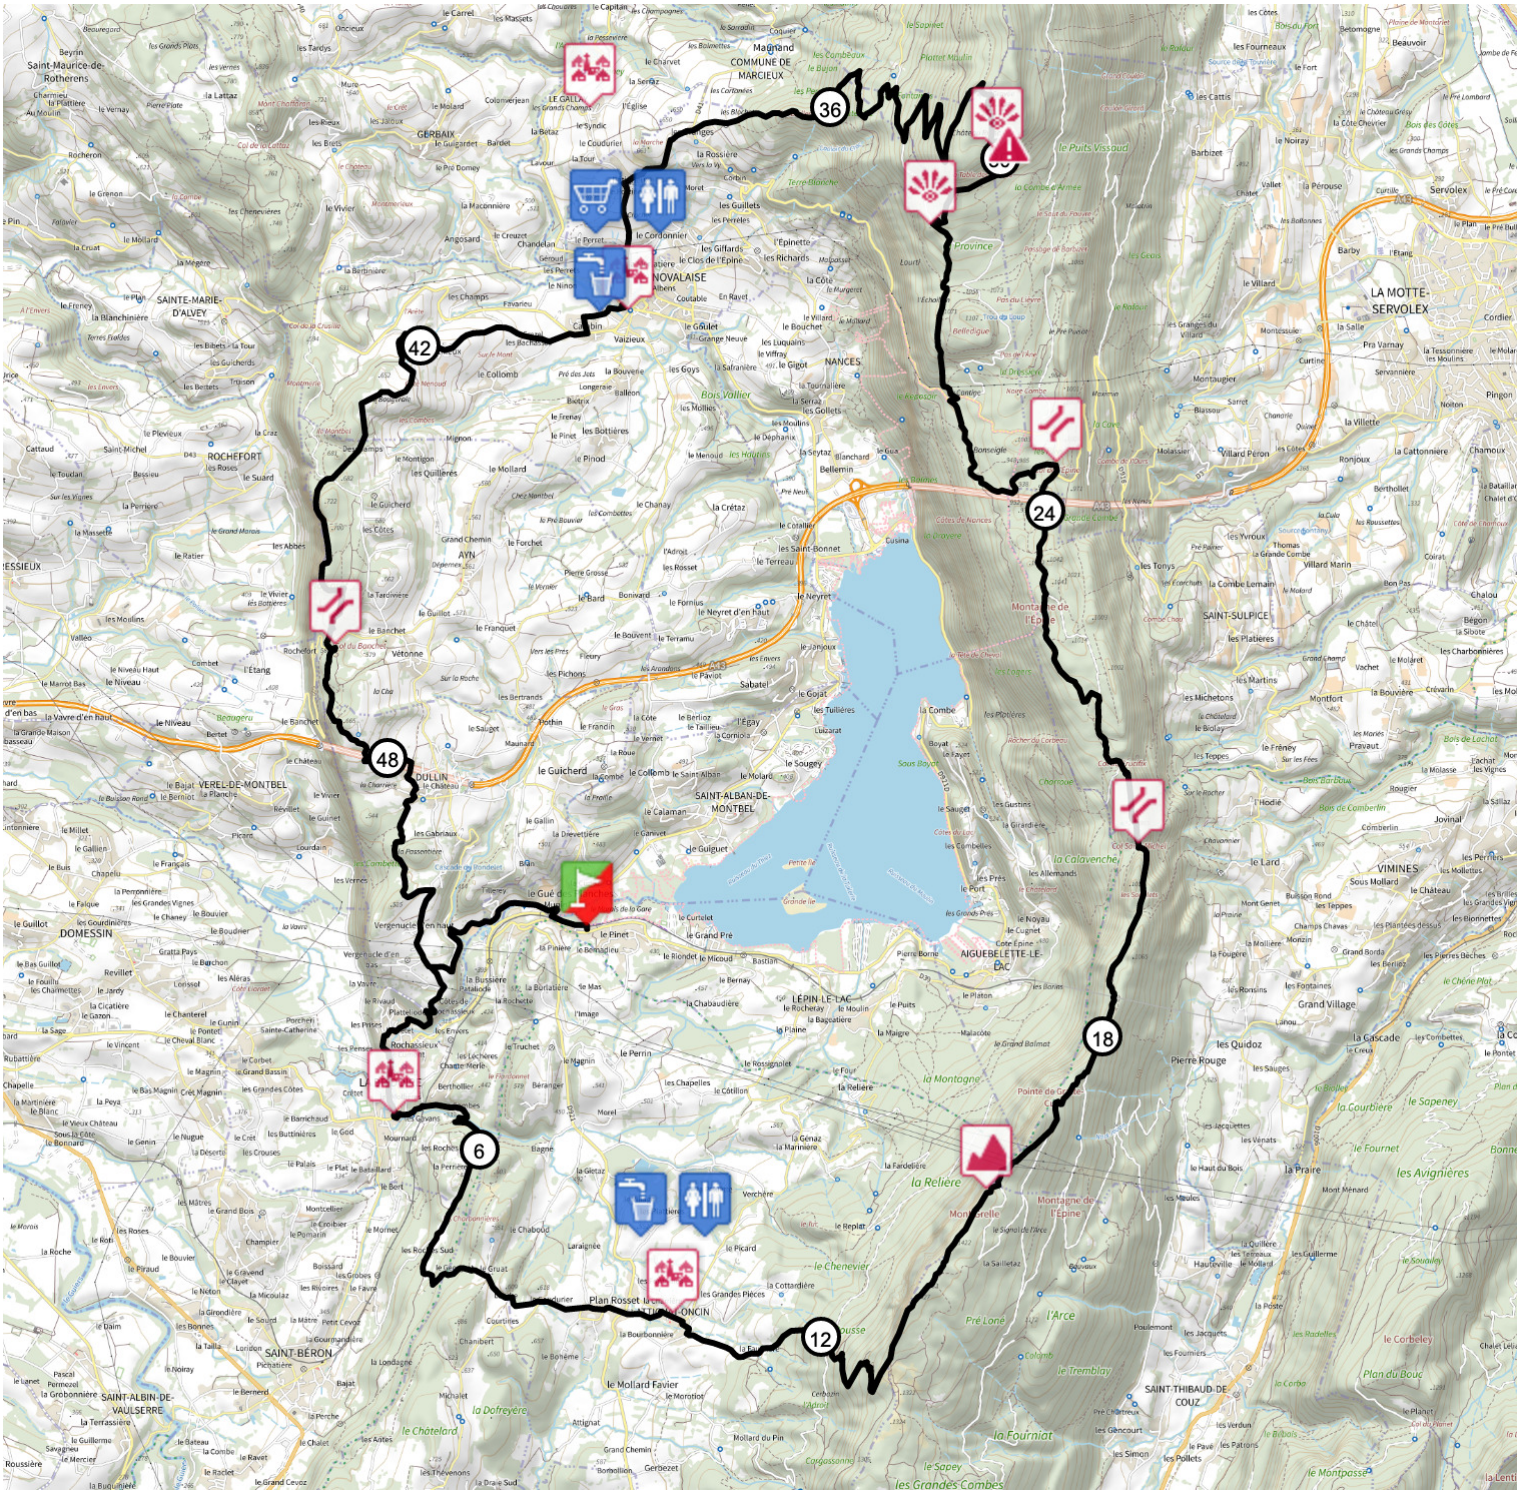

# Circuit 12 - Tour du Lac d'Aiguebelette

53.3 km 2710 m 2710 m

Trail

> 10% > 20% > 30%

<https://espacestrail.run> - ©IGN 2022