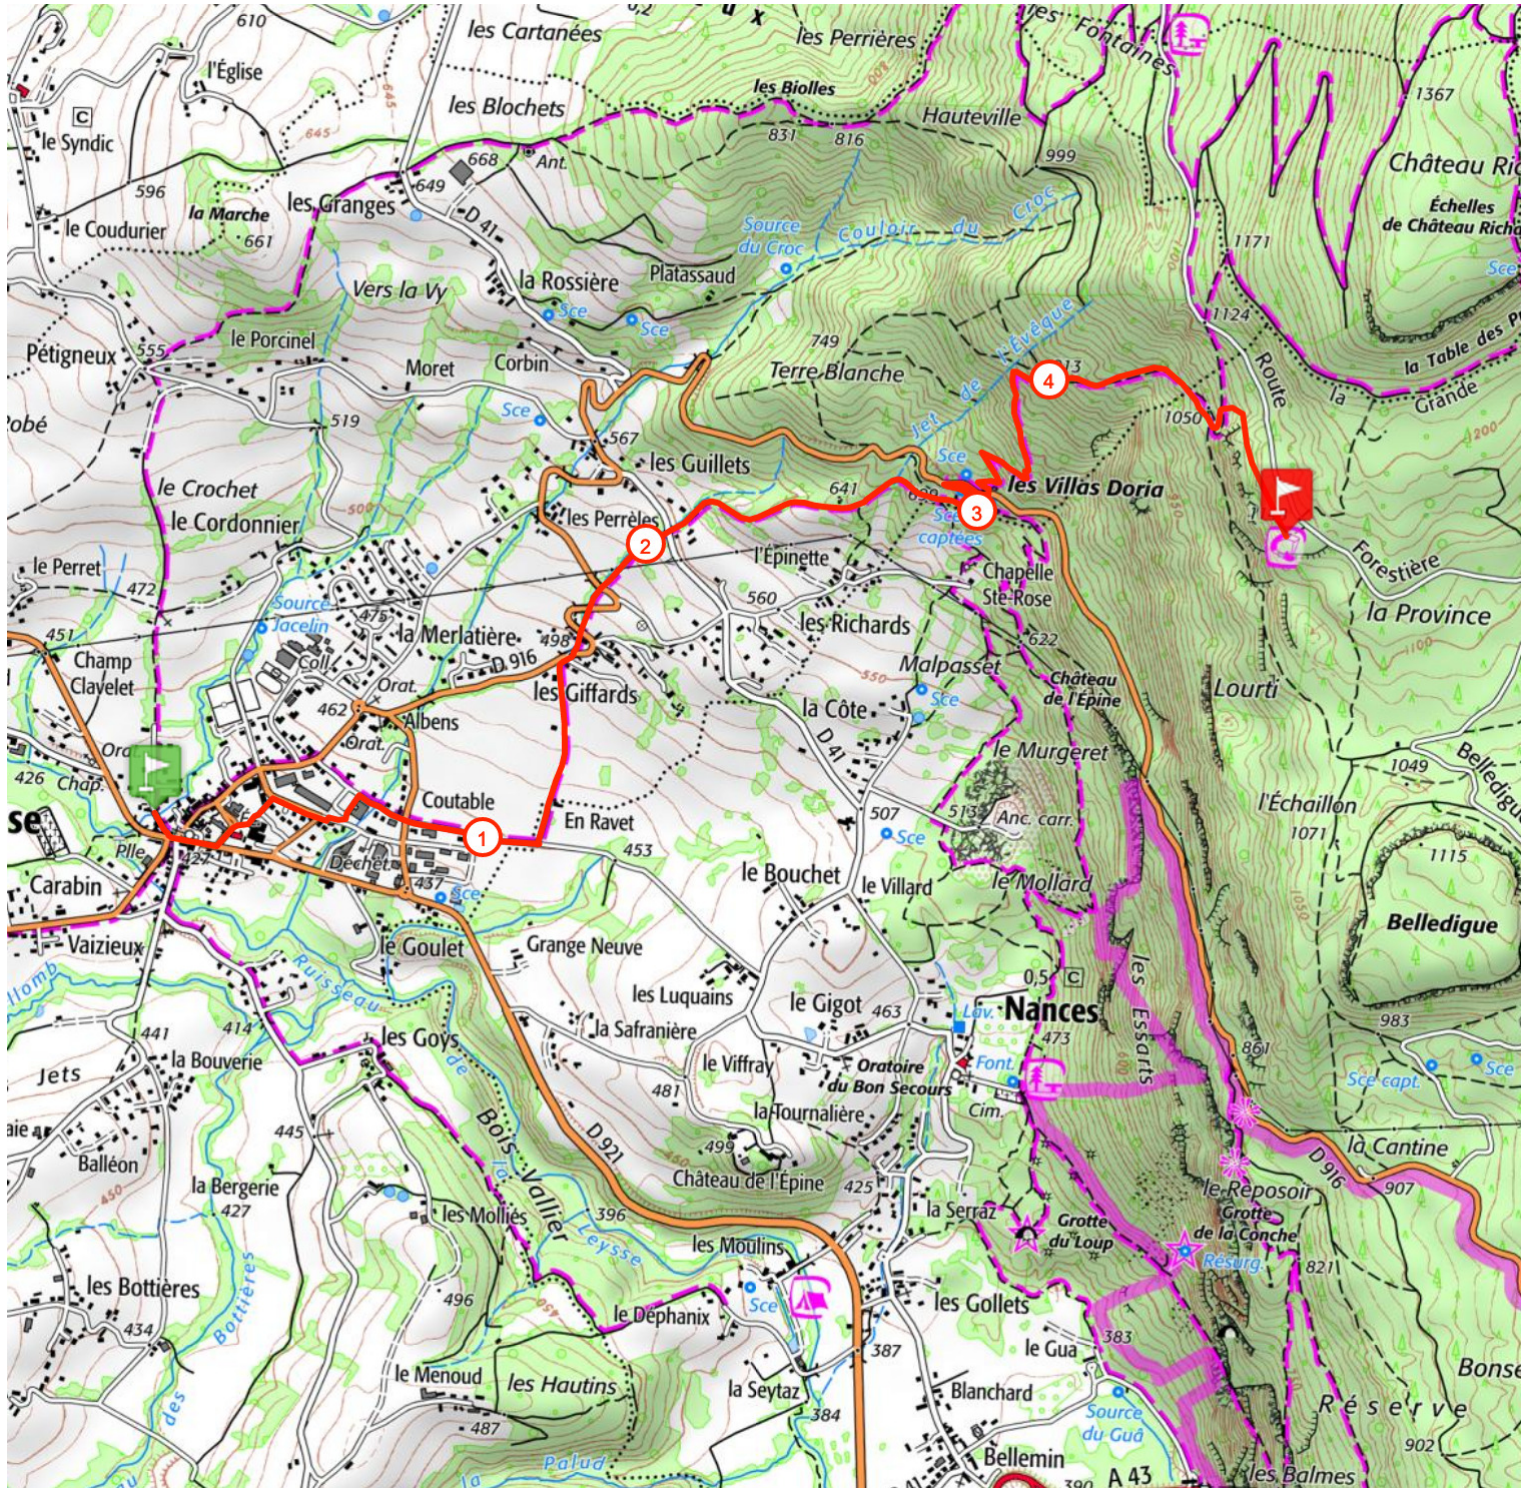

Circuit 14 - La verticale du chamois

5 km

720 m

0 m

Trail

<https://espacestrail.run> - ©IGN 2022