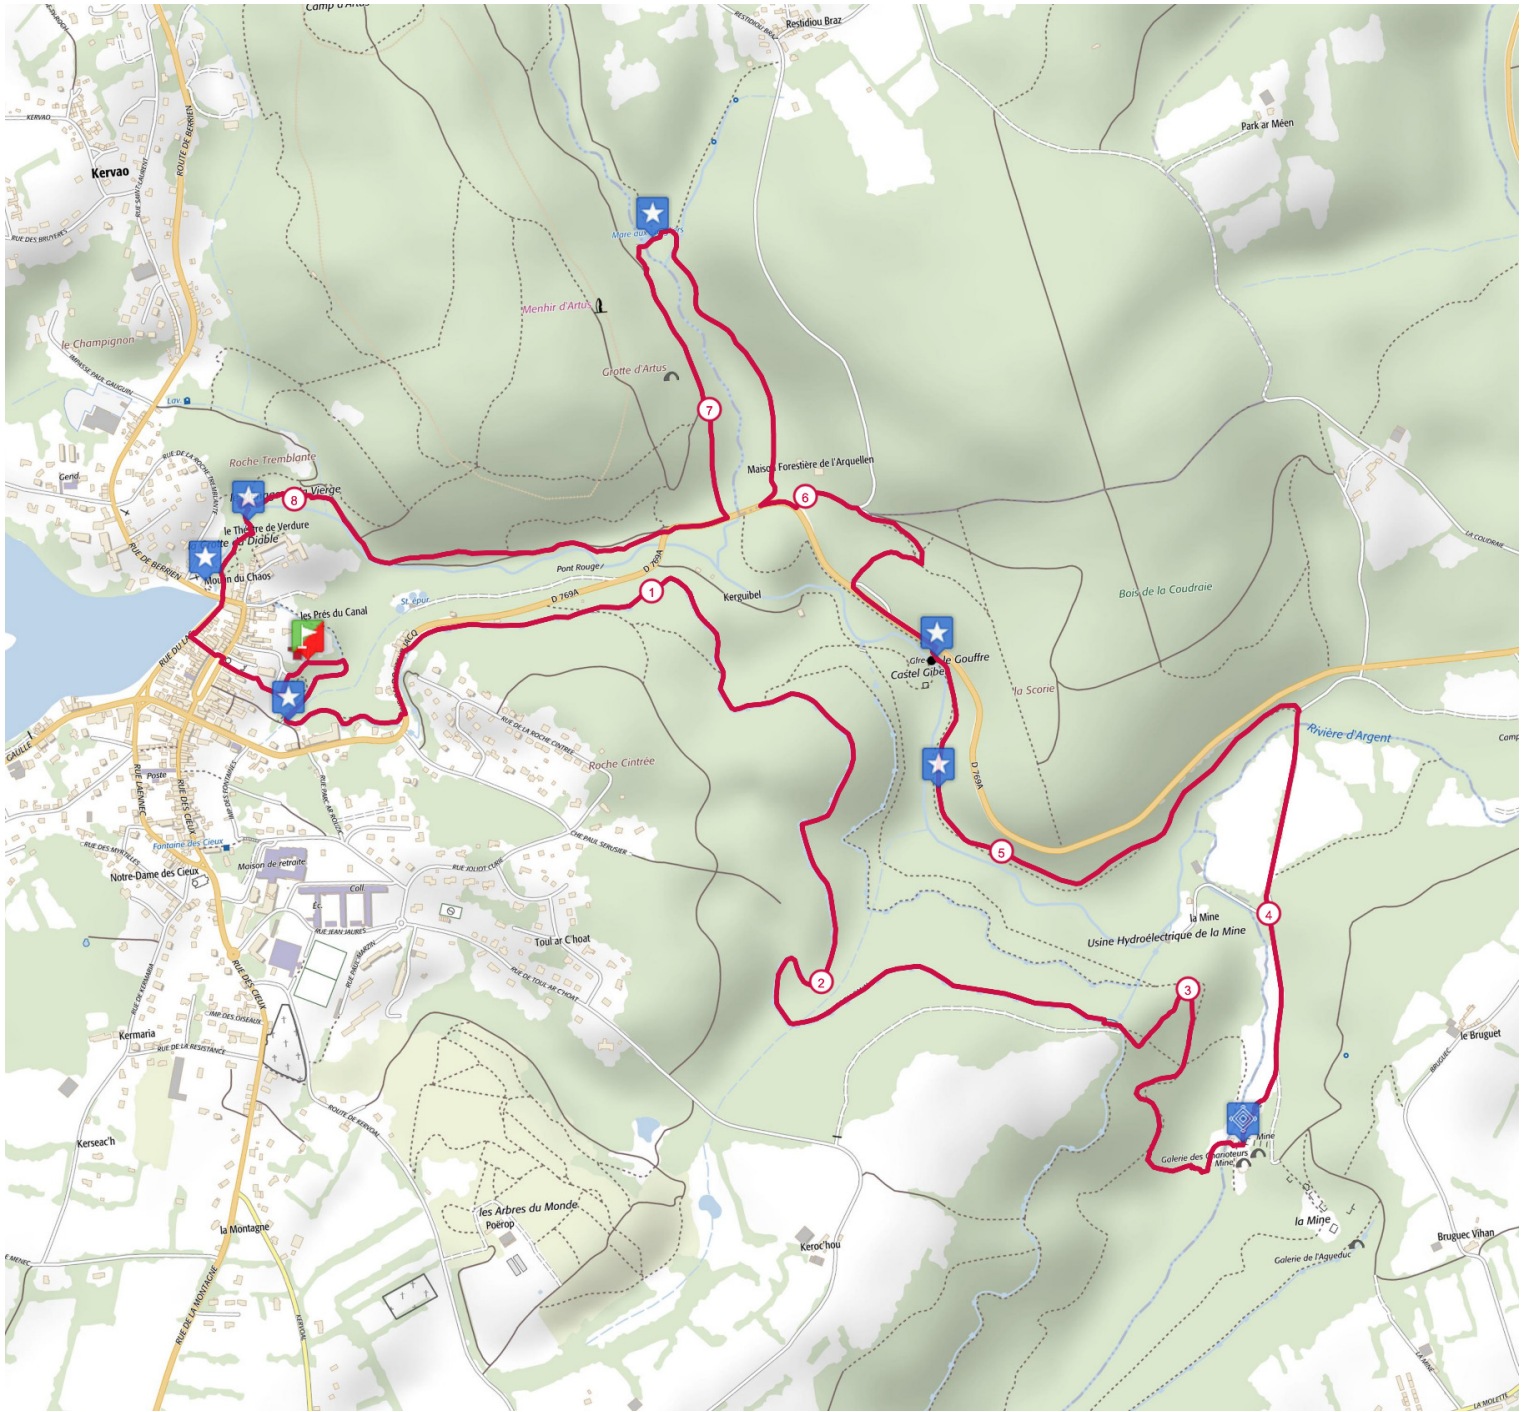

Circuit 20 vert - Circuit découverte de Huelgoat

8.7 km 210 m 210 m

Retrouvez ce parcours sur votre mobile avec l'appli Trail Connect

<https://tracedetail.com> - ©IGN 2020. Utilisation et reproduction limitées à un usage privé.

> 10% > 20% > 30%