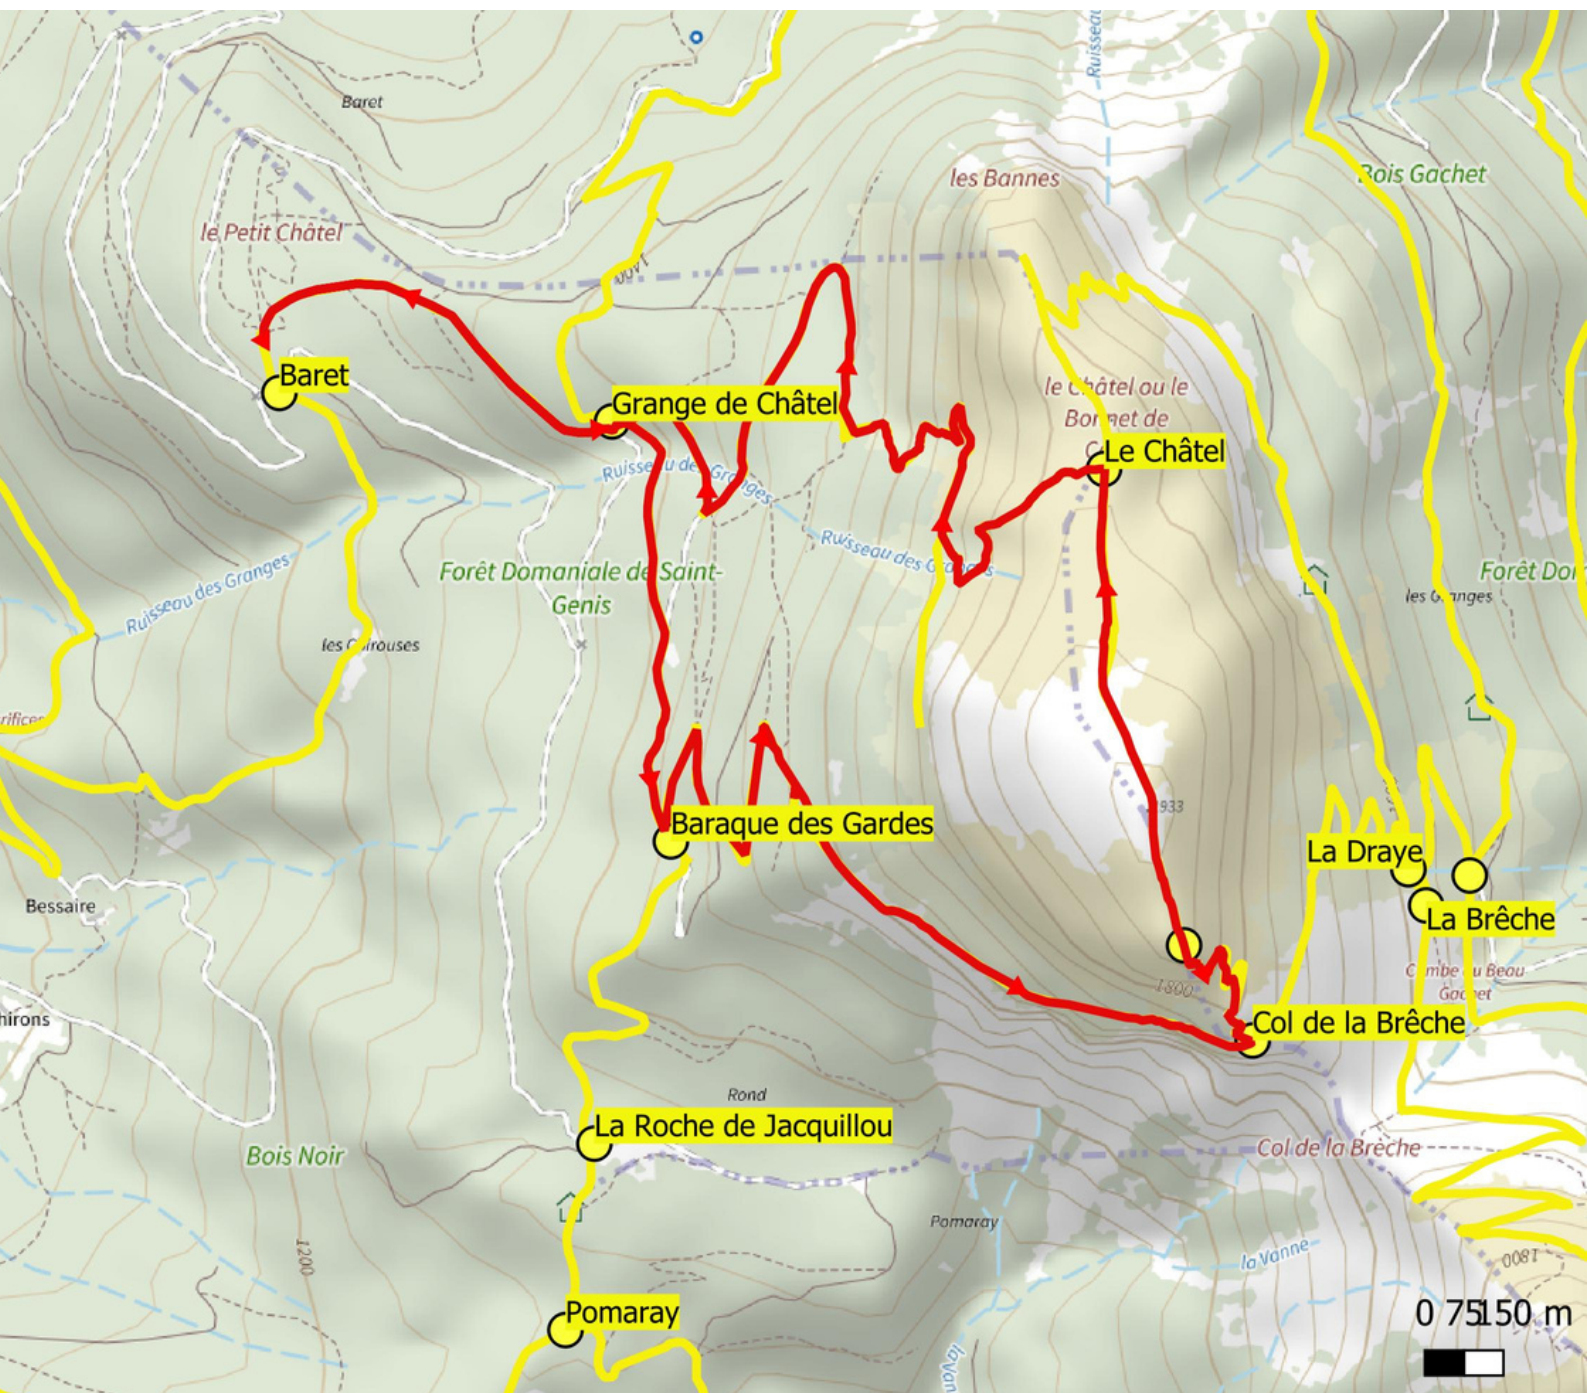

Le Châtel en Boucle

Distance: 8.31km

Dénivelé: +618m

Durée: 4h

Départ: Parking de Baret (Mens)

Difficulté: Difficile

Le Châtel en boucle