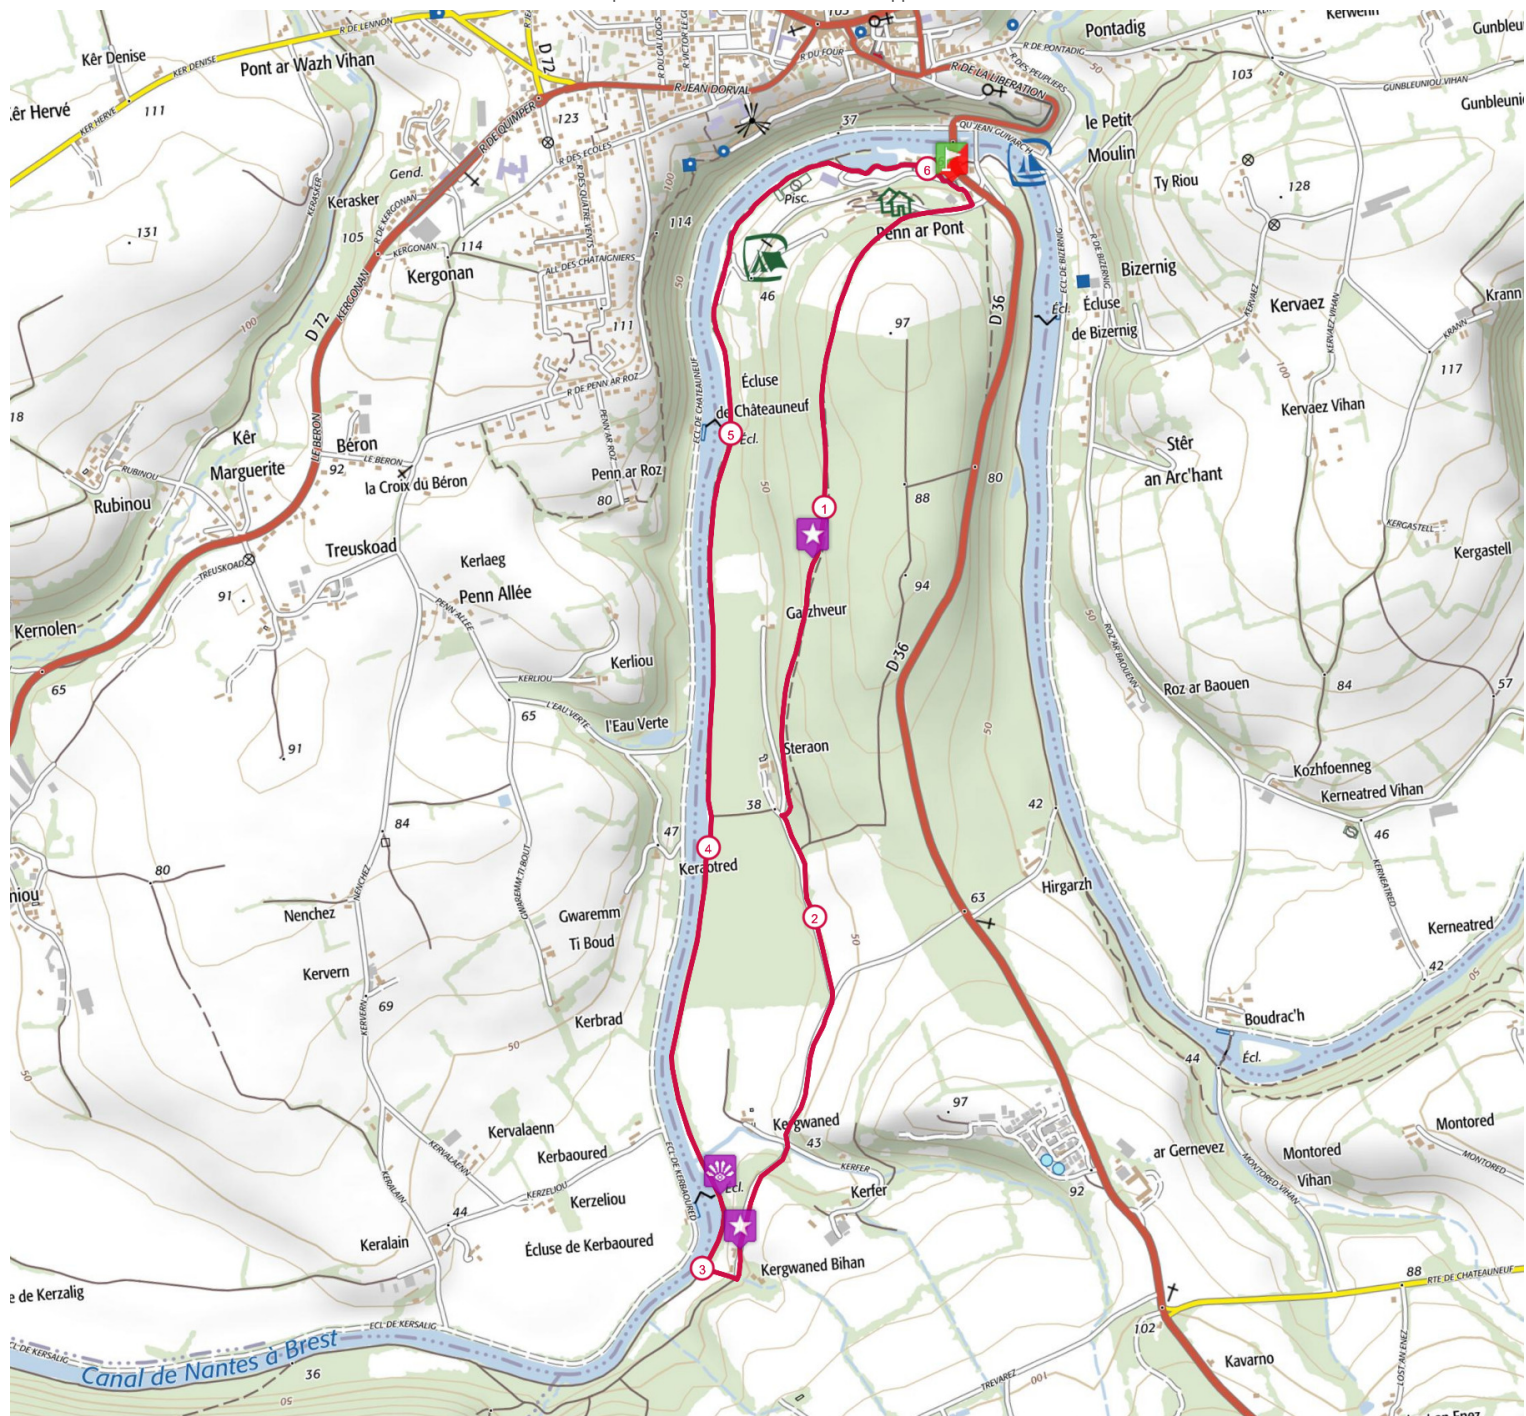

**Circuit 30 vert - Sentier poétique**

6 km

Retrouvez ce parcours sur votre mobile avec l'appli Trail Connect

<https://tracedetail.com> - ©IGN 2020. Utilisation et reproduction limitées à un usage privé.

> 10%
  > 20%
  > 30%