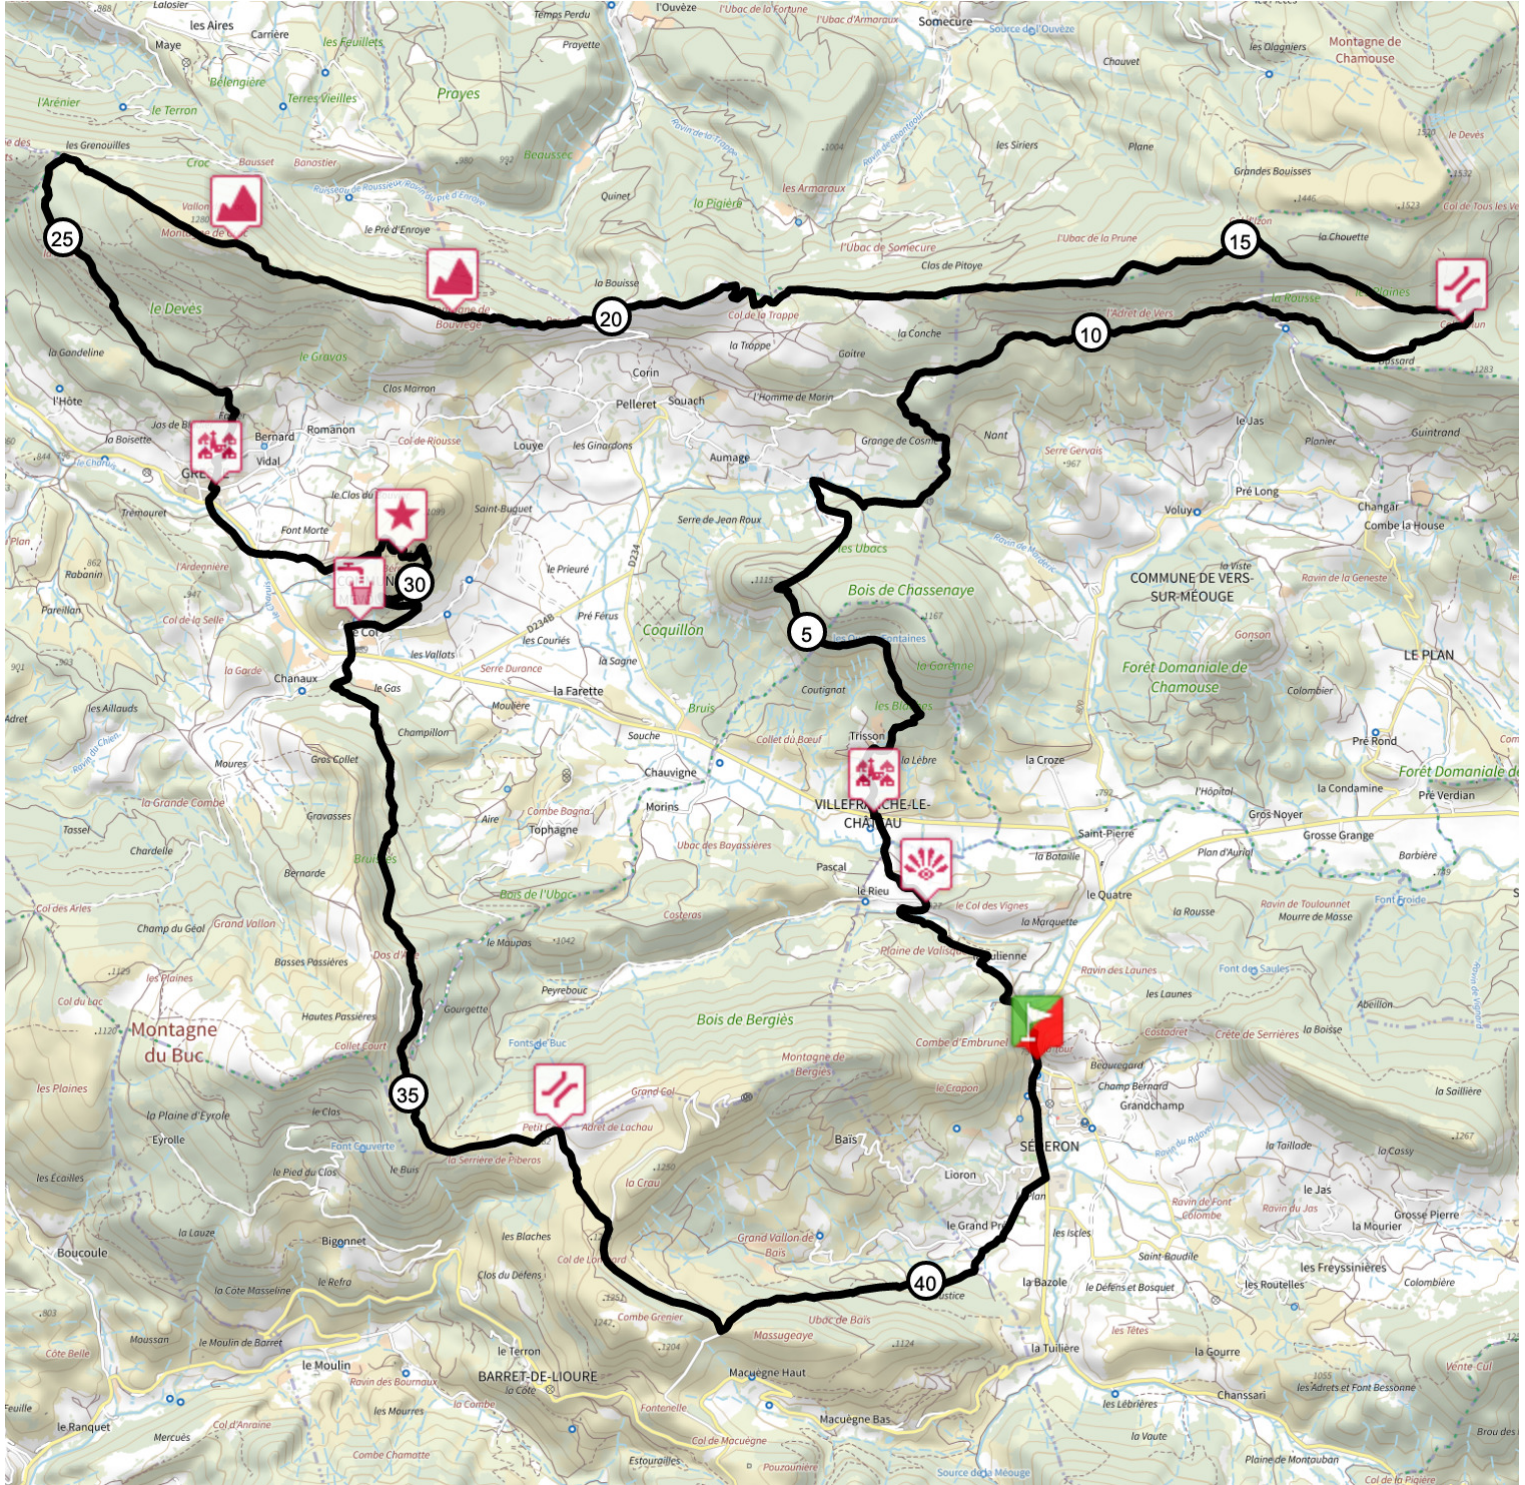

# Circuit 14 - Le marathon de Séderon

42 km 2010 m 2010 m

Trail

> 10% > 20% > 30%

<https://espacestrail.run> - ©IGN 2022

©TraceDeTrail.com