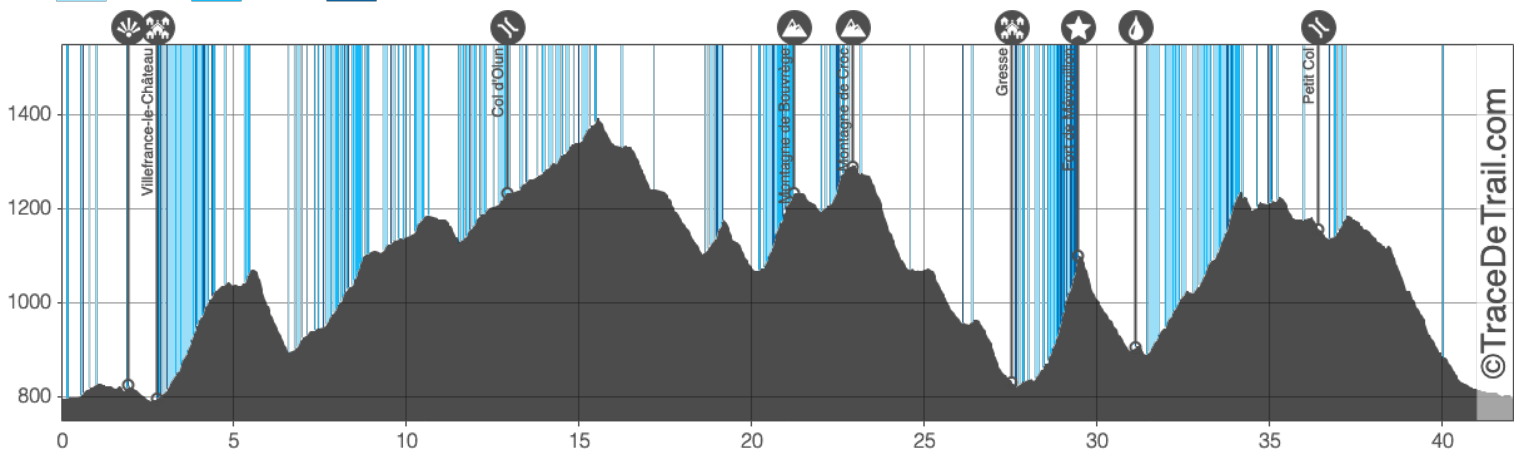

# Circuit 14 - Le marathon de Séderon

42 km 2010 m 2010 m

Trail

> 10% > 20% > 30%

<https://espacestrail.run> - ©IGN 2022

©TraceDeTrail.com