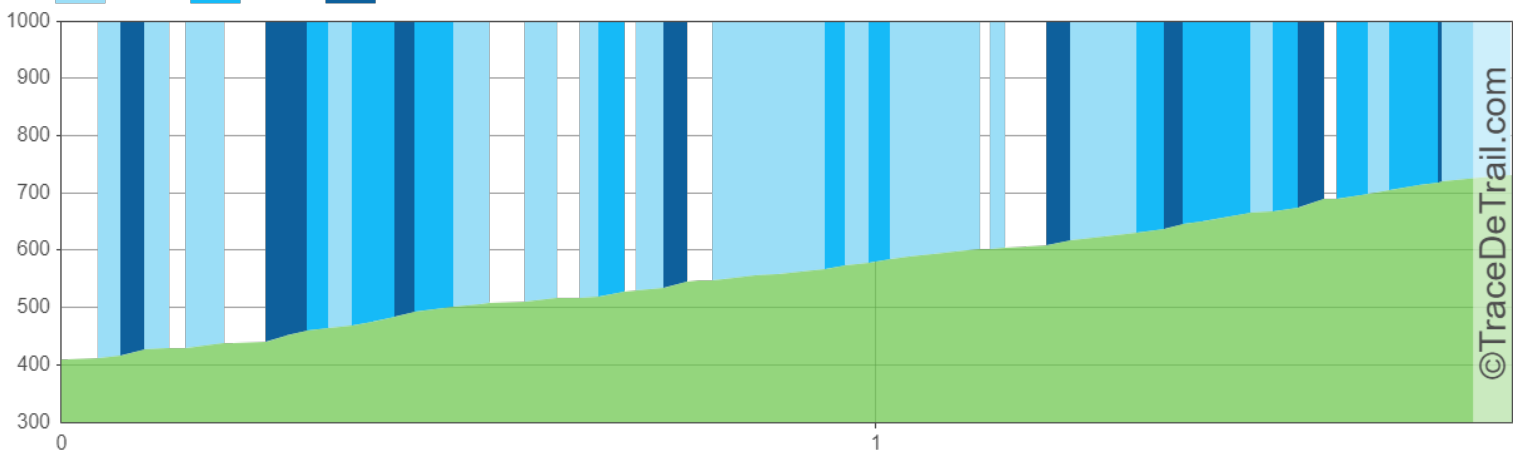

Verticale d'Ubrieux

1.7 km

▲ ↗ 330 m

▲ ↘ 0 m

Verticale

<https://espacestrail.run> - ©IGN 2023

■ > 10% ■ > 20% ■ > 30%

©TraceDeTrail.com