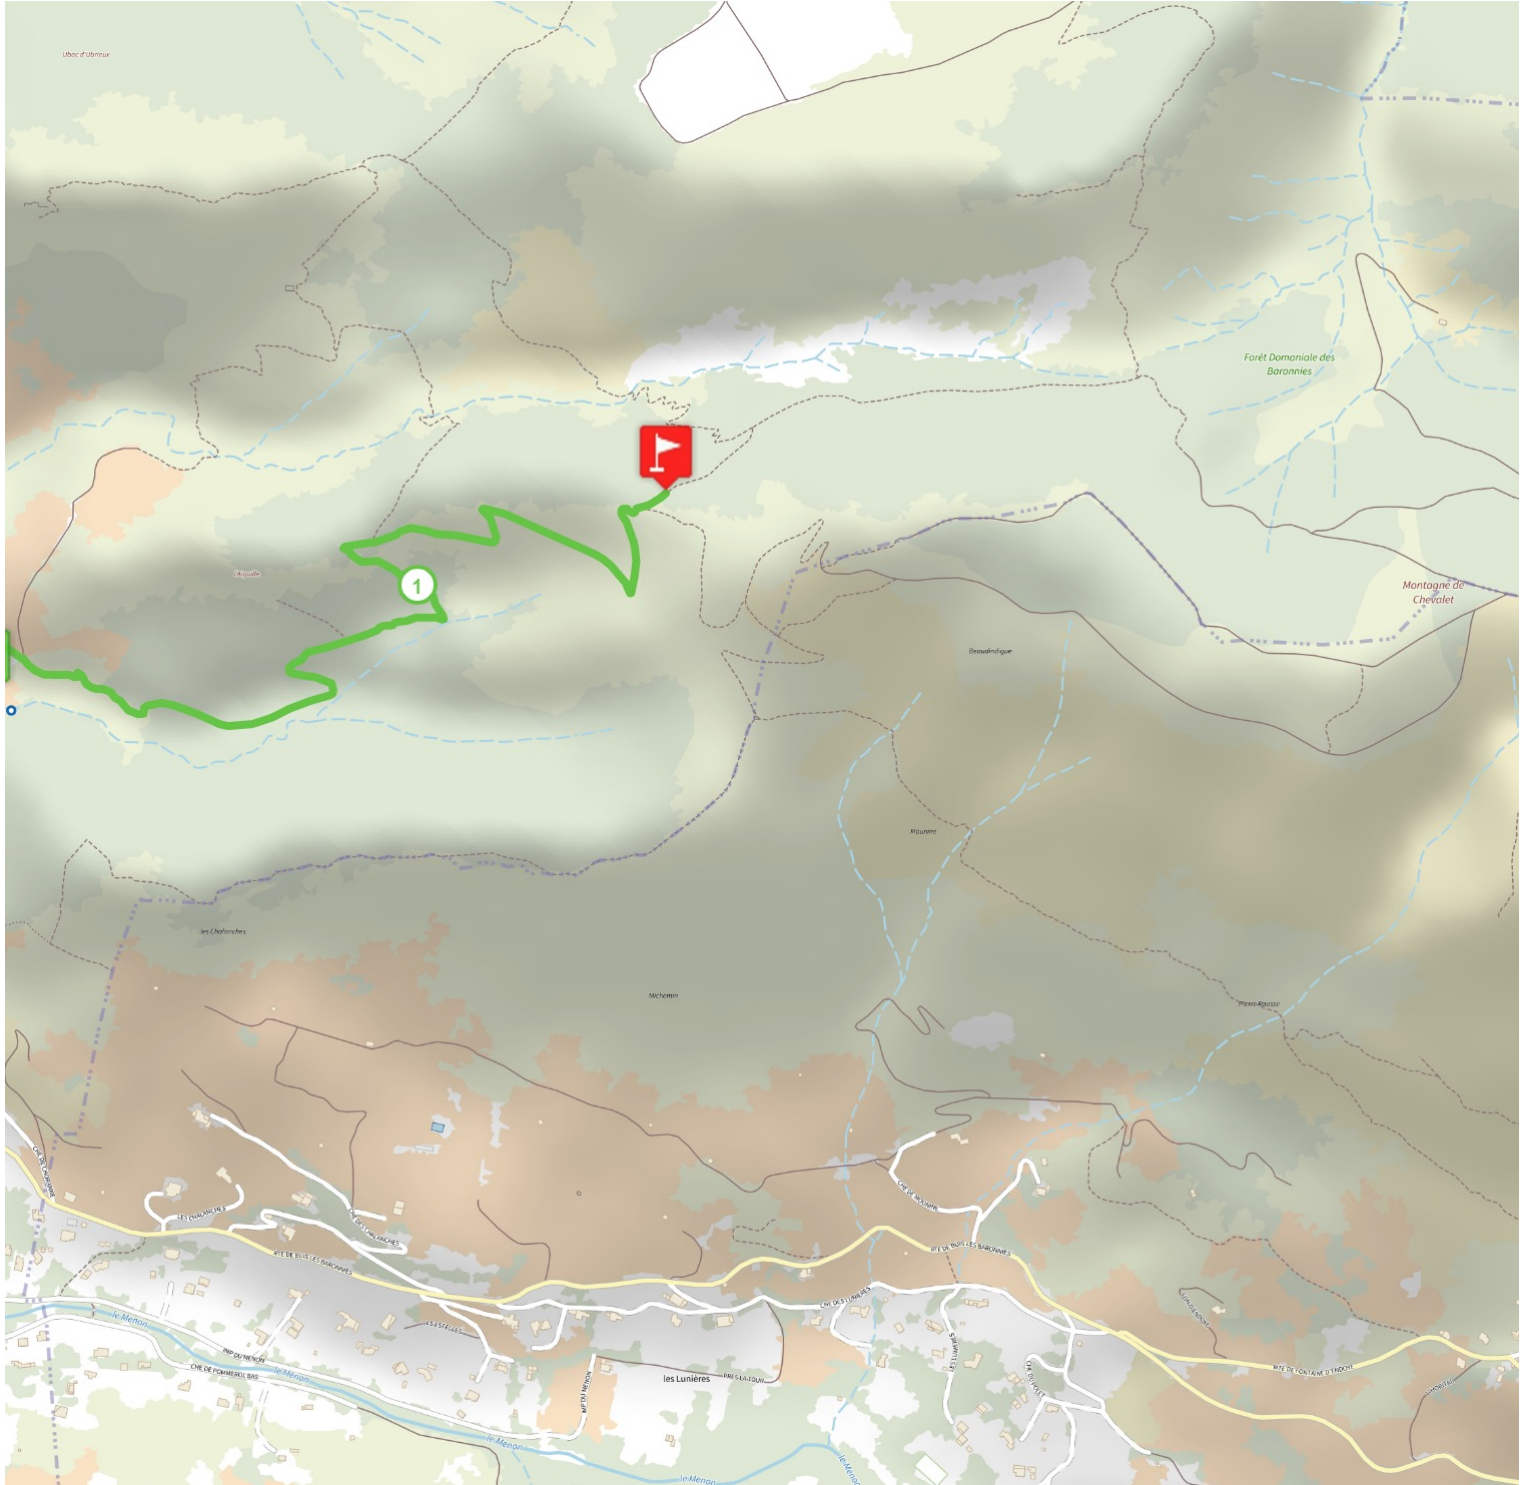

Verticale d'Ubrieux

1.7 km

▲ ↗ 330 m

▲ ↘ 0 m

Verticale

<https://espacestrail.run> - ©IGN 2023

■ > 10% ■ > 20% ■ > 30%

©TraceDeTrail.com