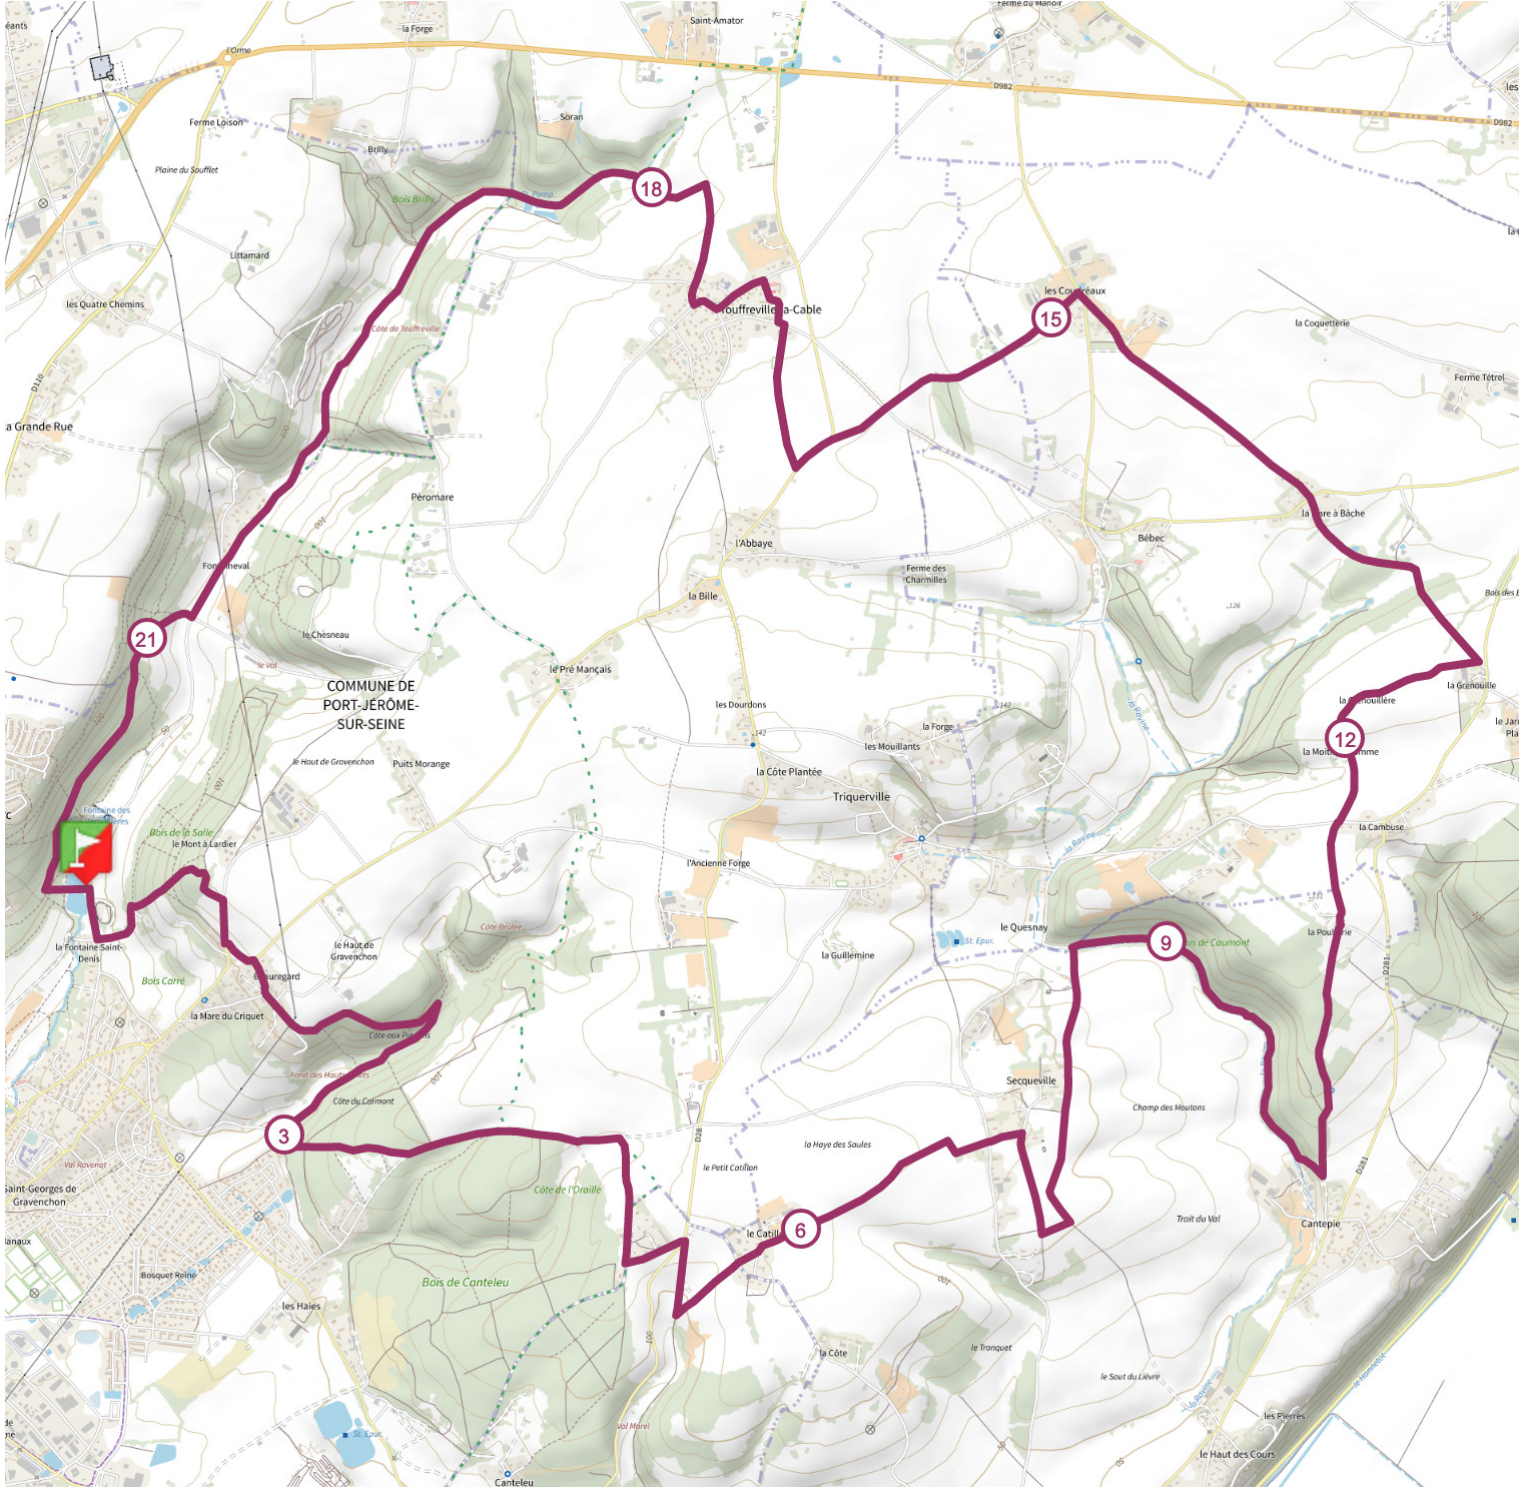

Sur la piste des Comtes d'Evreux

22.2 km 340 m 340 m

Équitation

<https://espacestrail.run> - ©IGN 2023

> 10% > 20% > 30%