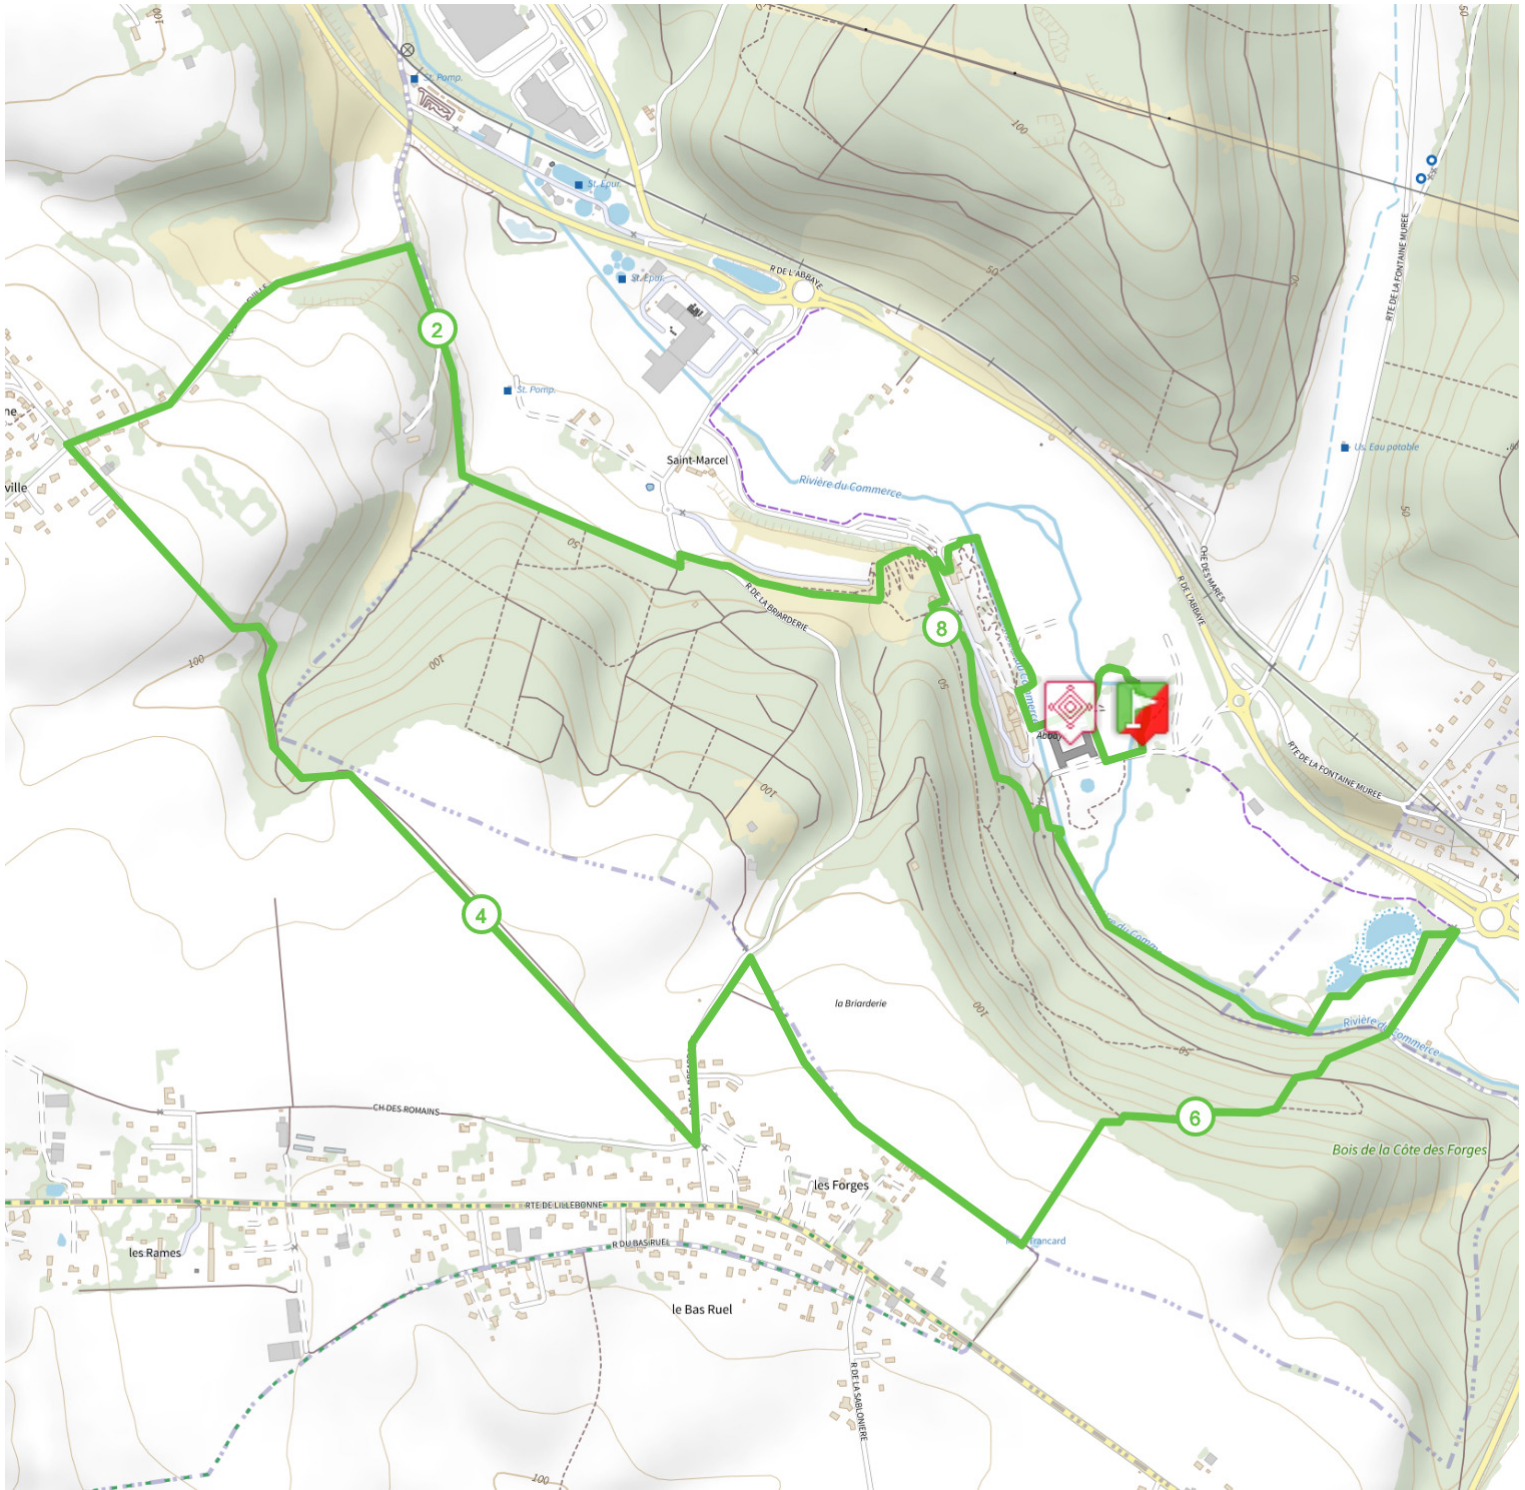

Circuit 1 vert - L'Abbaye

8.8 km 210 m 210 m

Trail

> 10% > 20% > 30%

<https://espacestrail.run> - ©IGN 2023