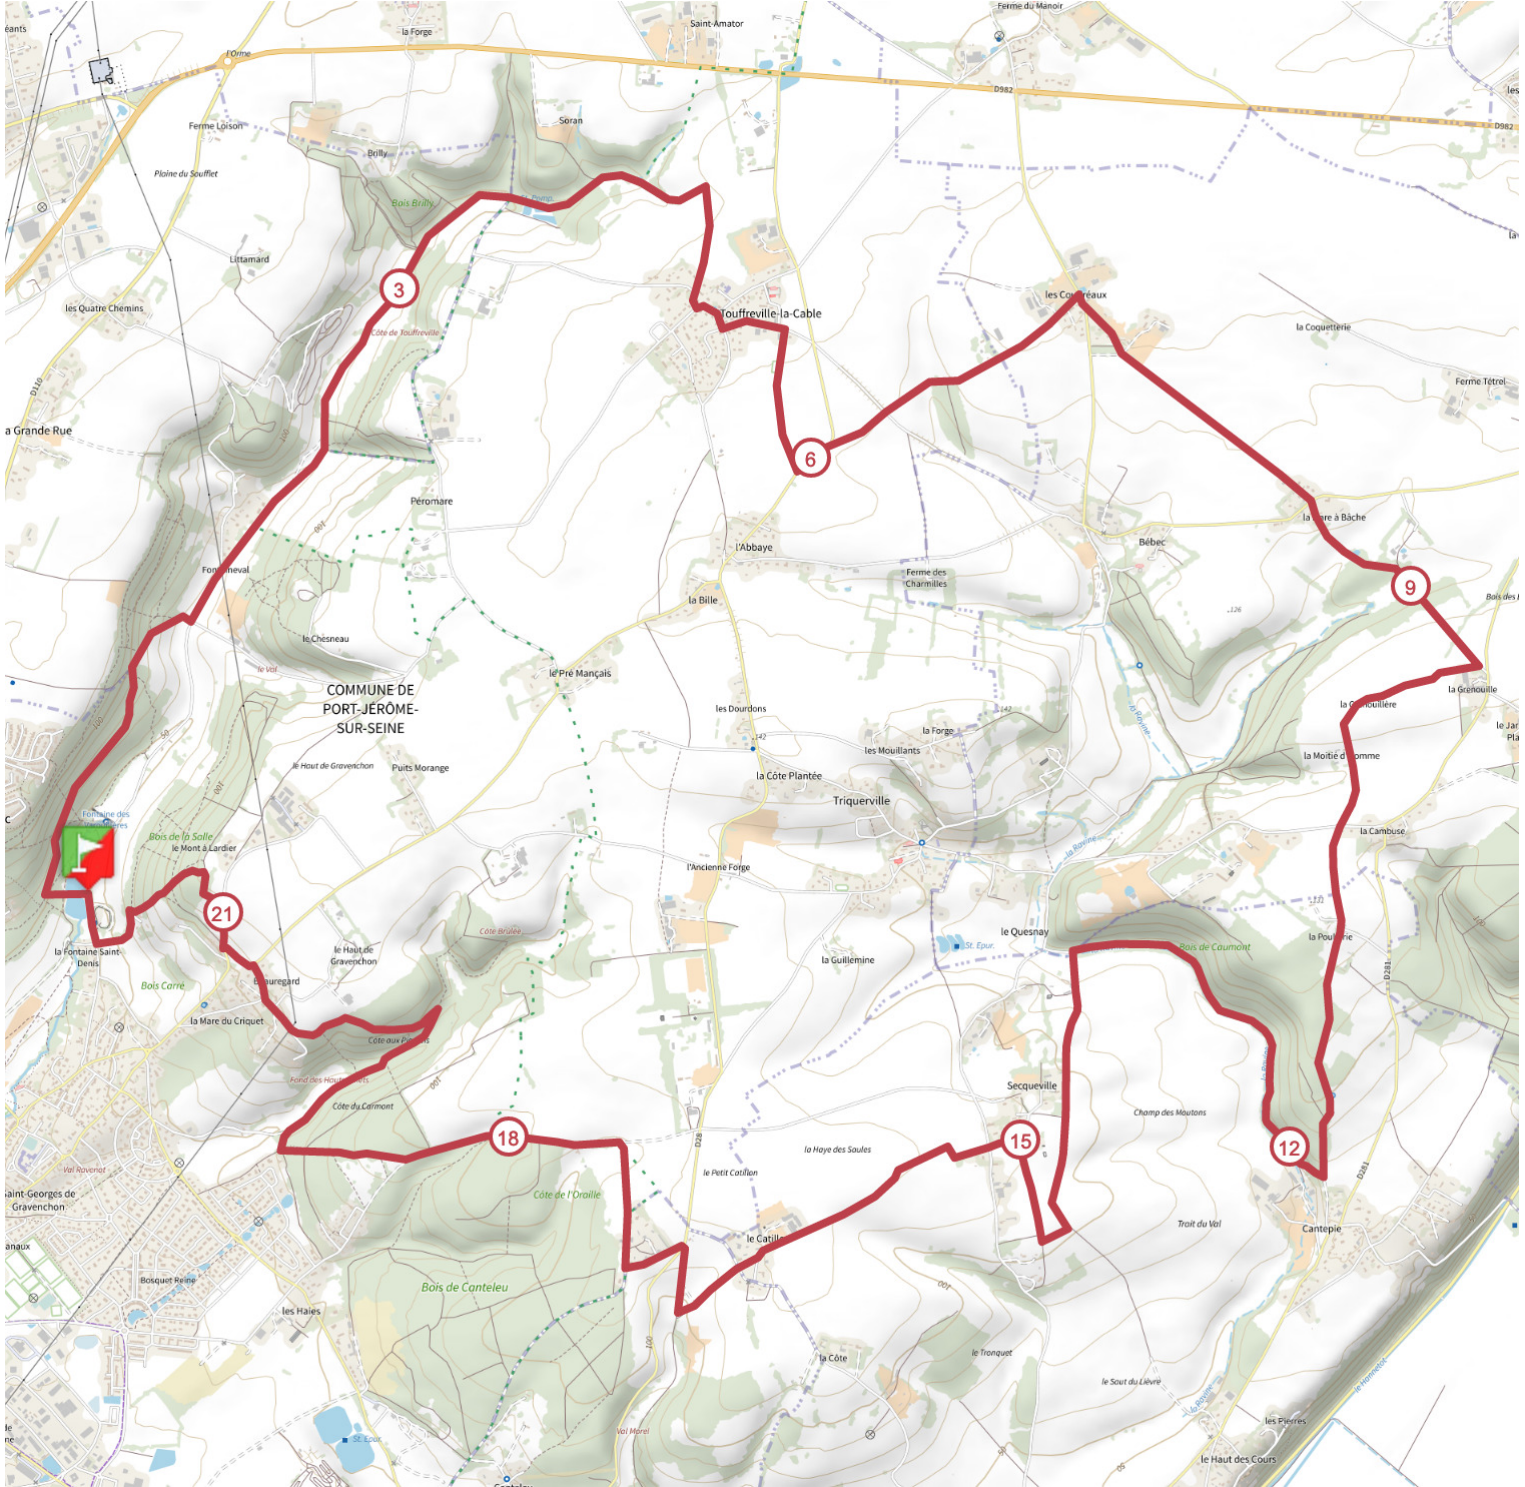

Notre-Dame de Gravenchon

21.9 km 340 m 340 m

VTT

> 10% > 20% > 30%

<https://espacestrail.run> - ©IGN 2023