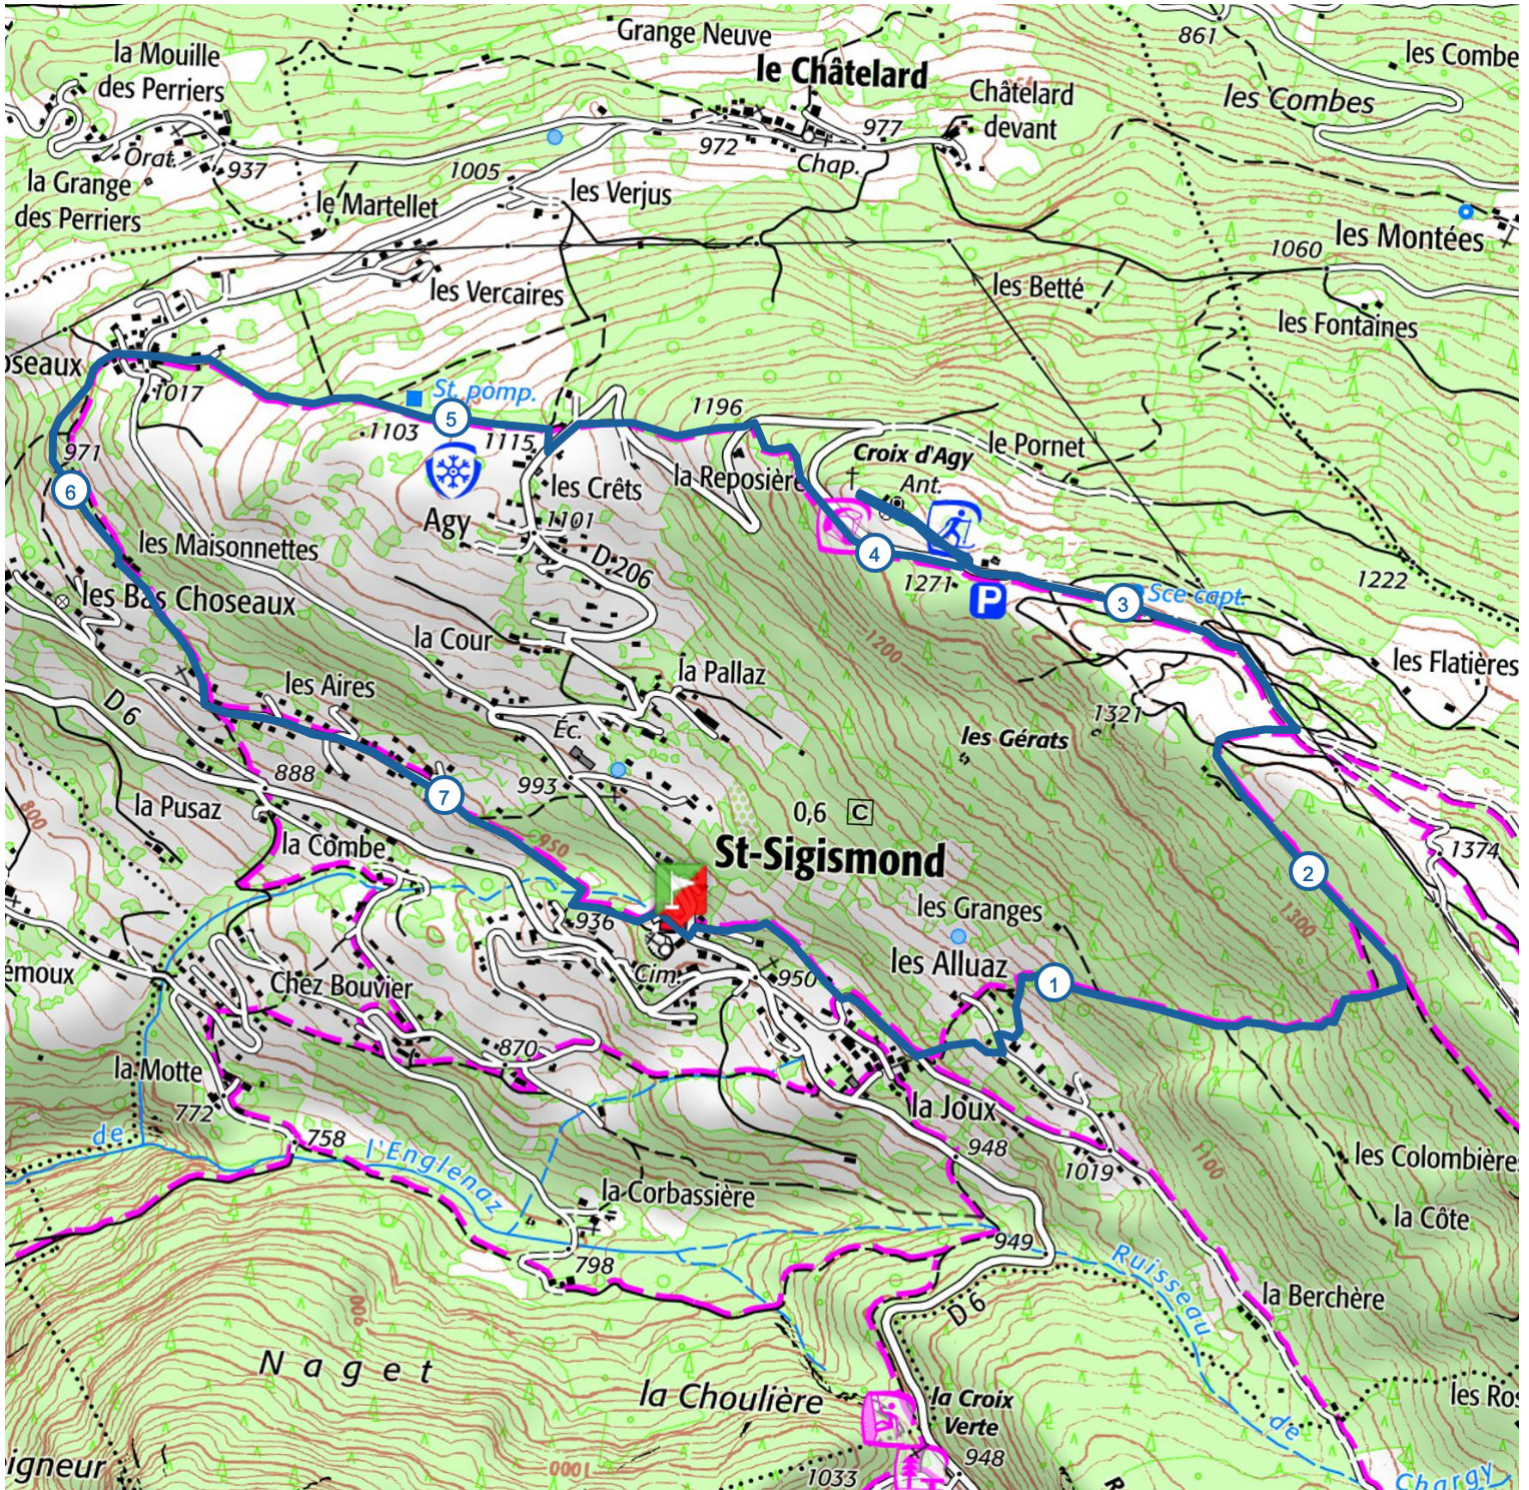

Vers l'alpage d'Agy - Randonnée

7.6 km 430 m 430 m

Rando

<https://espacestrail.run>