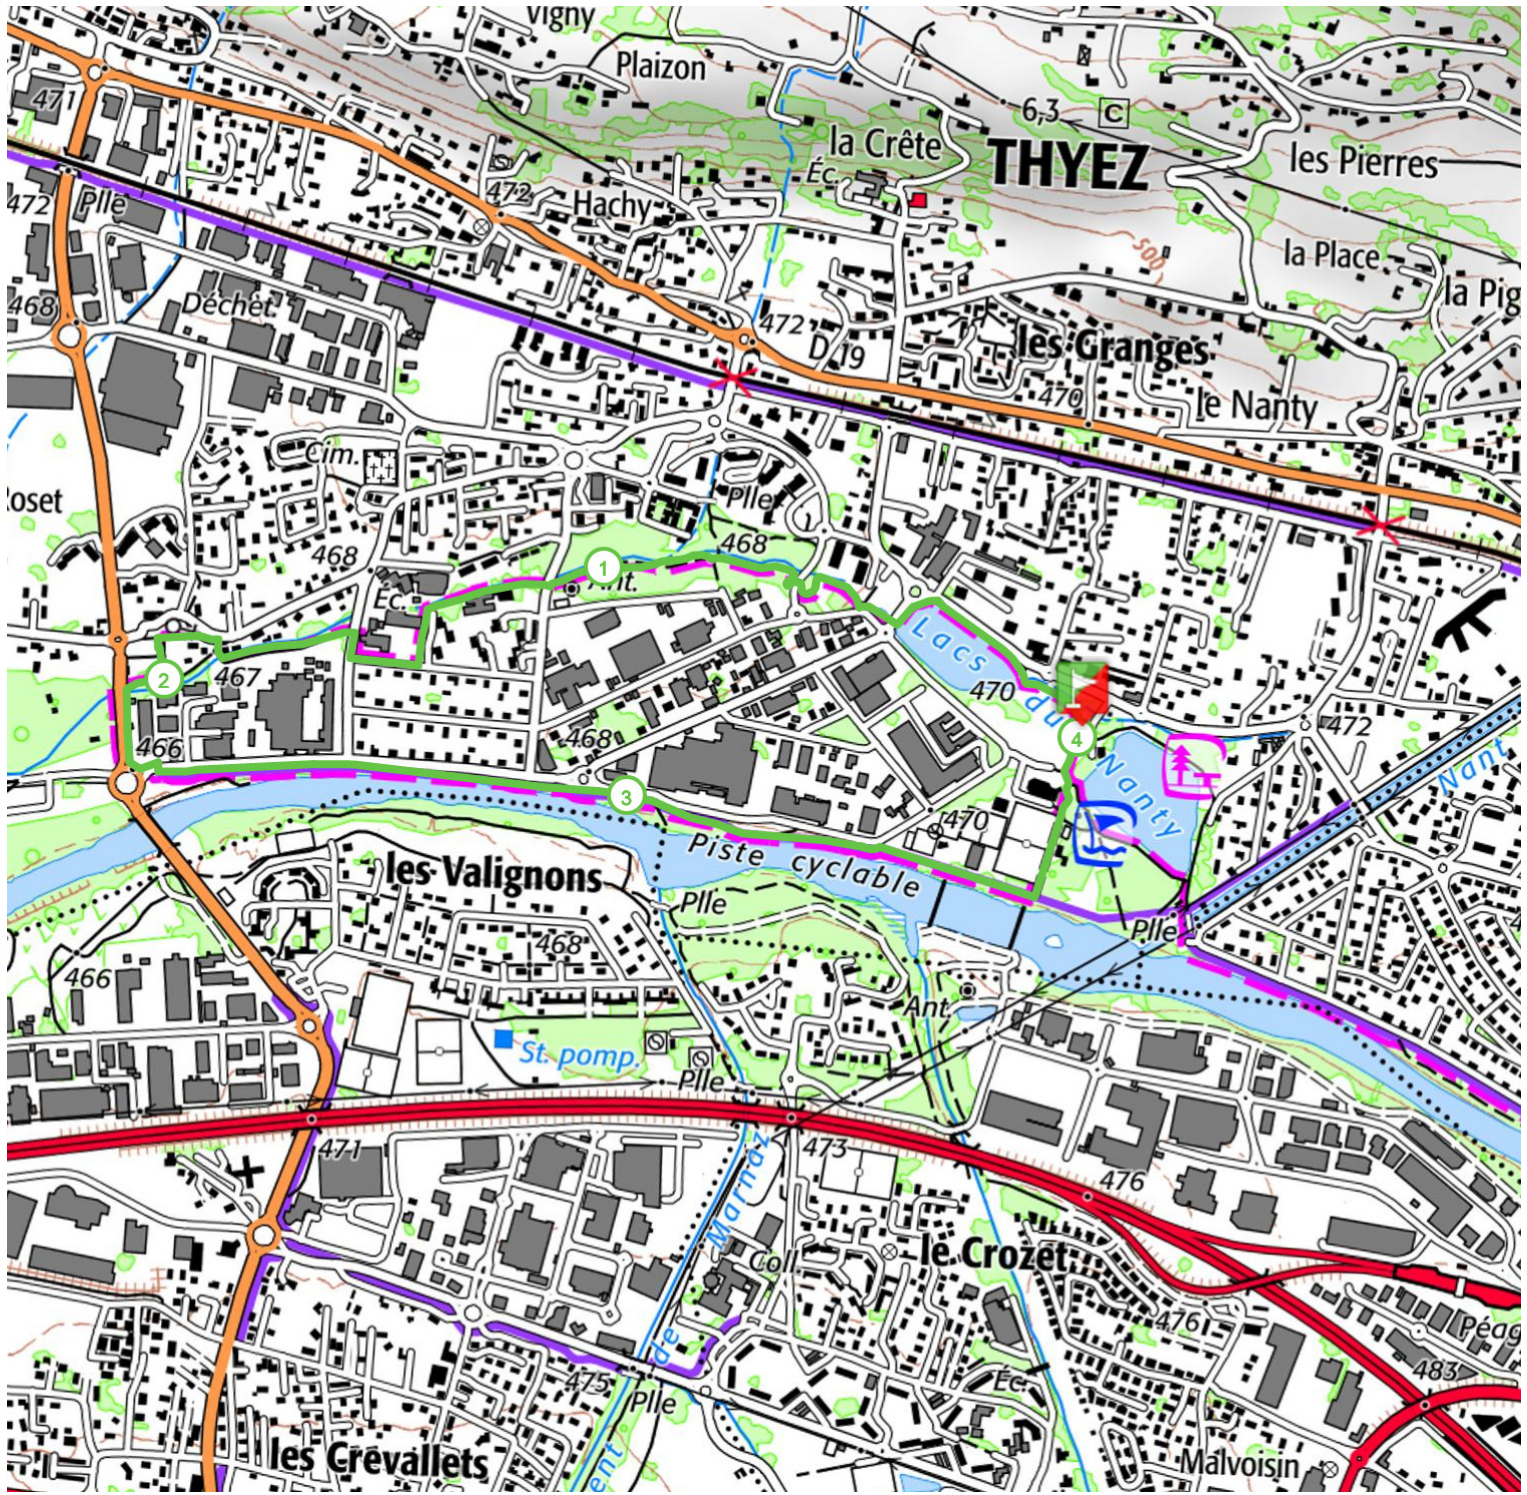

Promenade Au fil de l'eau - Randonnée

4 km ▲ ↗ 30 m ▲ ↘ 30 m

Rando

> 10%
 > 20%
 > 30%

<https://espacestrail.run>