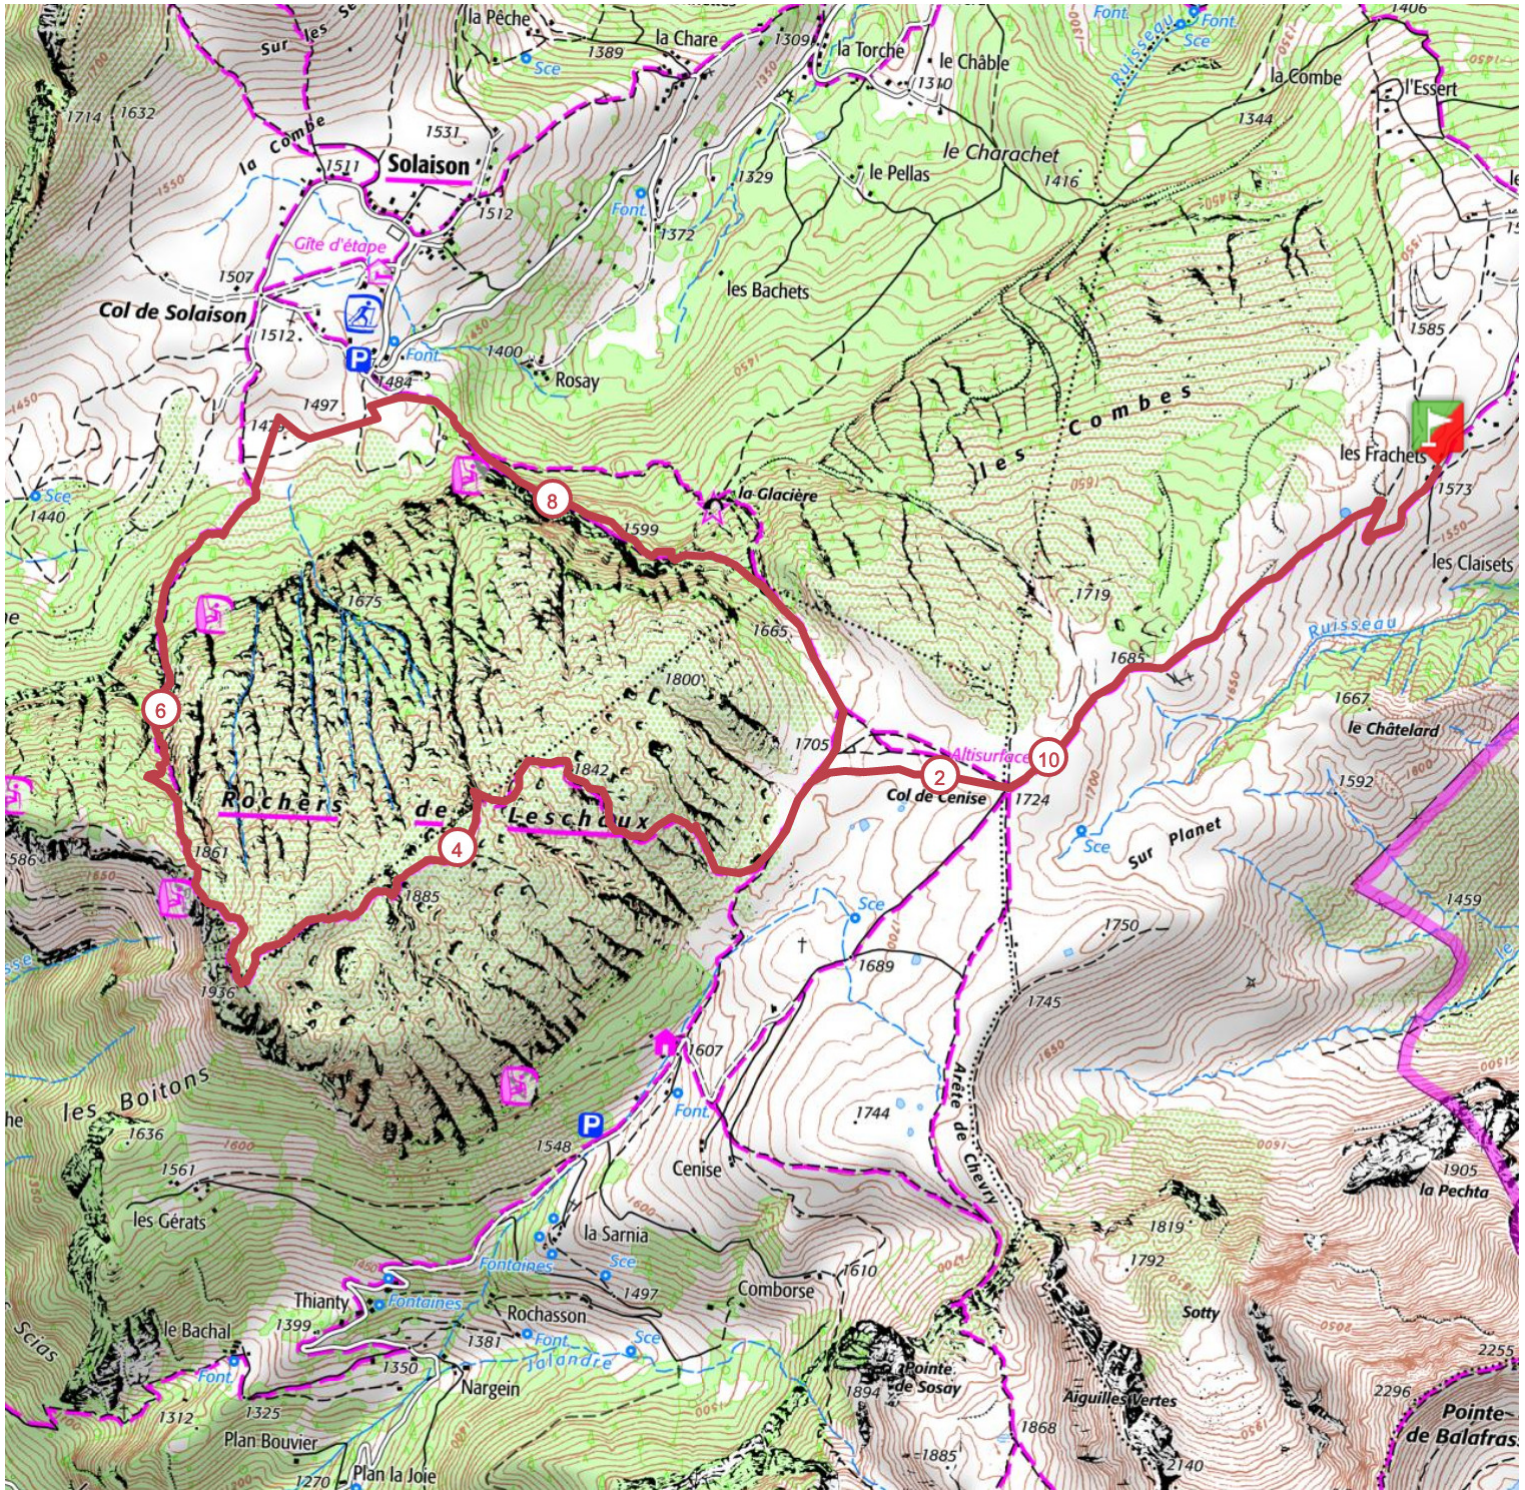

Les Rochers de Leschaux - Randonnée

11.7 km  690 m  690 m

Rando

<https://espacestrail.run>