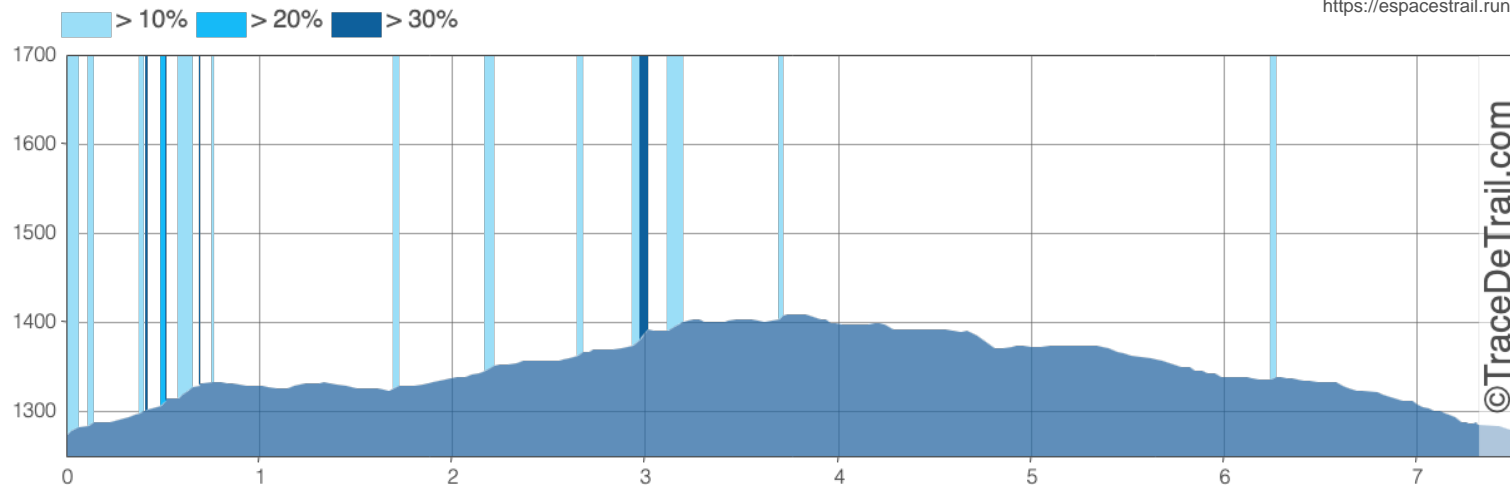

Pierre Basse (Agy) - Randonnée hivernale

7.5 km 160 m 160 m

Raquettes

<https://espacestrail.run>

©TraceDeTrail.com