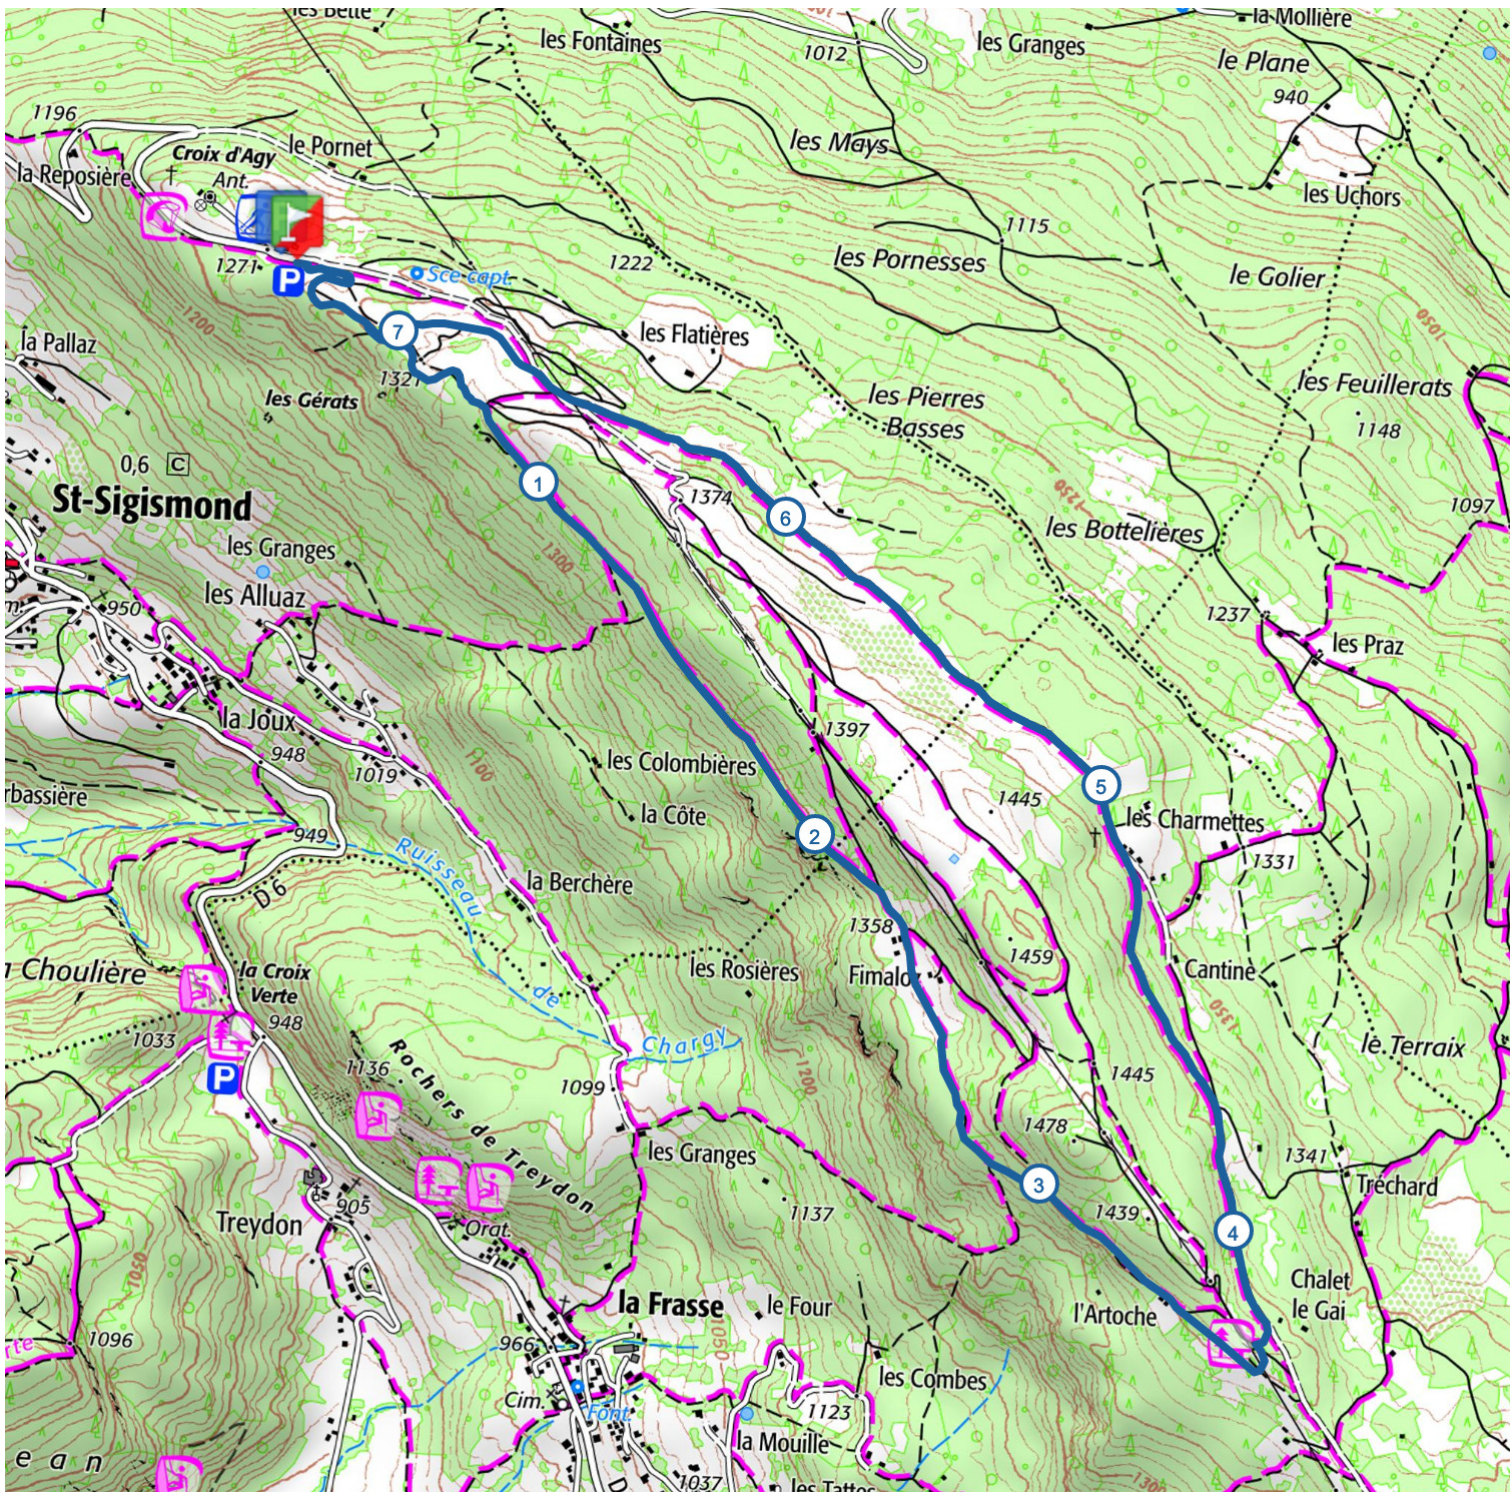

Pierre Basse (Agy) - Randonnée hivernale

7.5 km 160 m 160 m

Raquettes

<https://espacestrail.run>

©TraceDeTrail.com