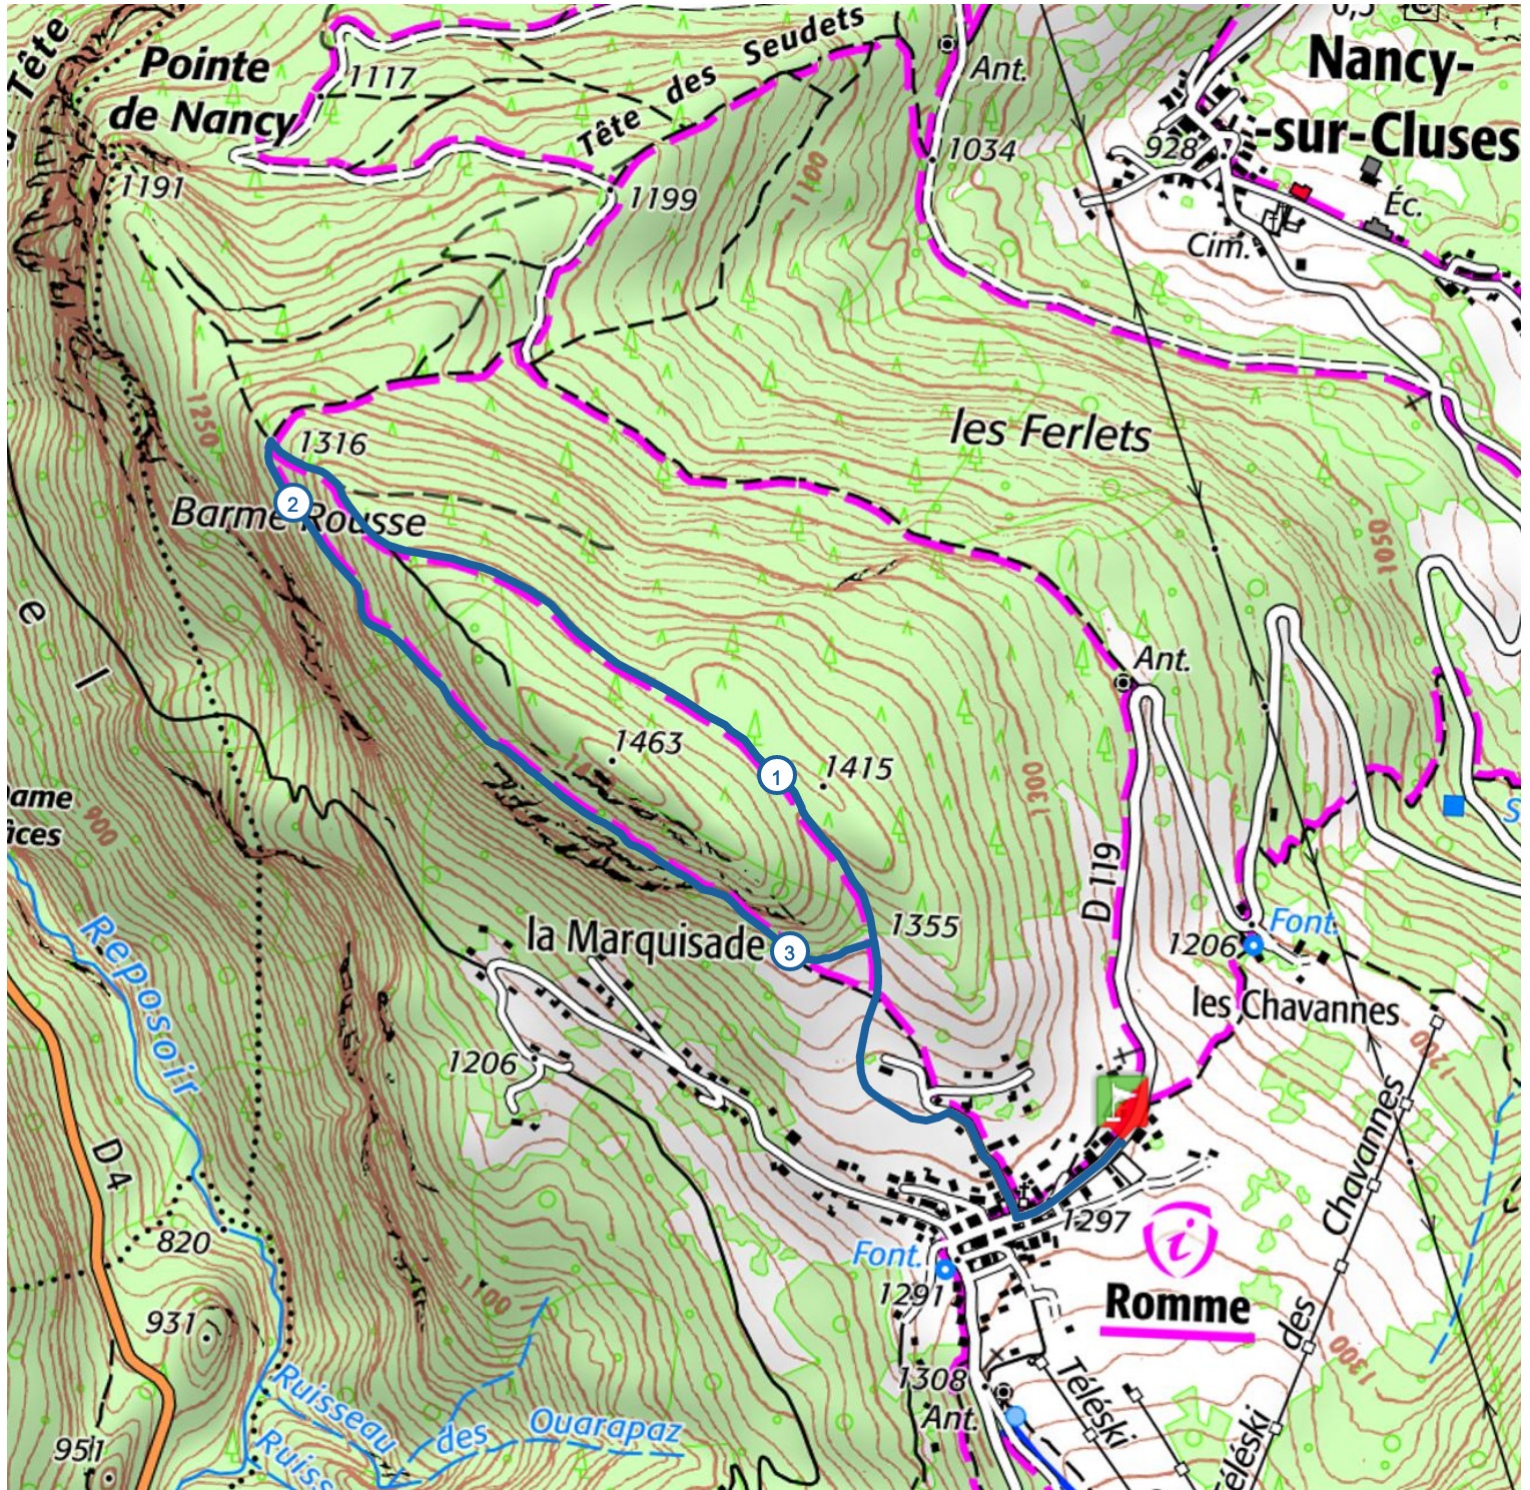

# Tour de la Tête de Romme - Randonnée

3.8 km  220 m  220 m

Rando

<https://espacestrail.run>