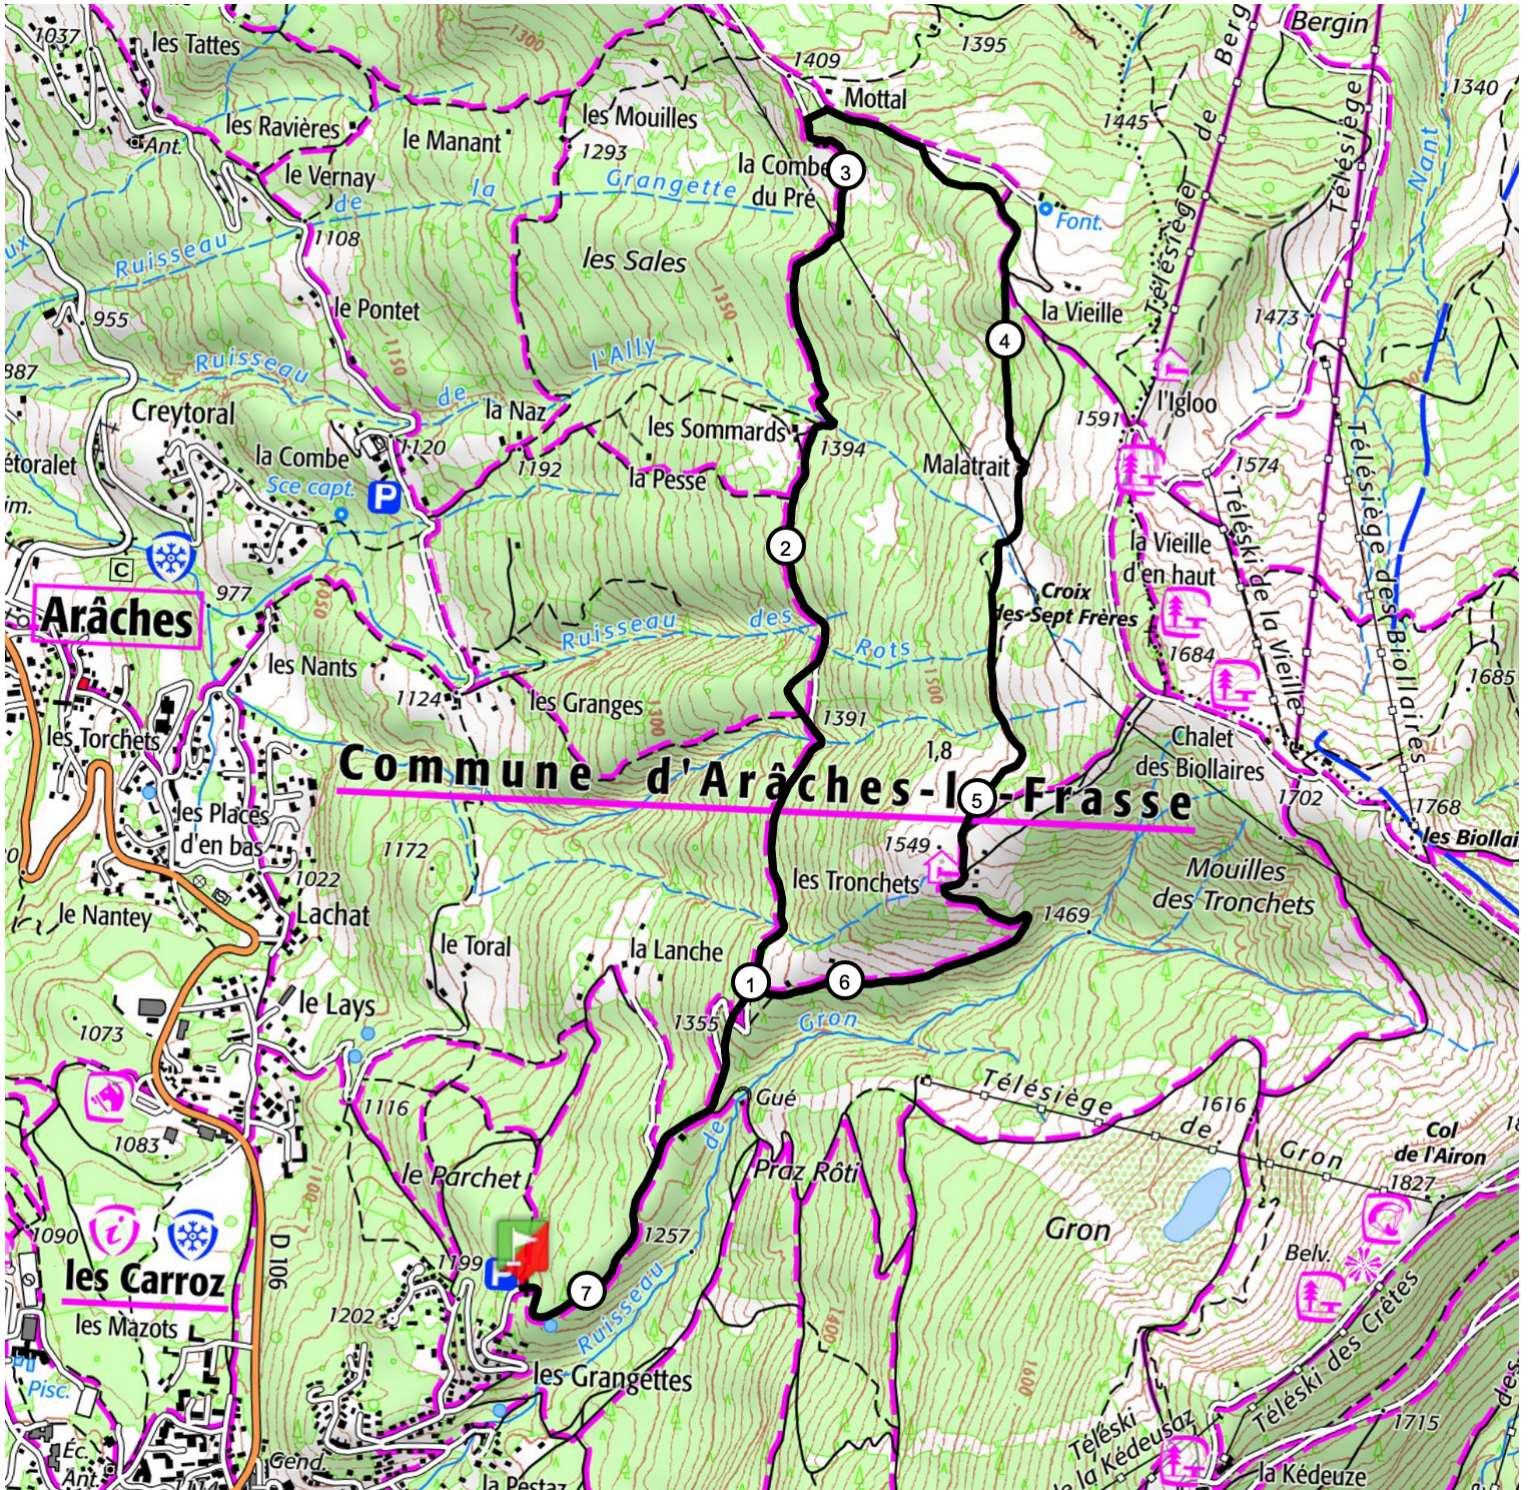

Circuit 3 - Boucle de Malatrait

7.2 km 380 m 380 m

Raquettes

> 10% > 20% > 30%

<https://espacestrail.run>