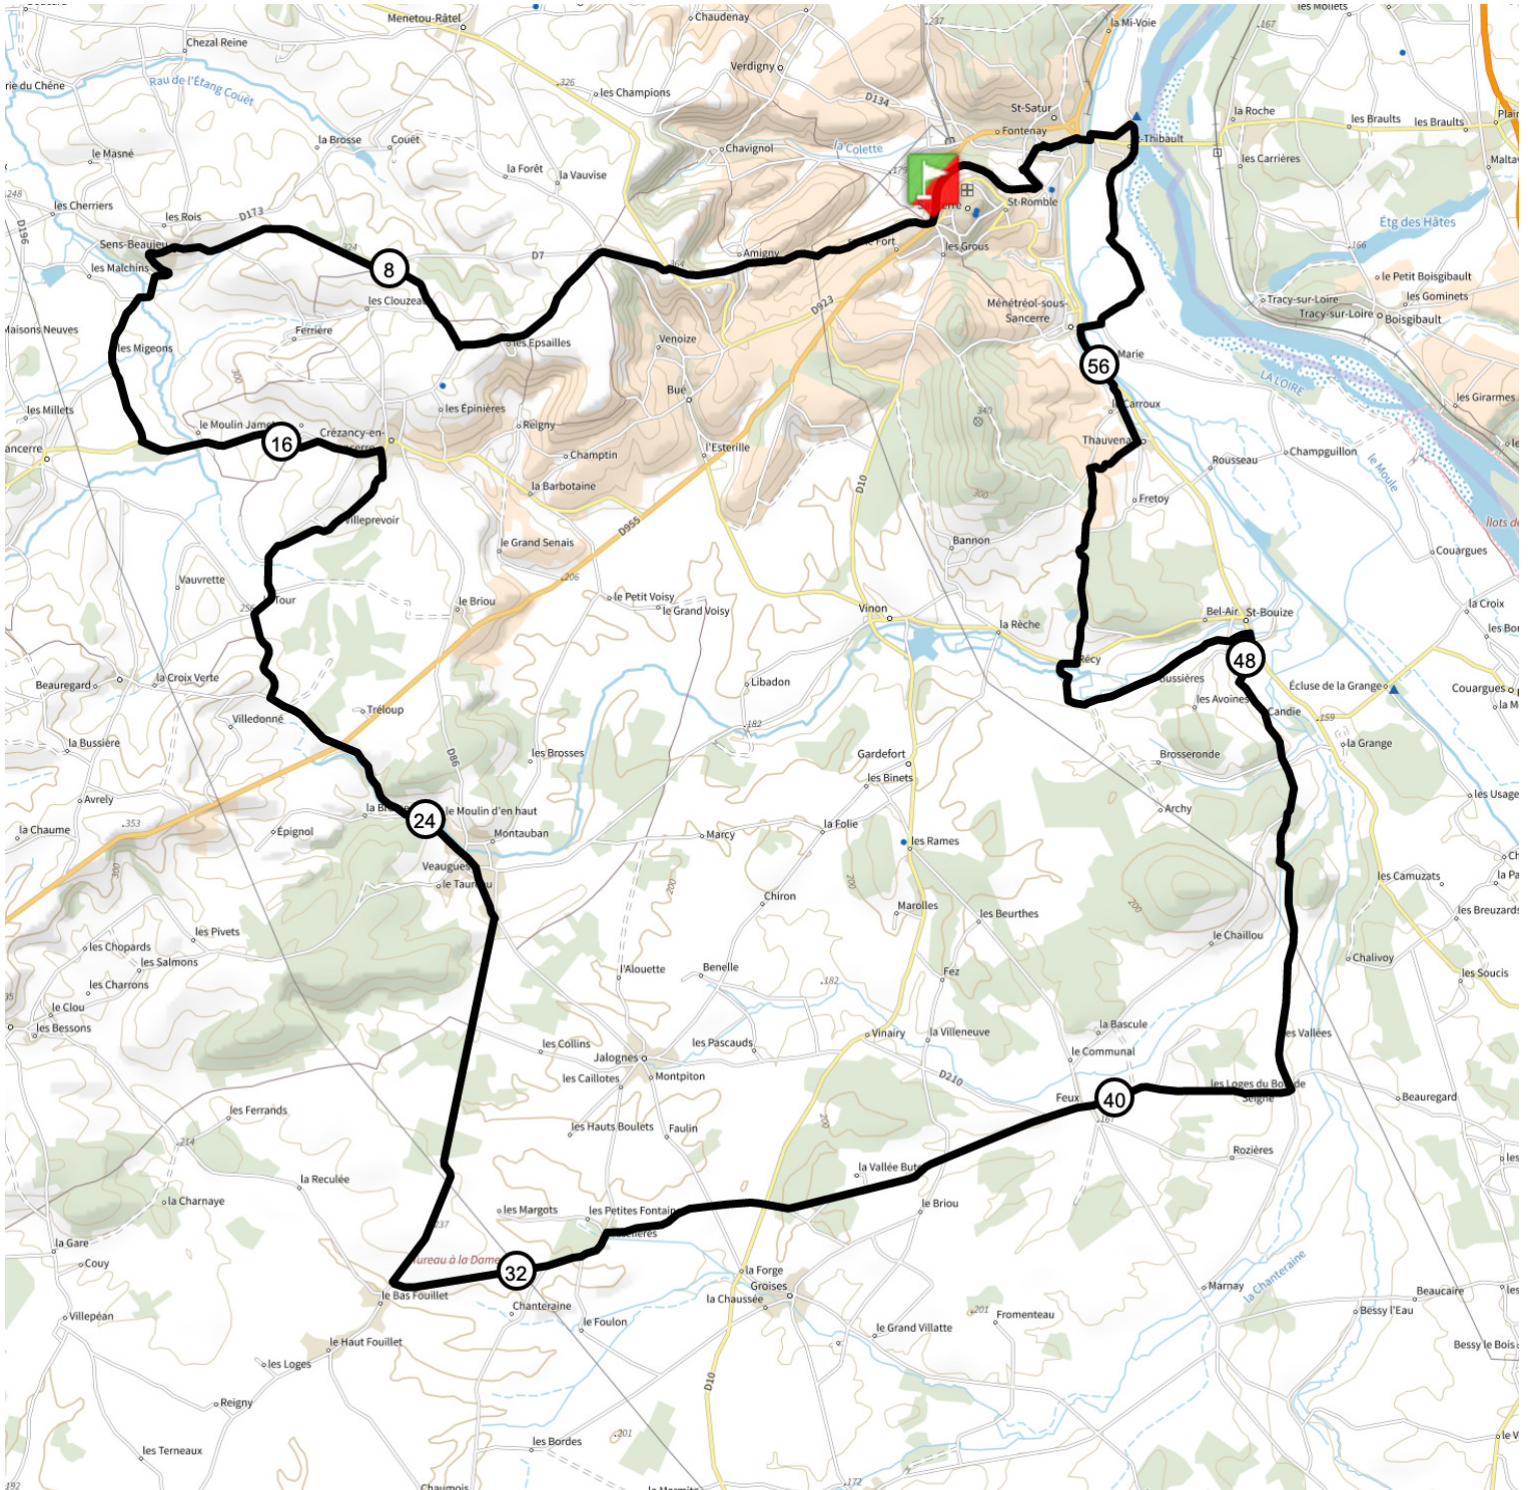

Boucle de la route des Châteaux

63.7 km 750 m 750 m

Vélo

<https://espacestrail.run> - ©IGN 2023

> 10% > 20% > 30%