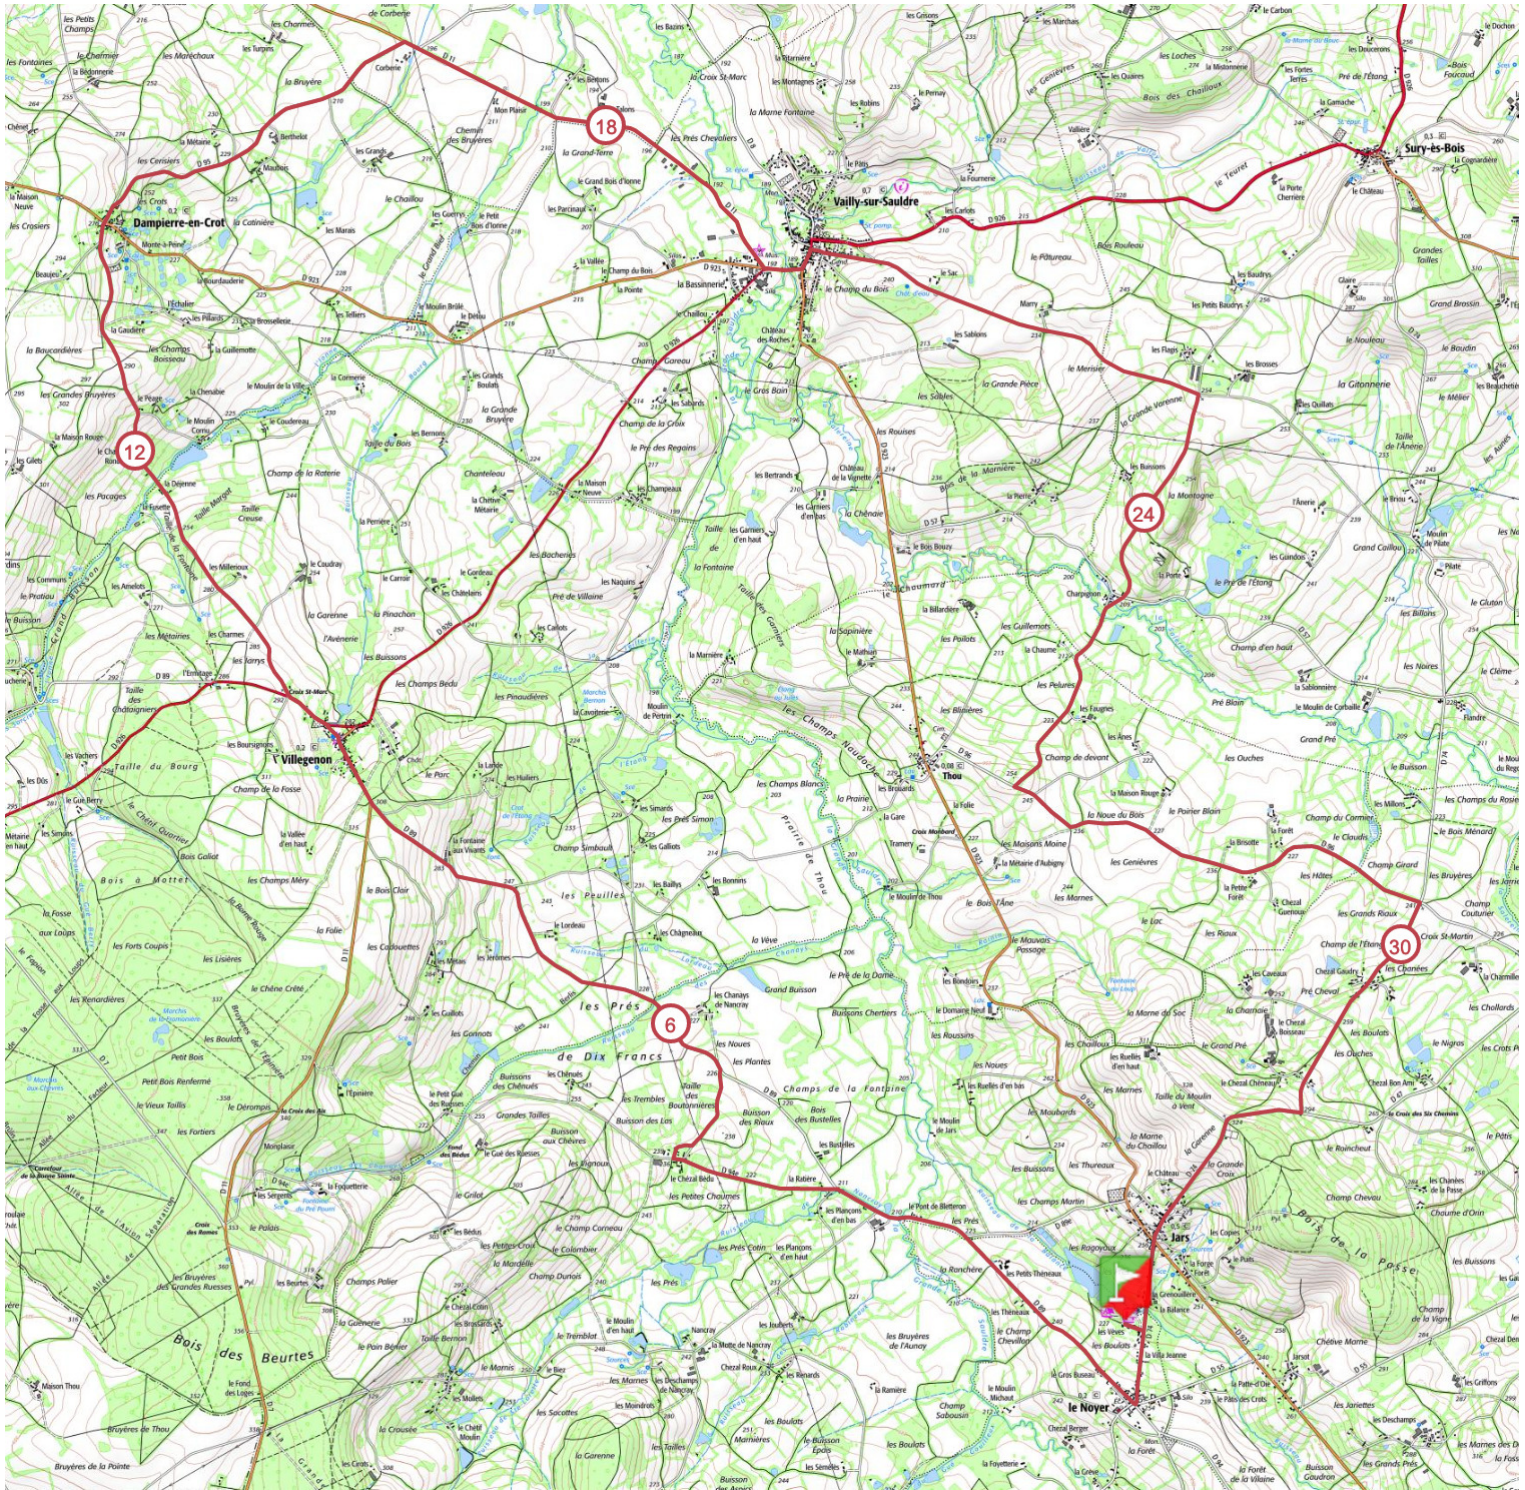

Boucle Paysages du Pays Fort

33.8 km 520 m 520 m

Vélo

> 10% > 20% > 30%

<https://espacestrail.run>