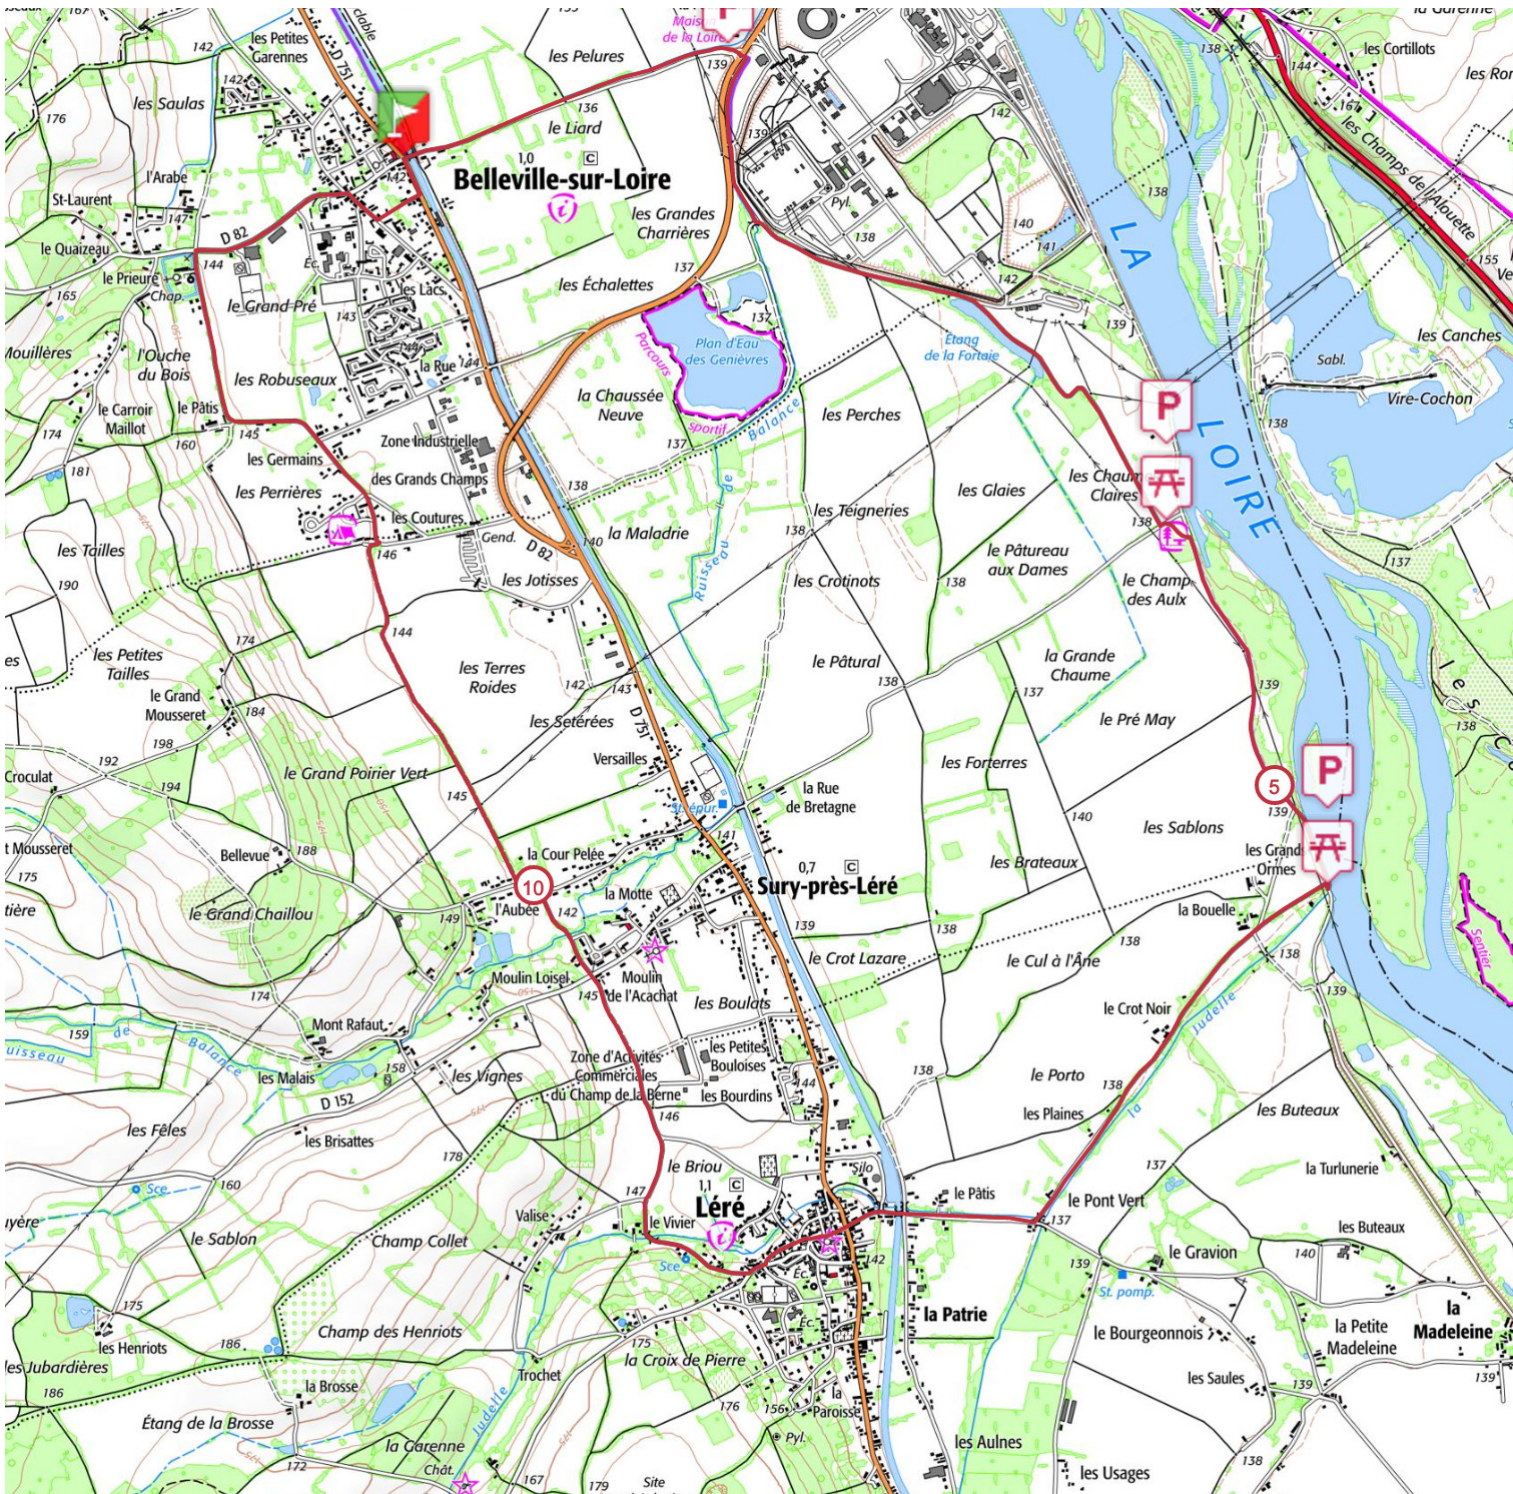

Boucle N°2 Loire à Vélo - Val de Loire Haut Berry

13.9 km 50 m 50 m

Vélo

> 10% > 20% > 30%

<https://espacestrail.run>