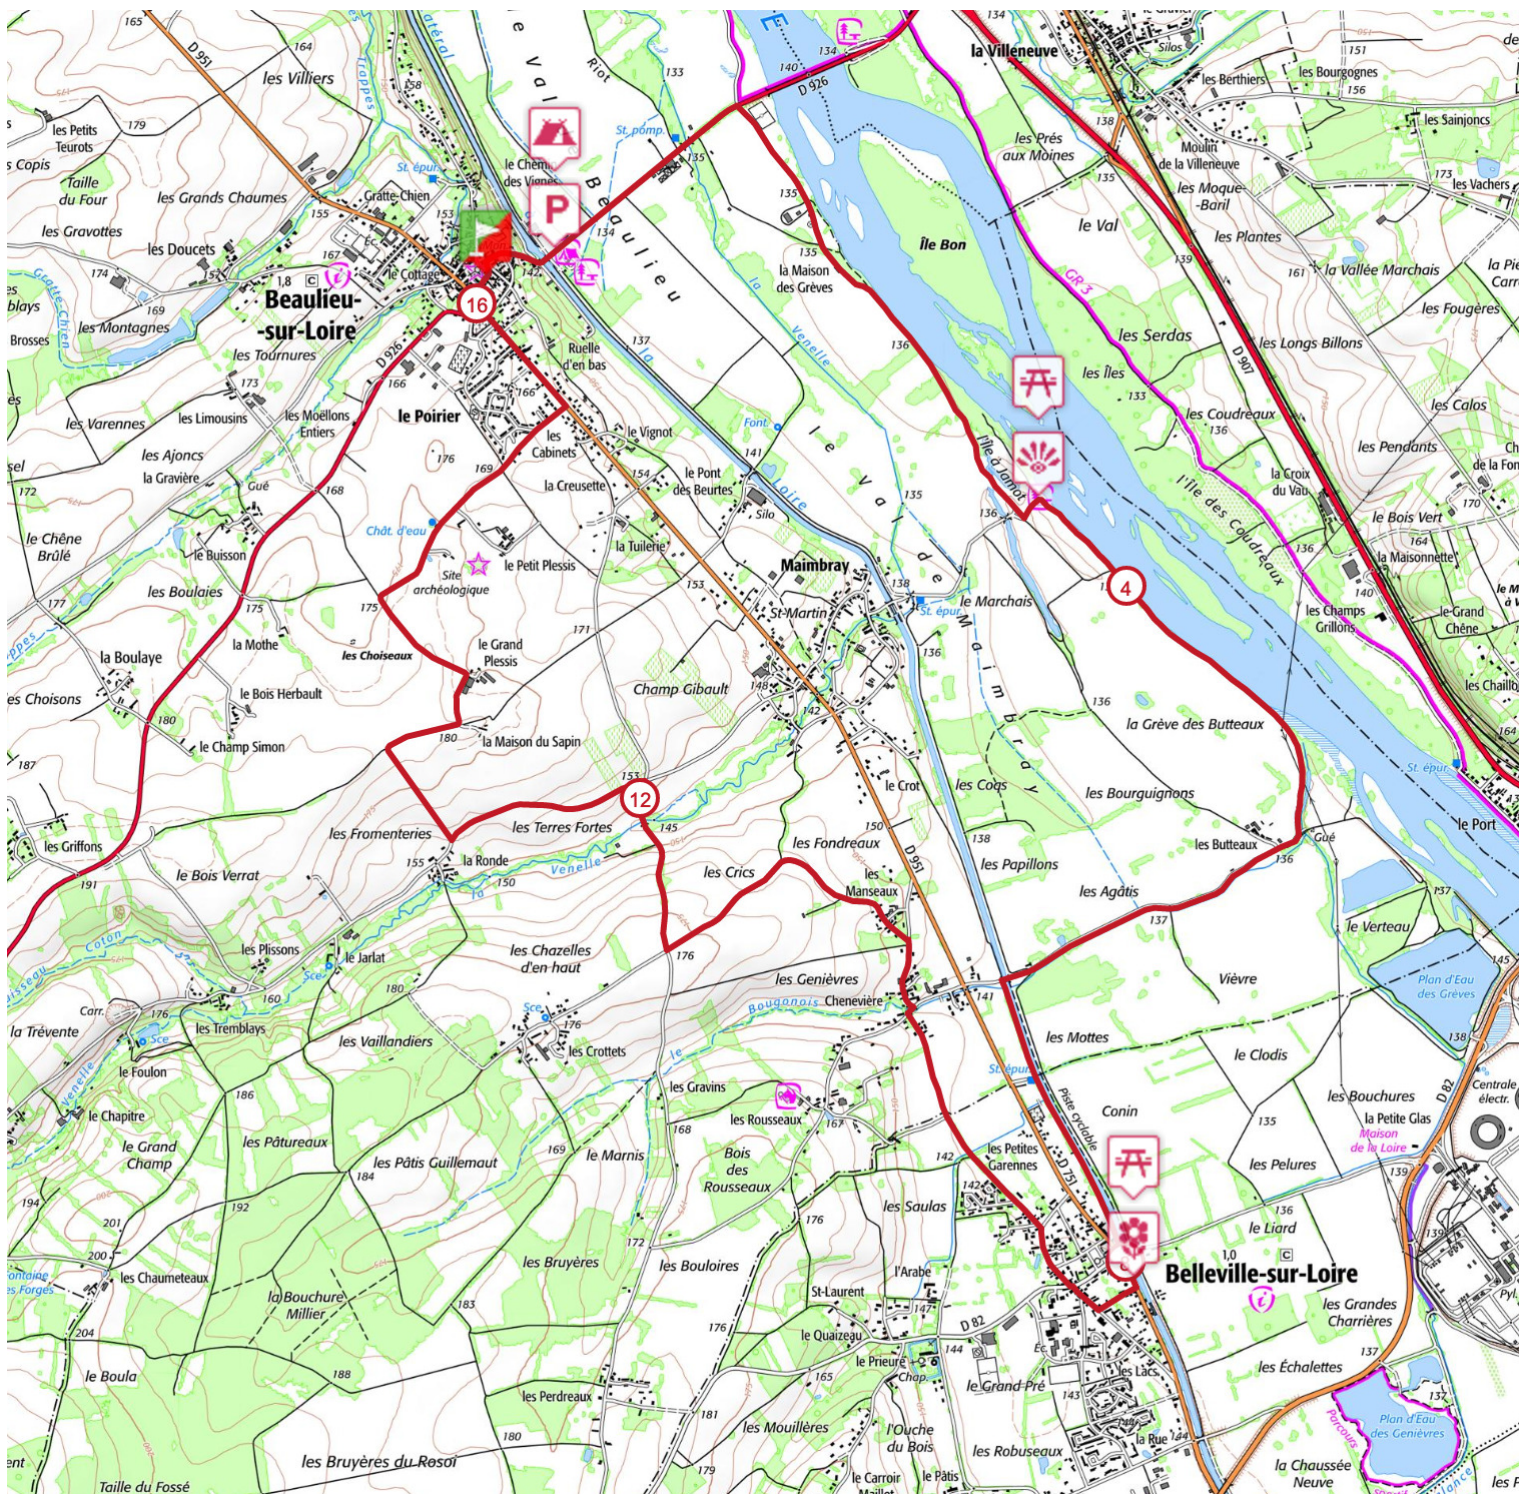

# Boucle N°1 Loire à Vélo - Entre Loire et Canal

16.1 km 110 m 110 m

Vélo

> 10% > 20% > 30%

<https://espacestrail.run>