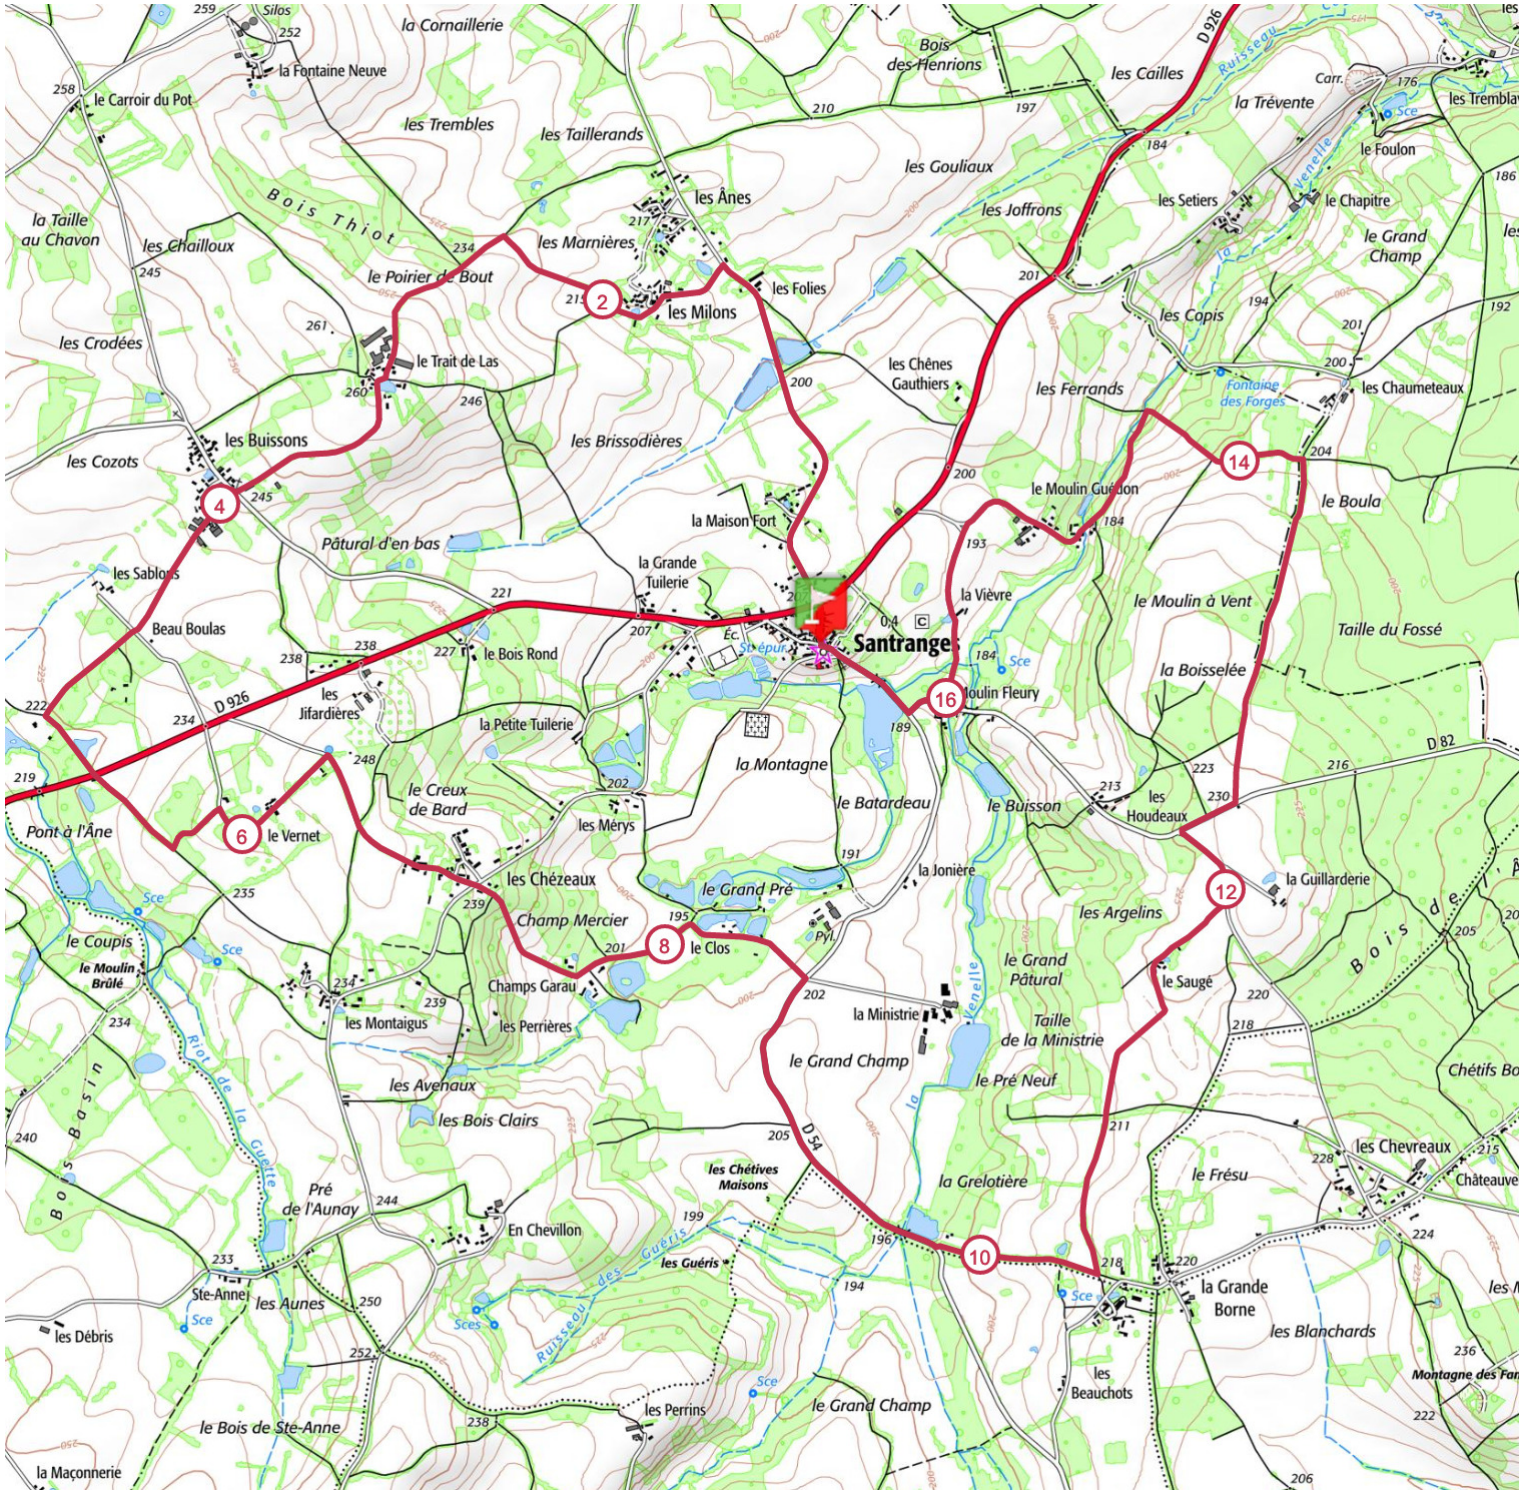

Boucle du Parsigneux

16.5 km 210 m 210 m

Randonnée

> 10% > 20% > 30%

<https://espacestrail.run>