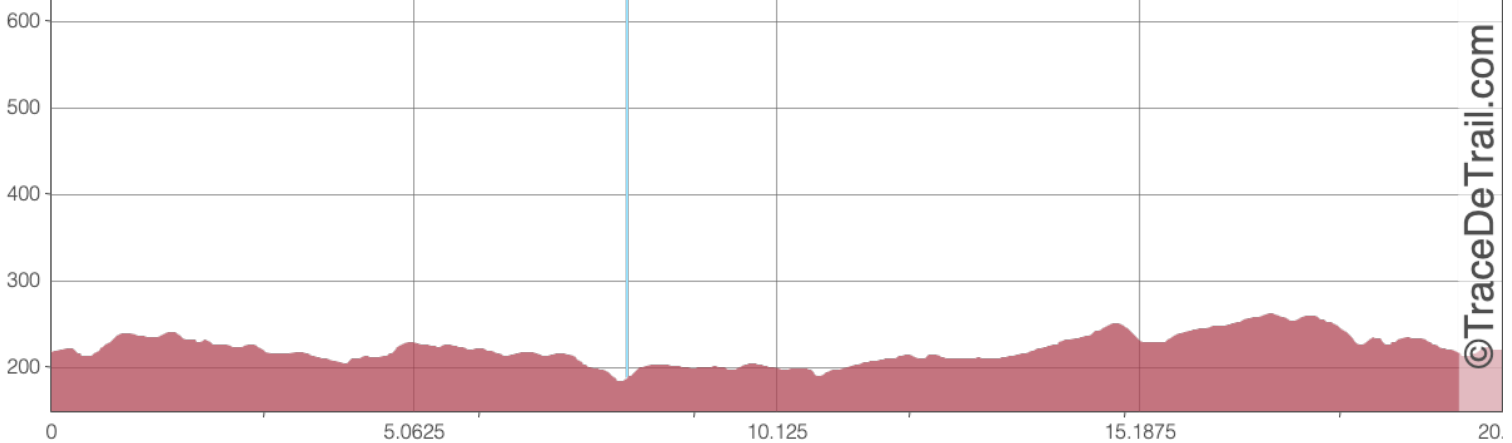

Circuit des Croix - Boucle 5

20.2 km  250 m  250 m

Randonnée

> 10% > 20% > 30%

<https://espacestrail.run>