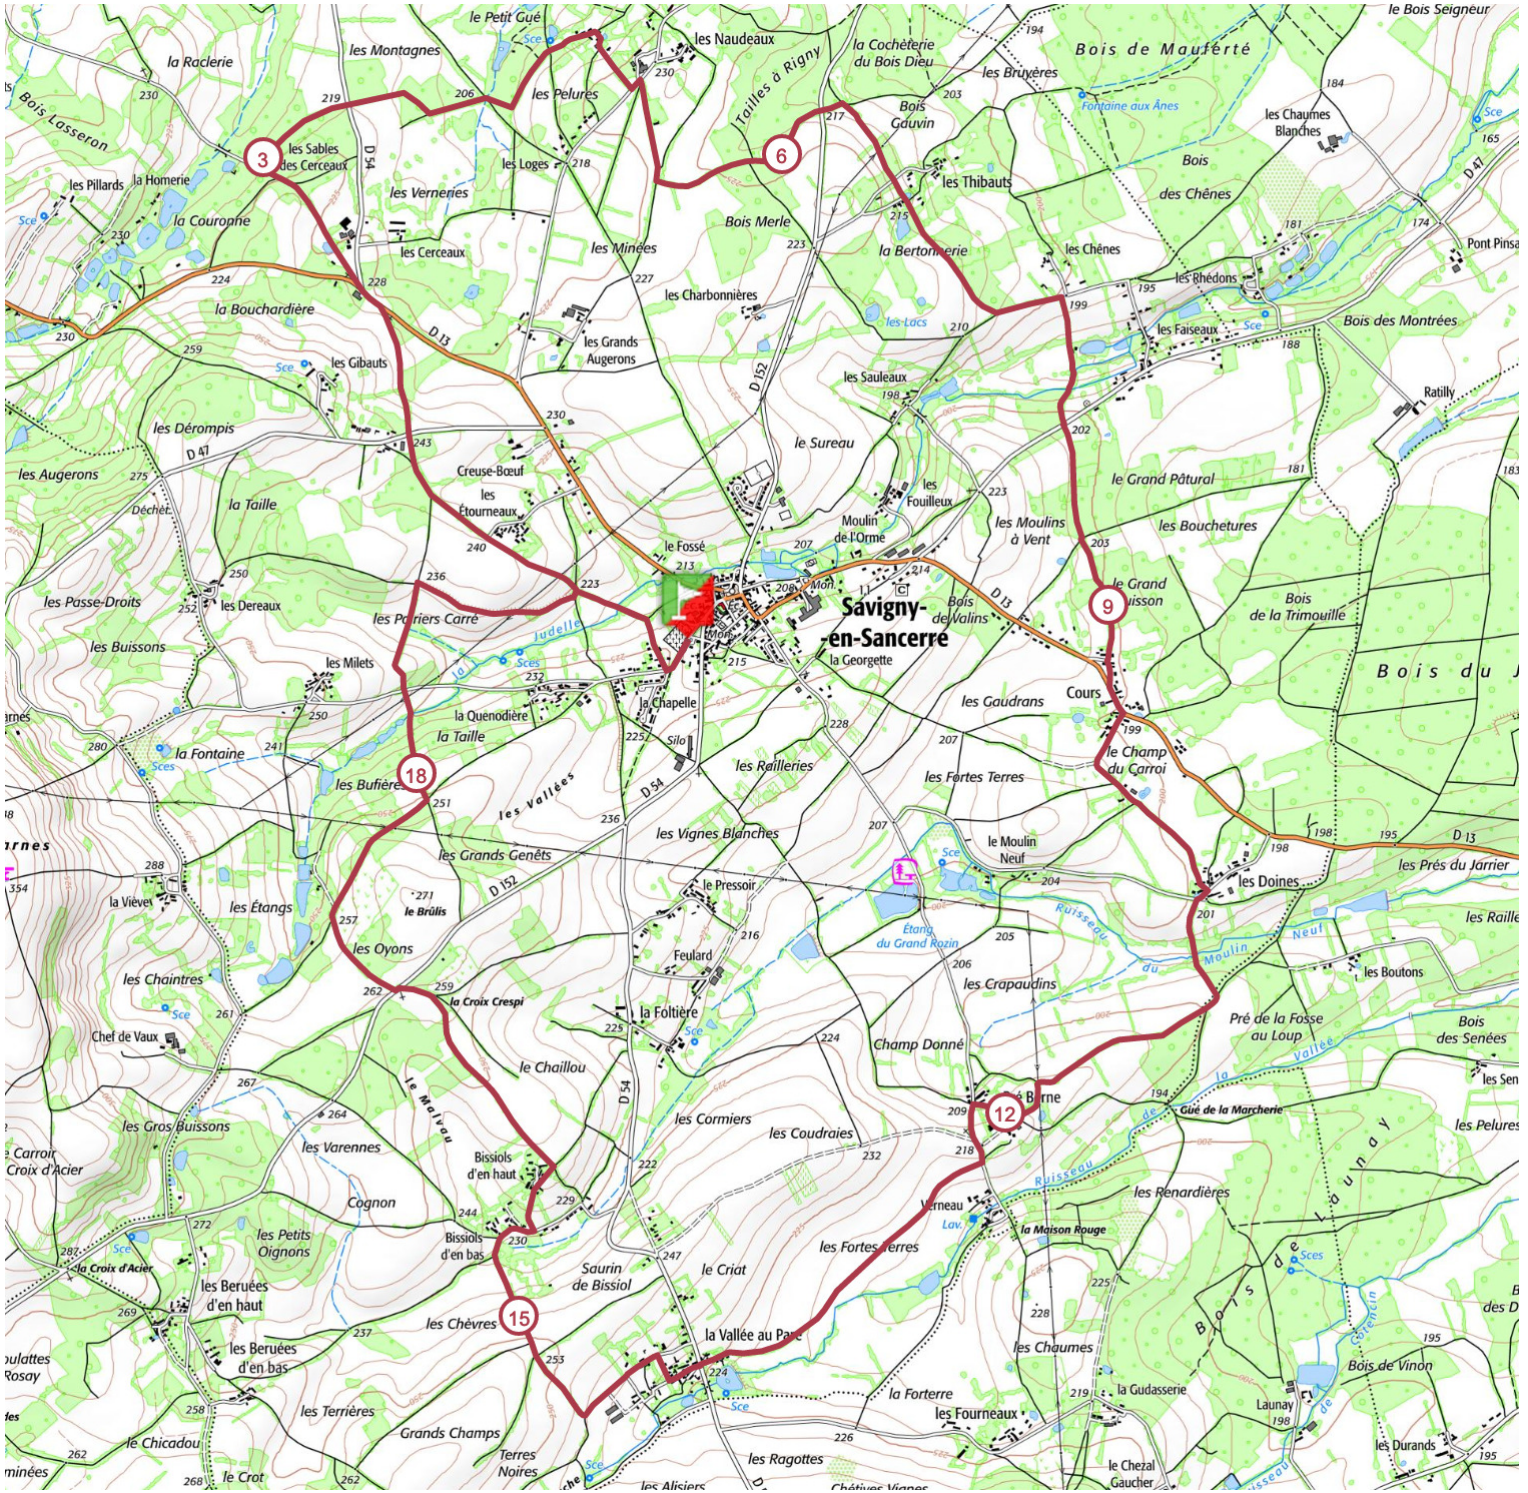

Circuit des Croix - Boucle 5

20.2 km  250 m  250 m

Randonnée

> 10% > 20% > 30%

<https://espacestrail.run>