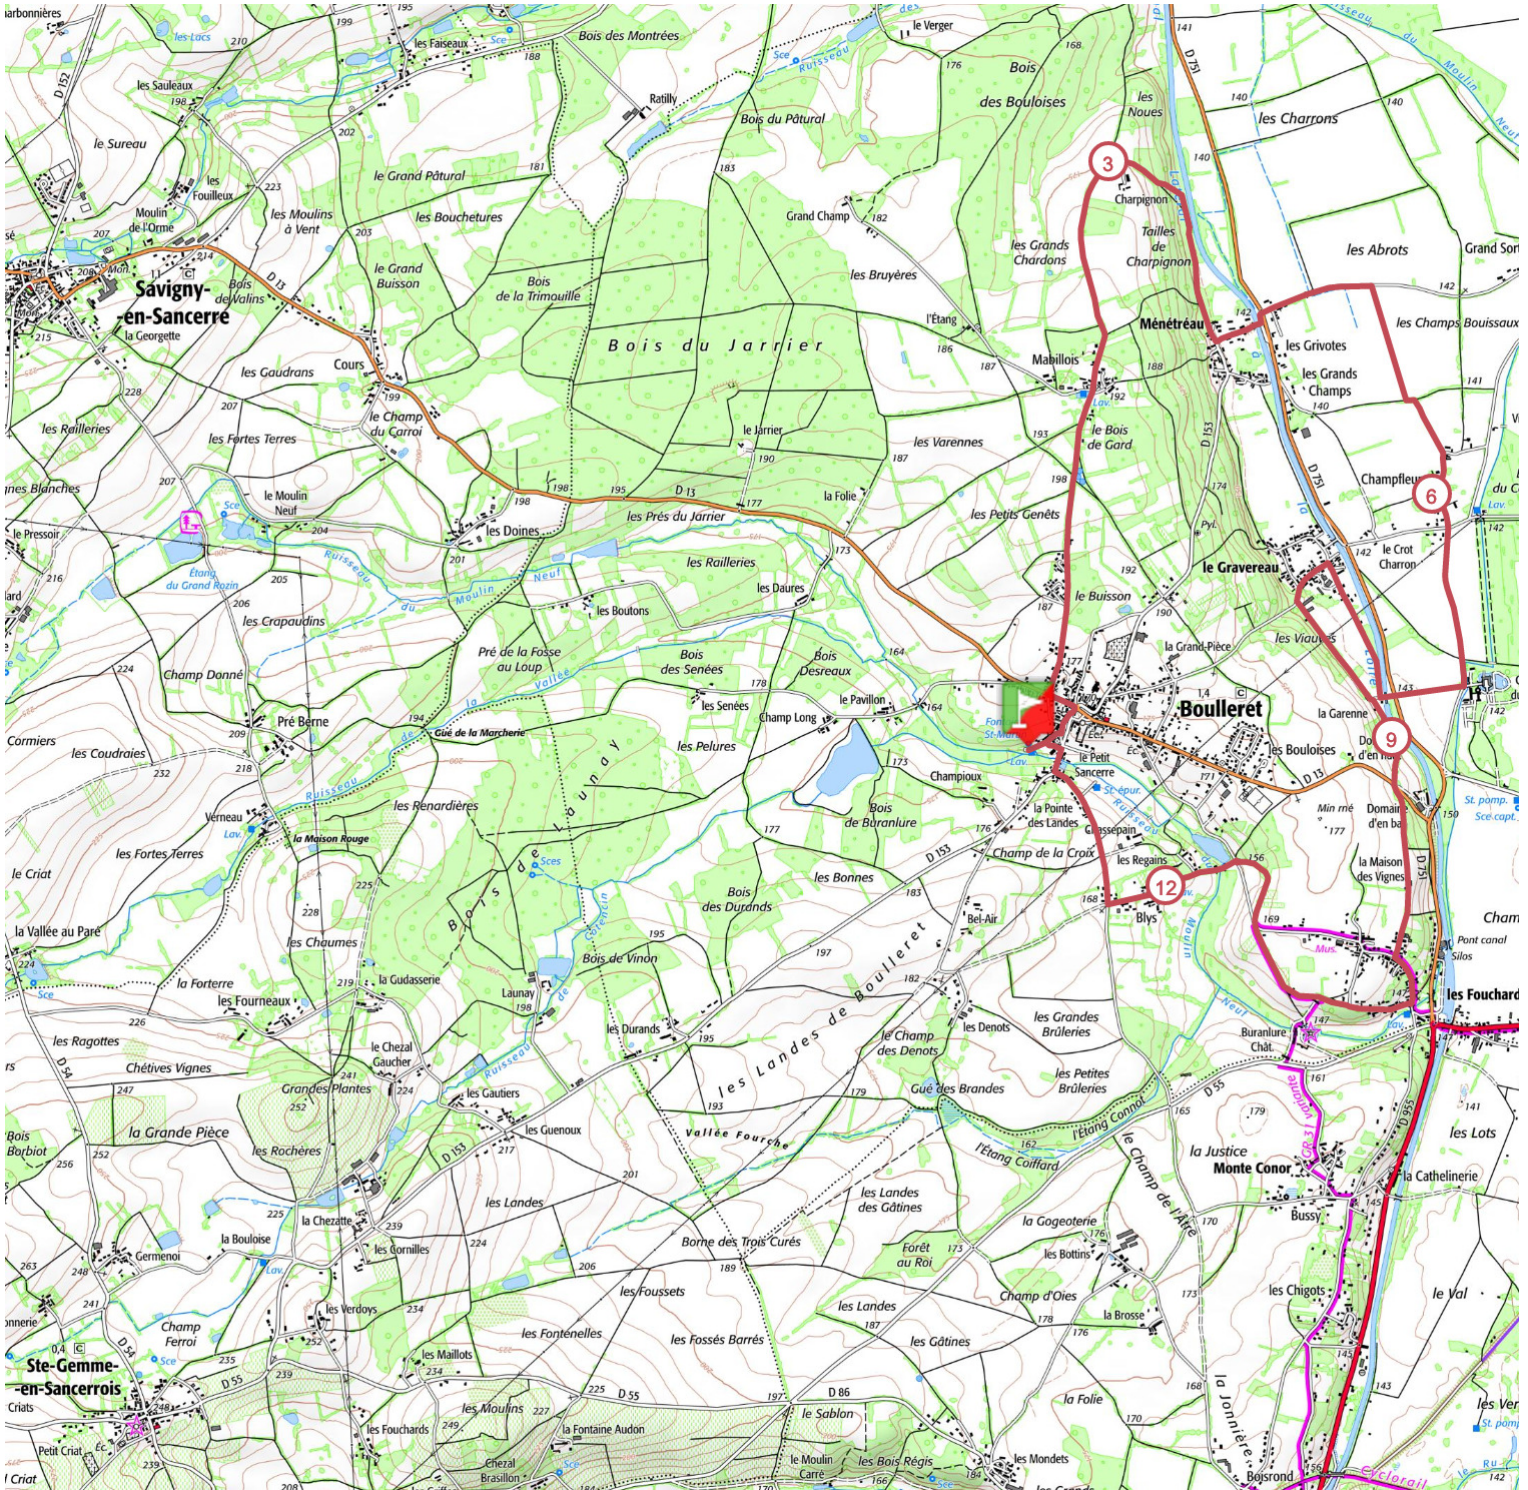

Boucle des lavoirs

13.2 km 130 m 130 m

Randonnée

> 10% > 20% > 30%

<https://espacestrail.run>