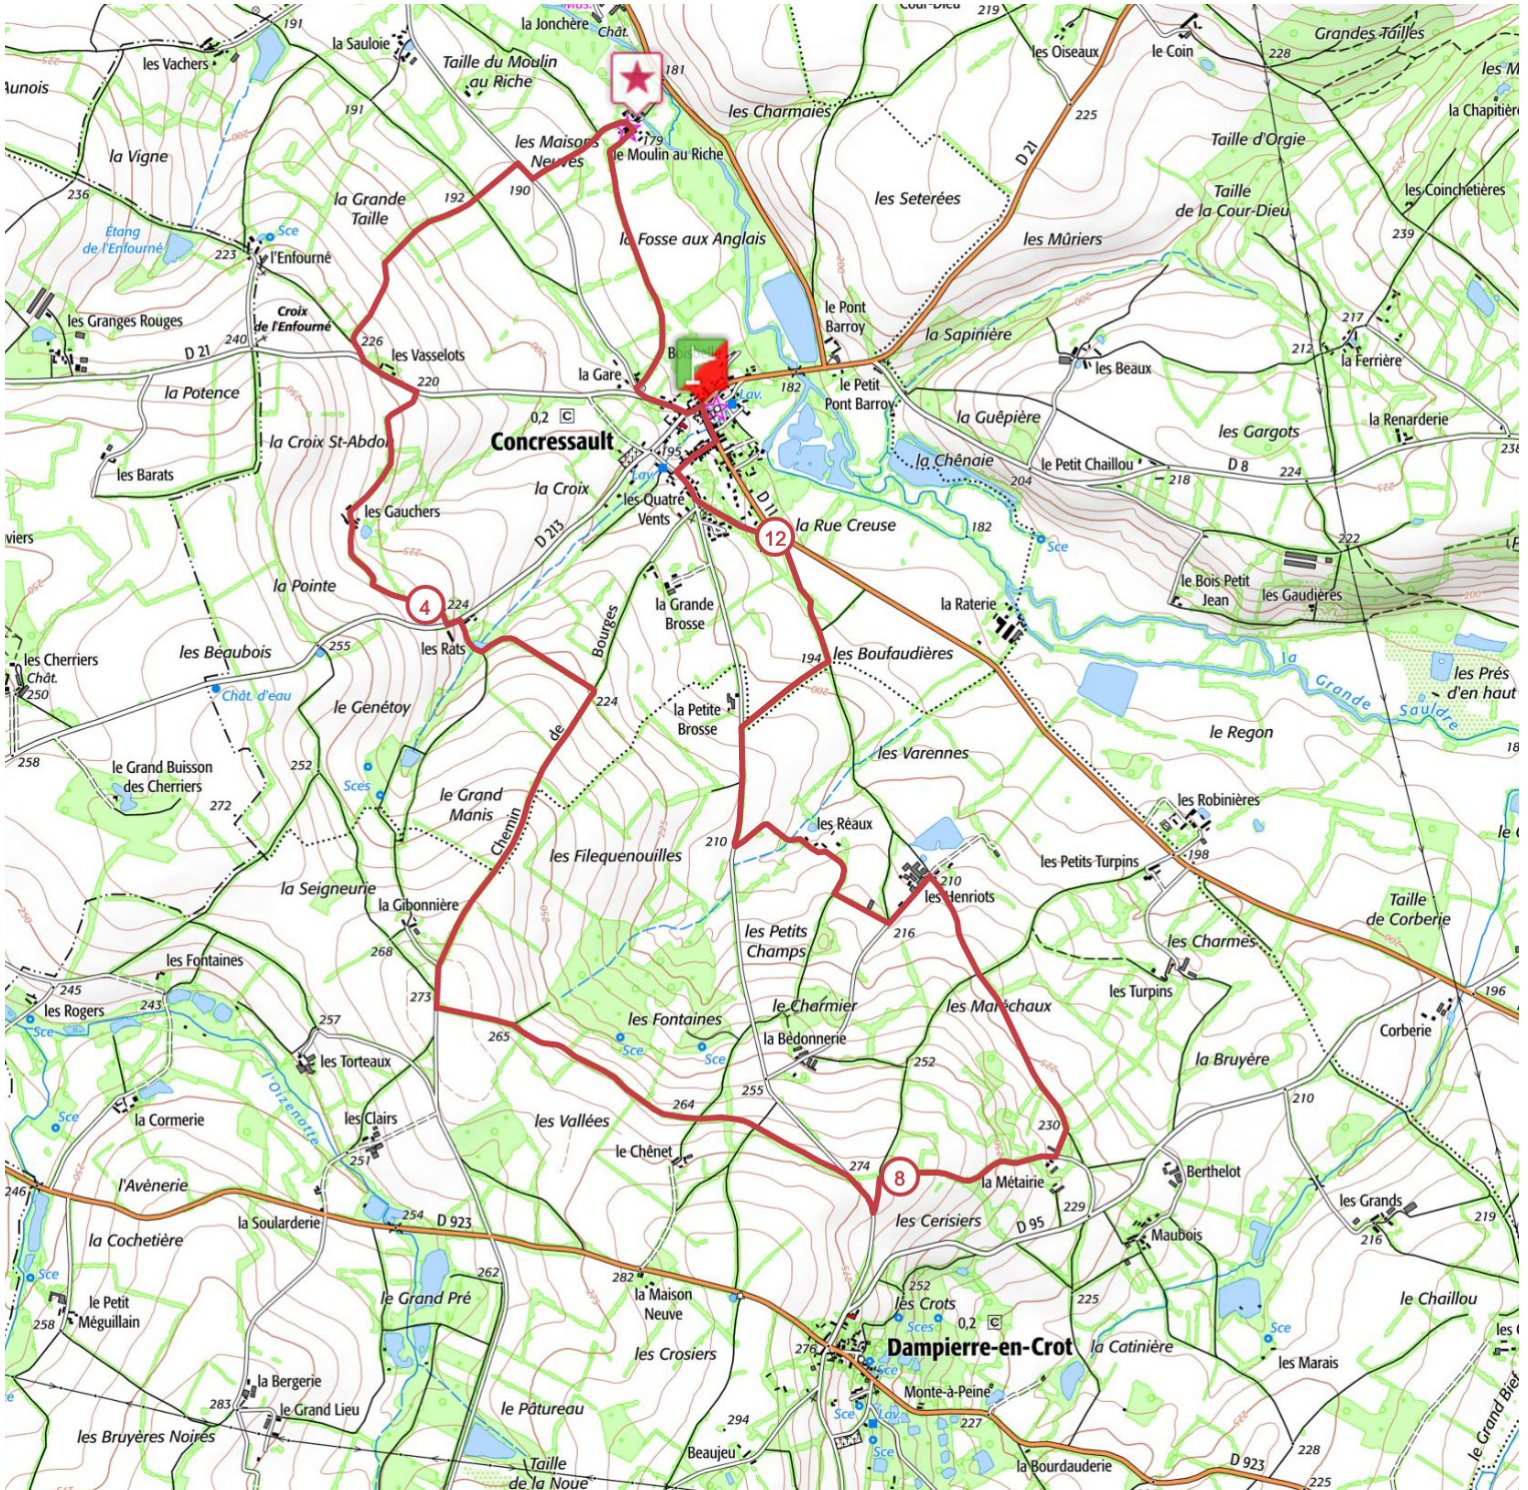

# Boucle du Moulin Riche

12.7 km 170 m 170 m

Randonnée

> 10% > 20% > 30%

<https://espacestrail.run>