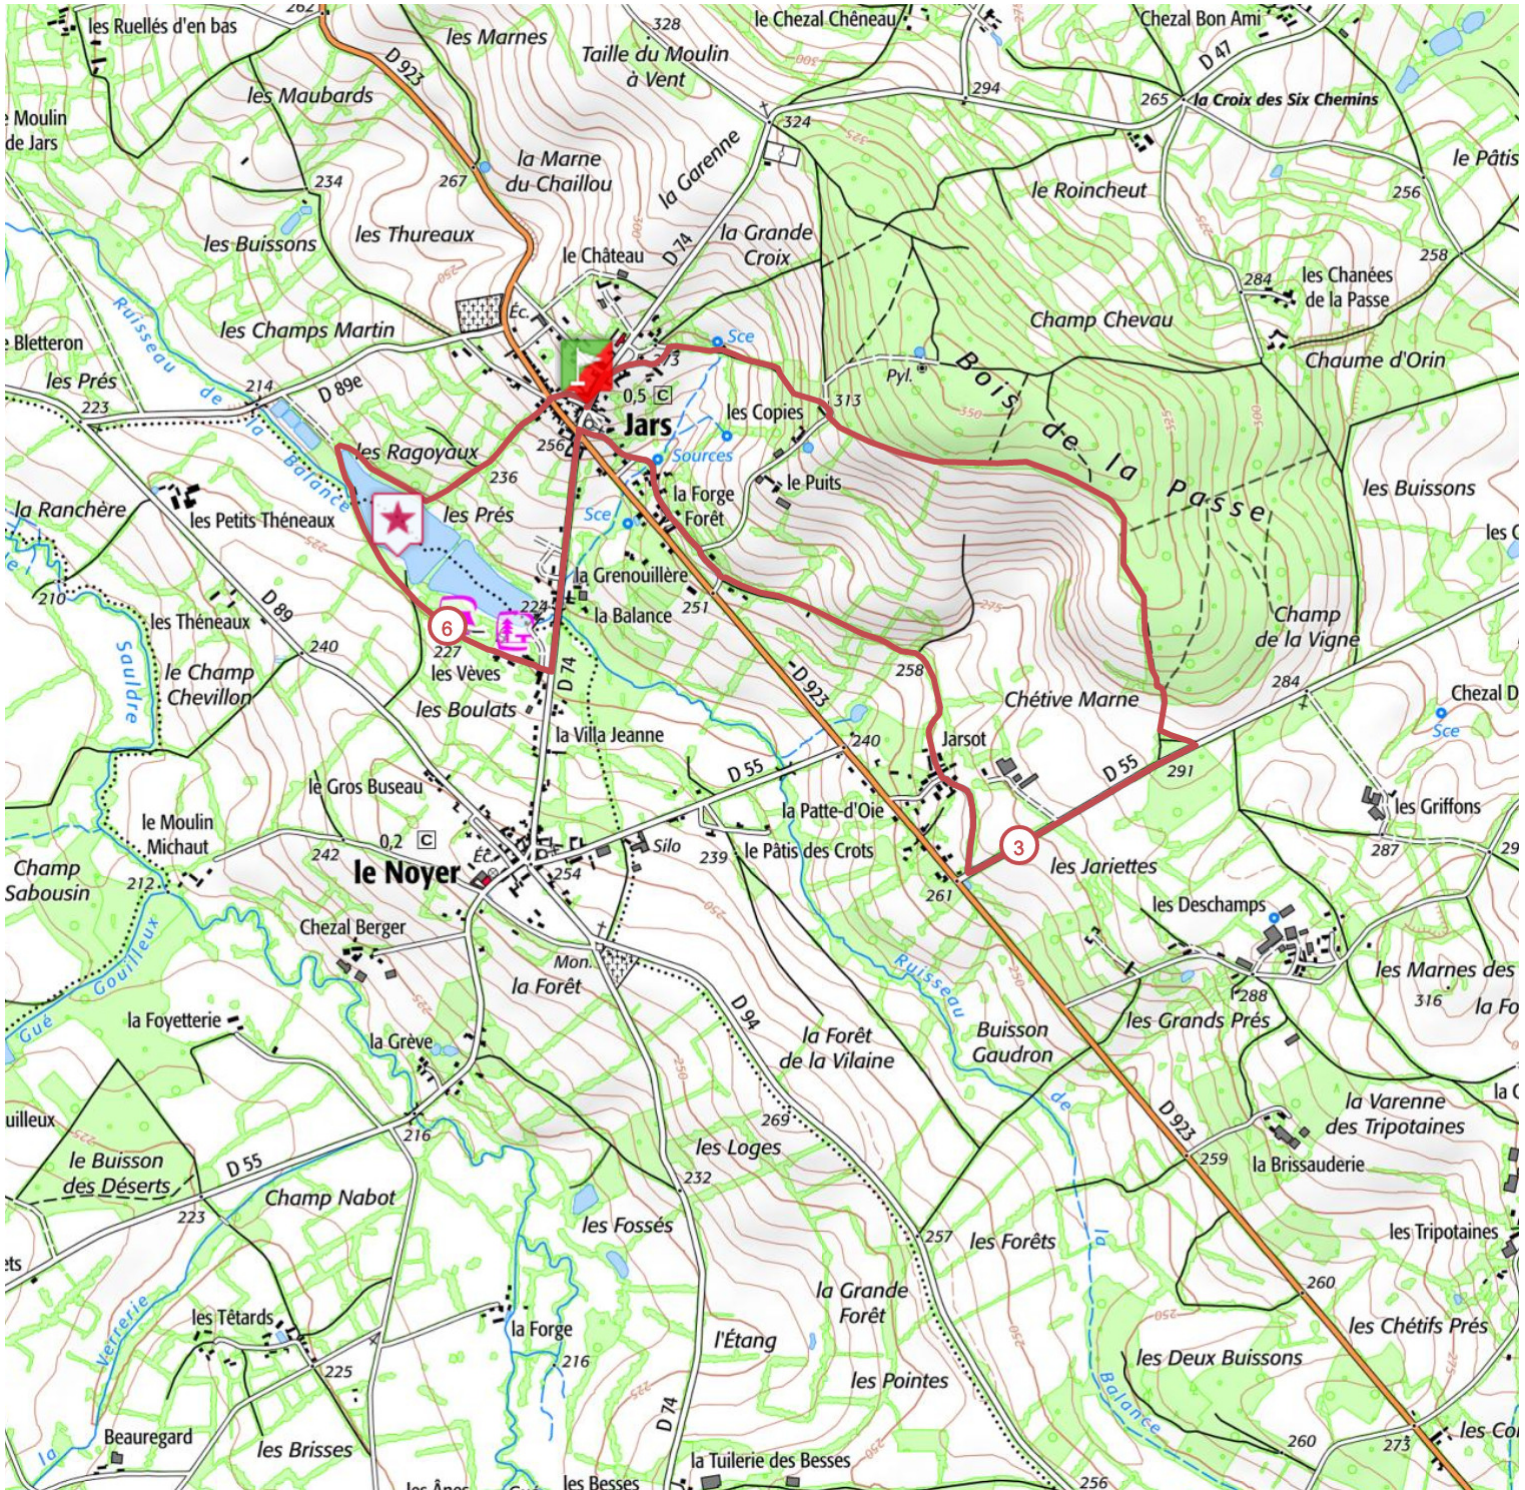

Boucle du Bois de la Passe

7.4 km  150 m  150 m

Randonnée

<https://espacestrail.run>

 > 10%  > 20%  > 30%