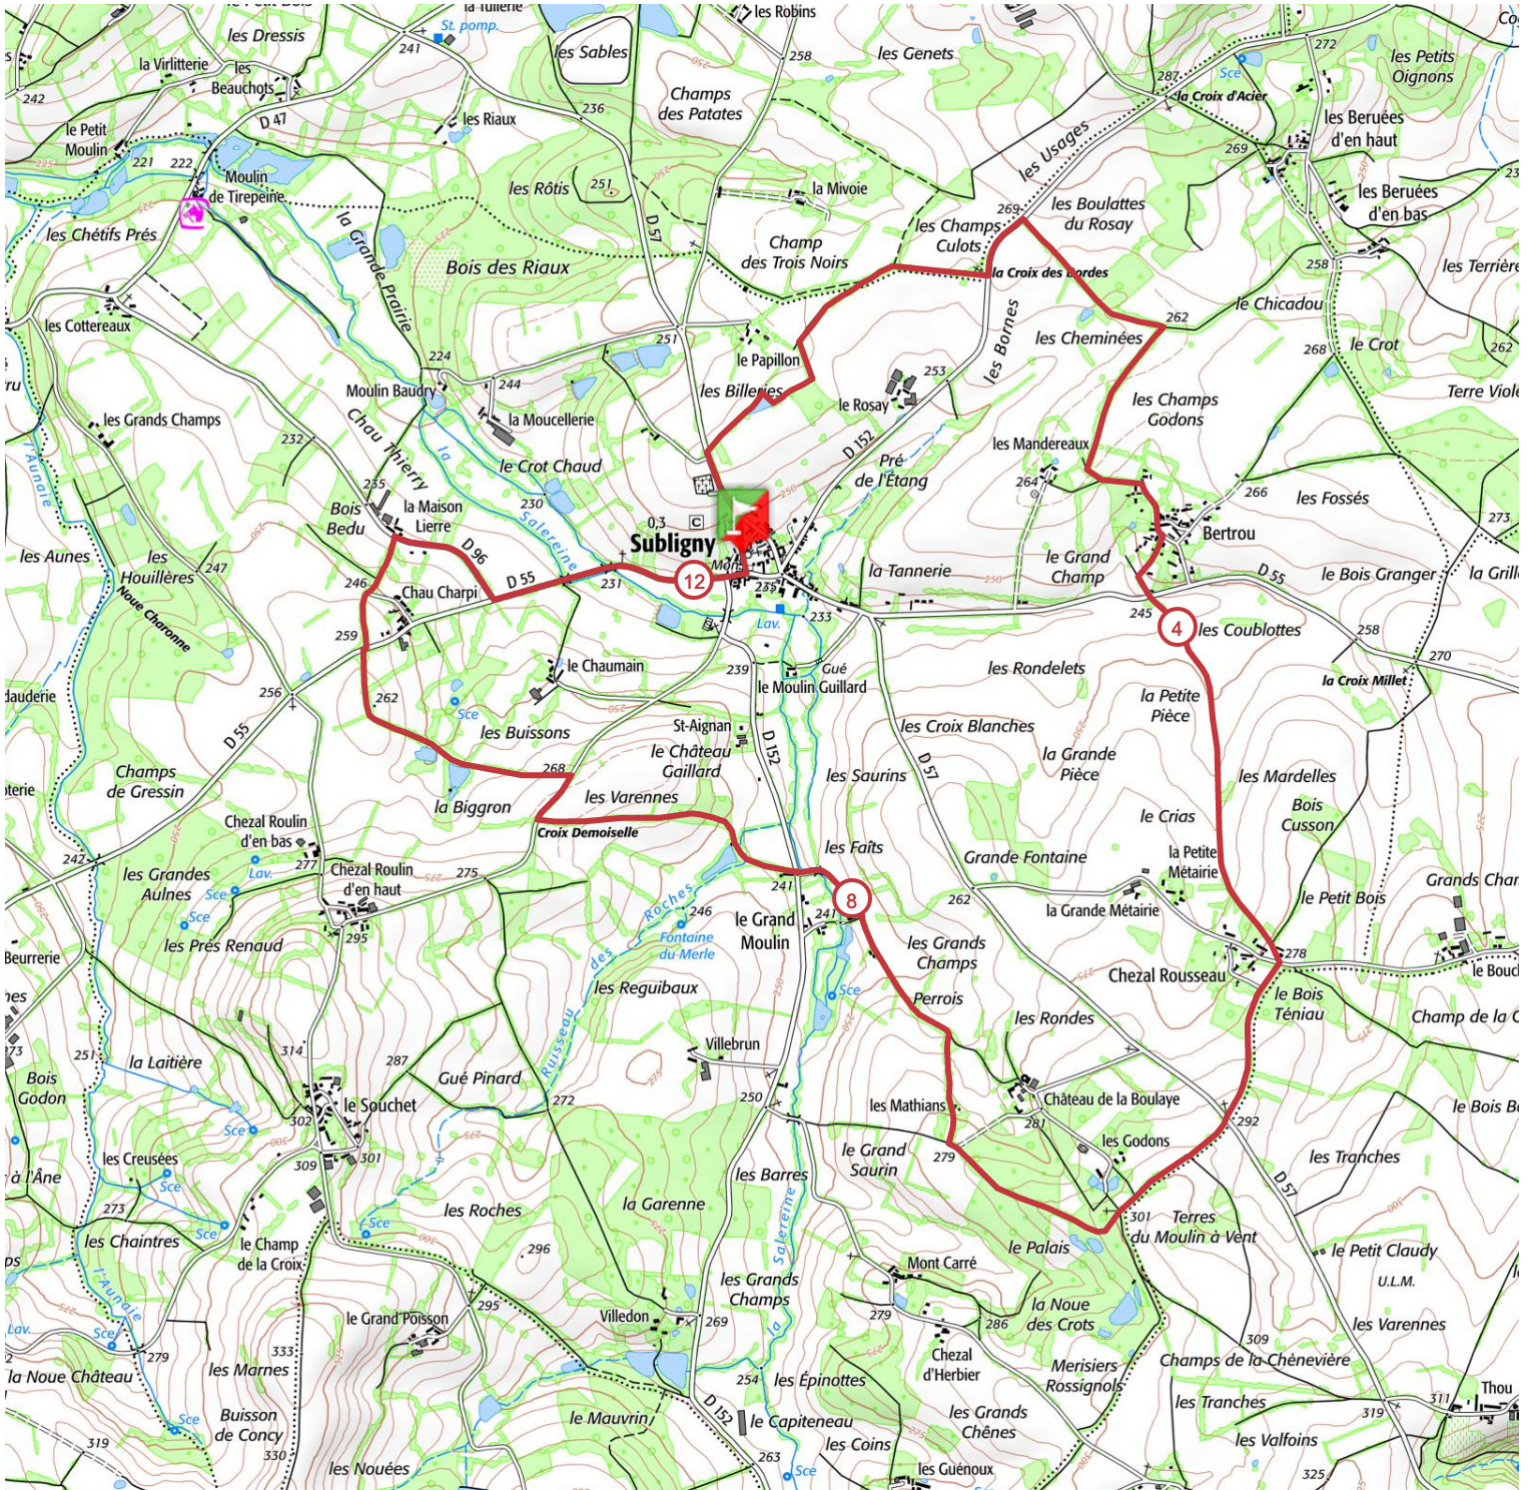

# Sur les pas de Saint Romble

12.2 km 150 m 150 m

Randonnée

> 10% > 20% > 30%

<https://espacestrail.run>