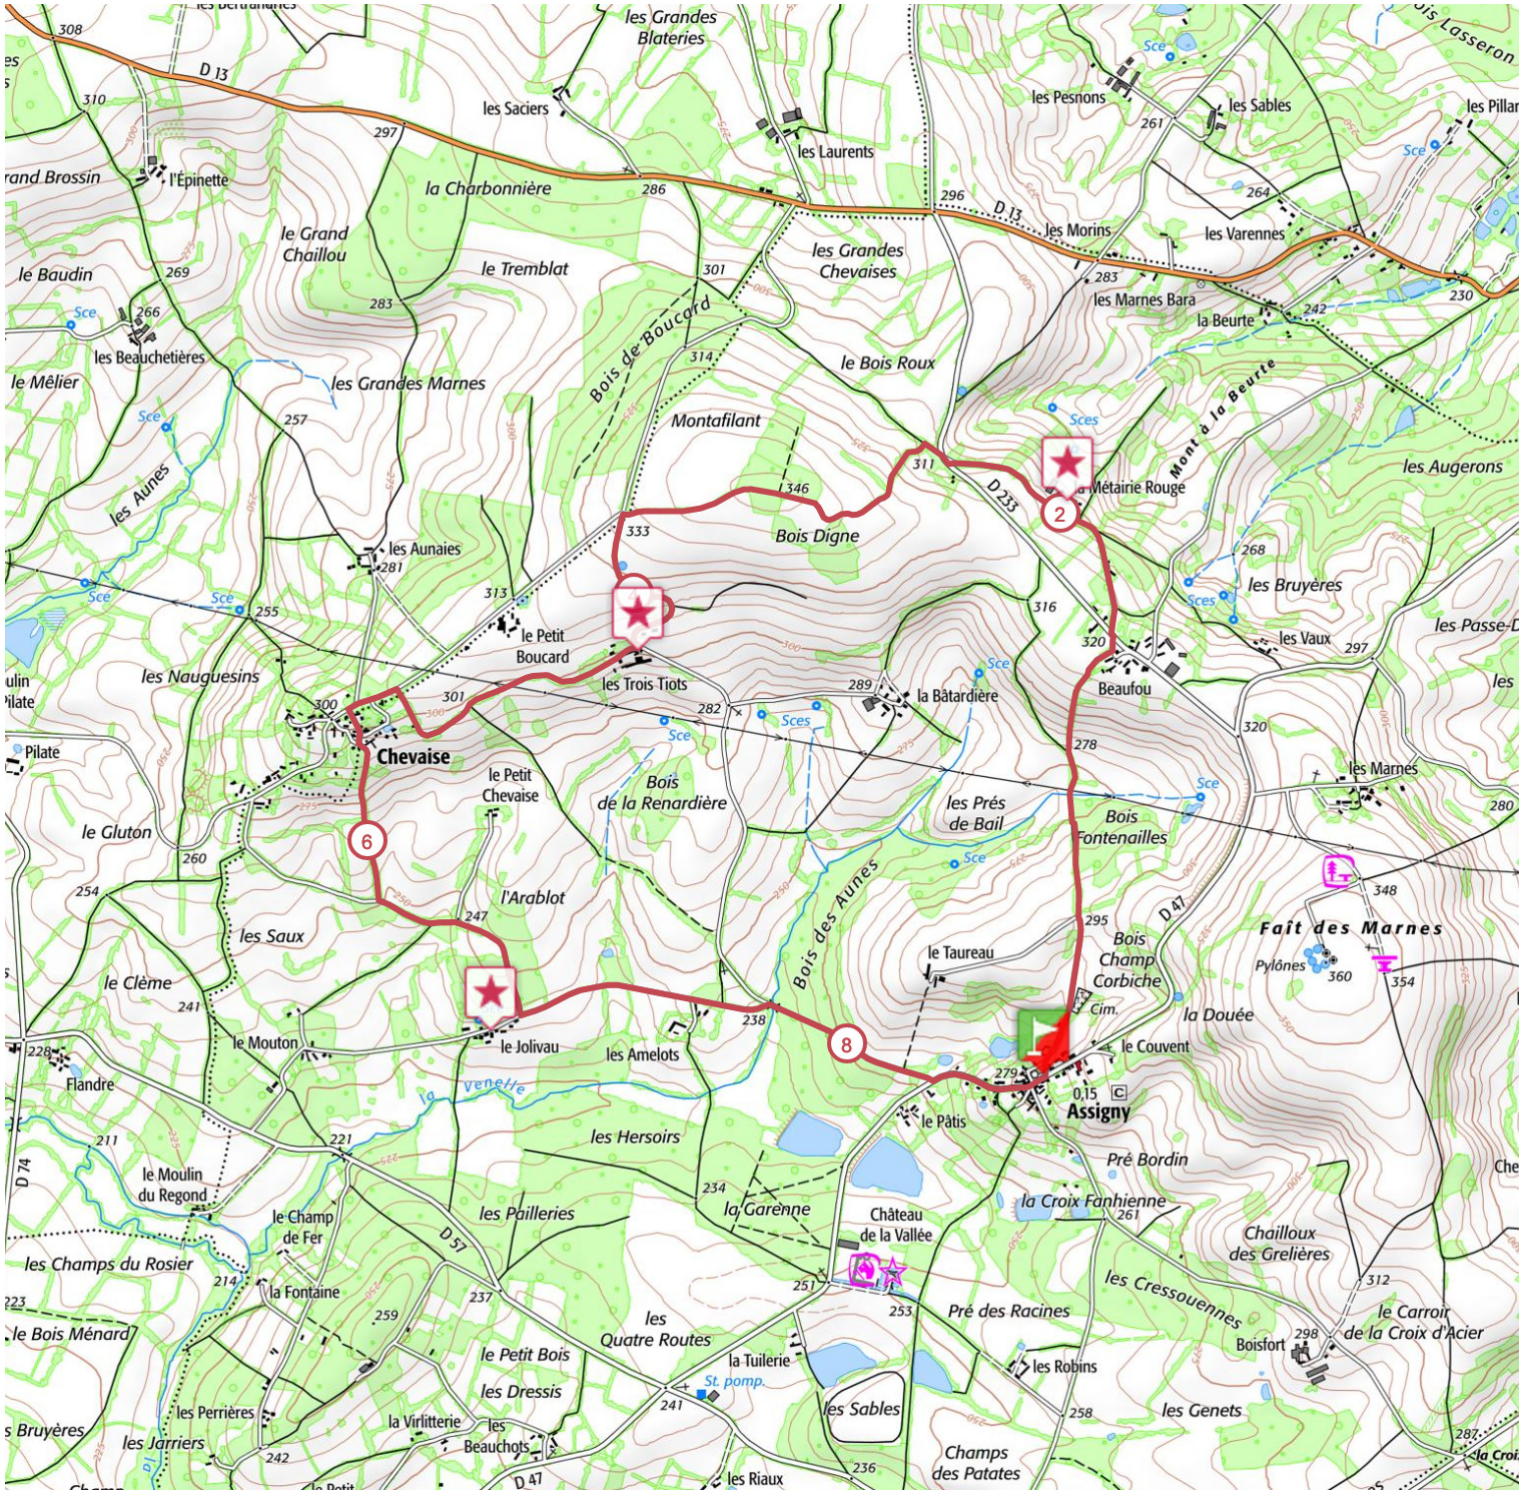

# Boucle des Granges d'Assigny

8.7 km 190 m 190 m

Randonnée

<https://espacestrail.run>