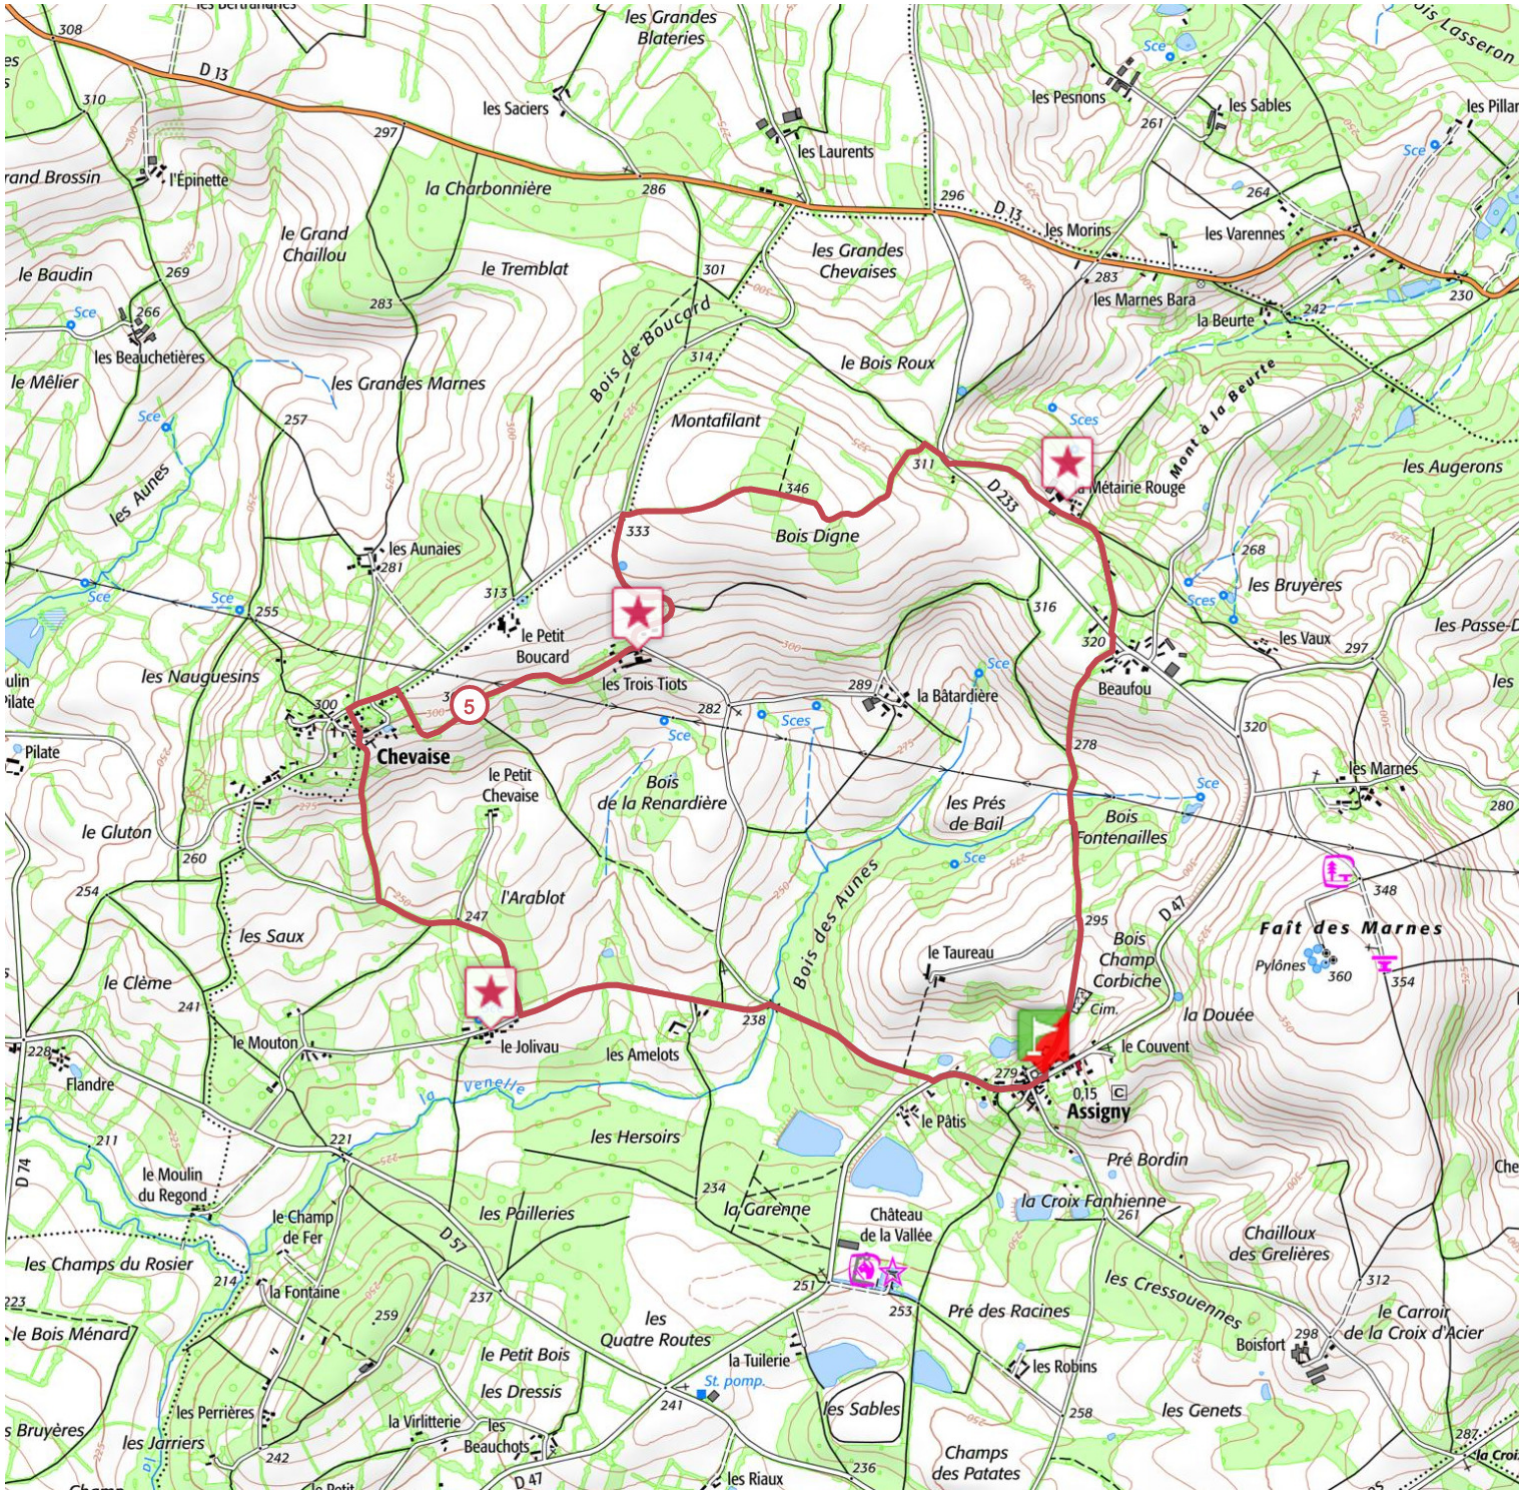

# Boucle des Granges d'Assigny

8.7 km 190 m 190 m

Randonnée

<https://espacestrail.run>

> 10% > 20% > 30%