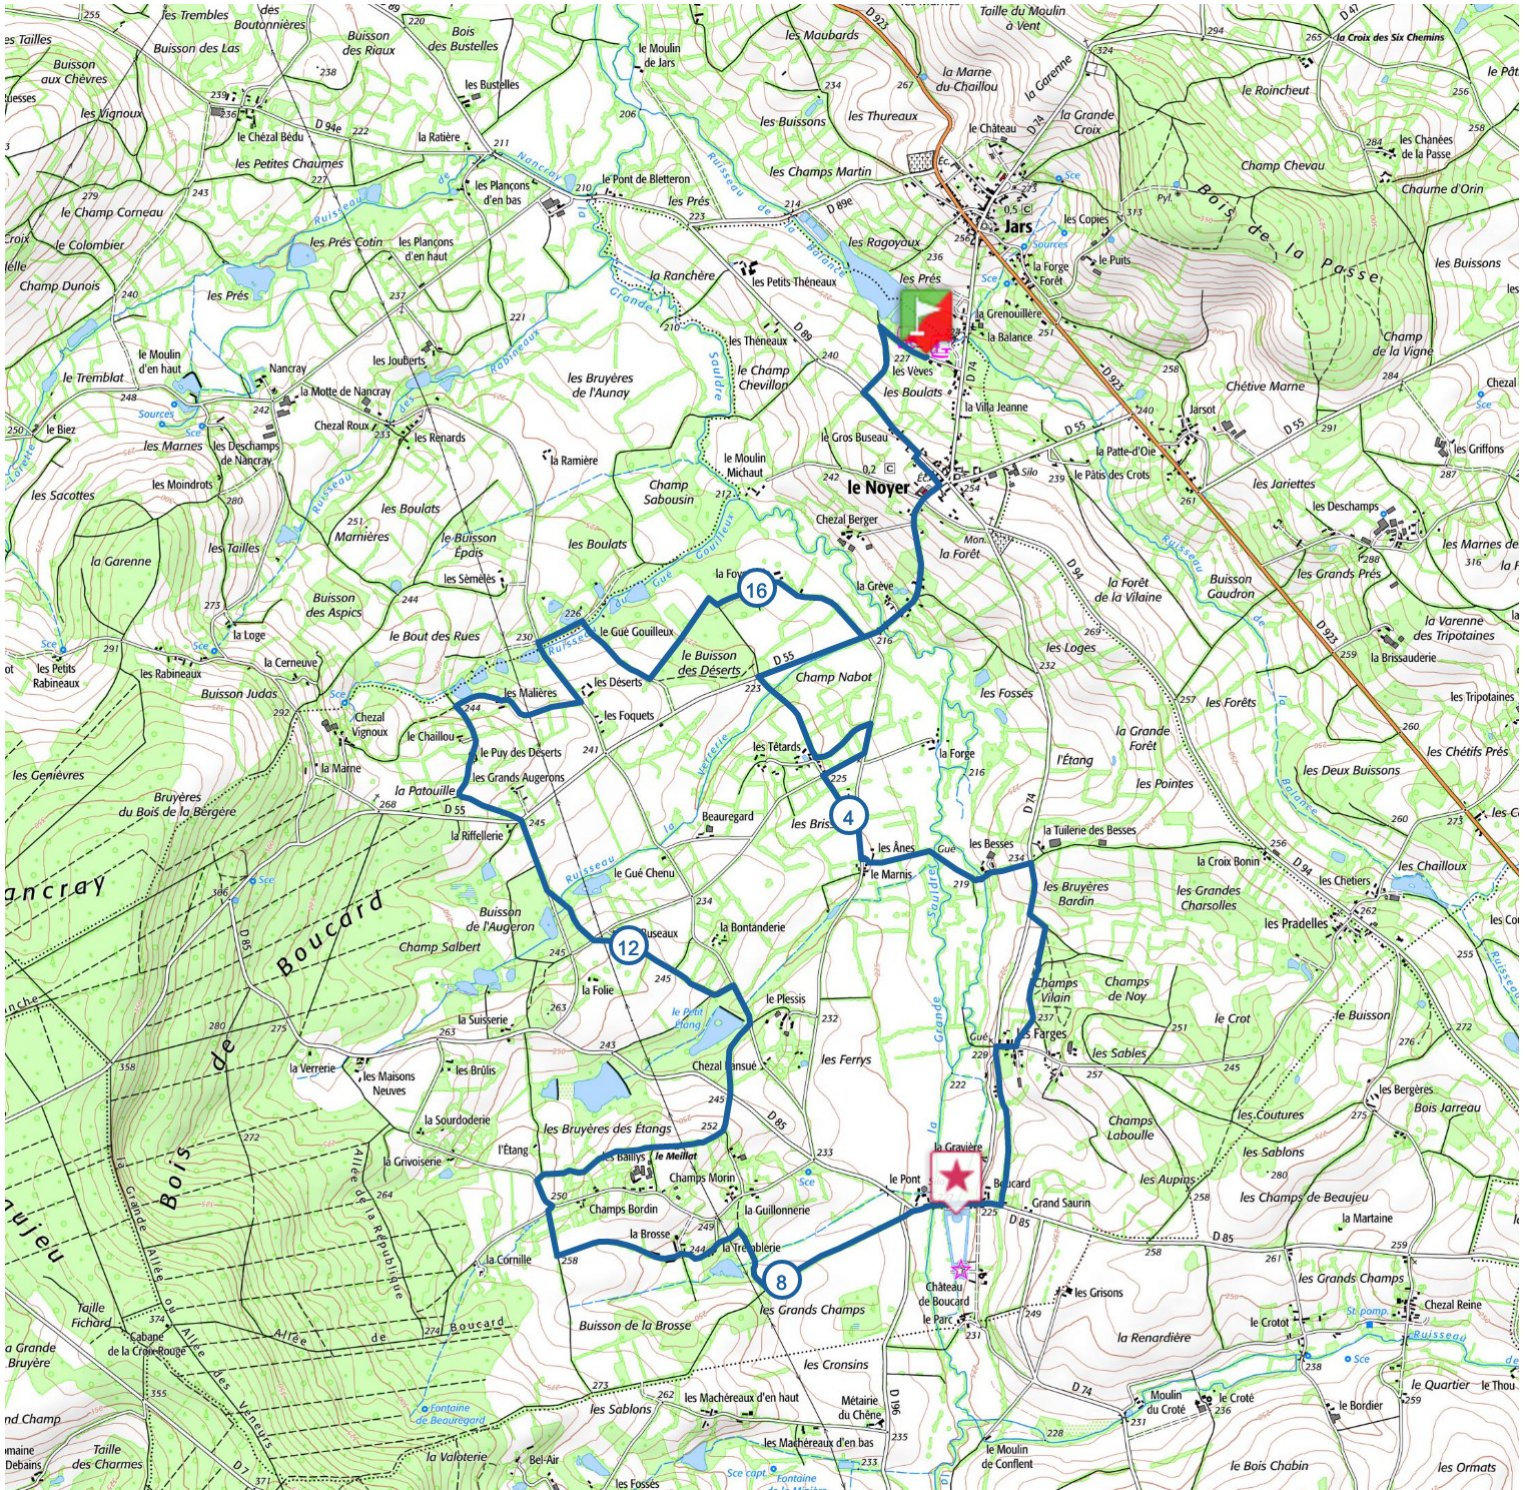

Boucle des Fontaines et Lavoirs

18.7 km 240 m 240 m

Randonnée

> 10% > 20% > 30%

<https://espacestrail.run>