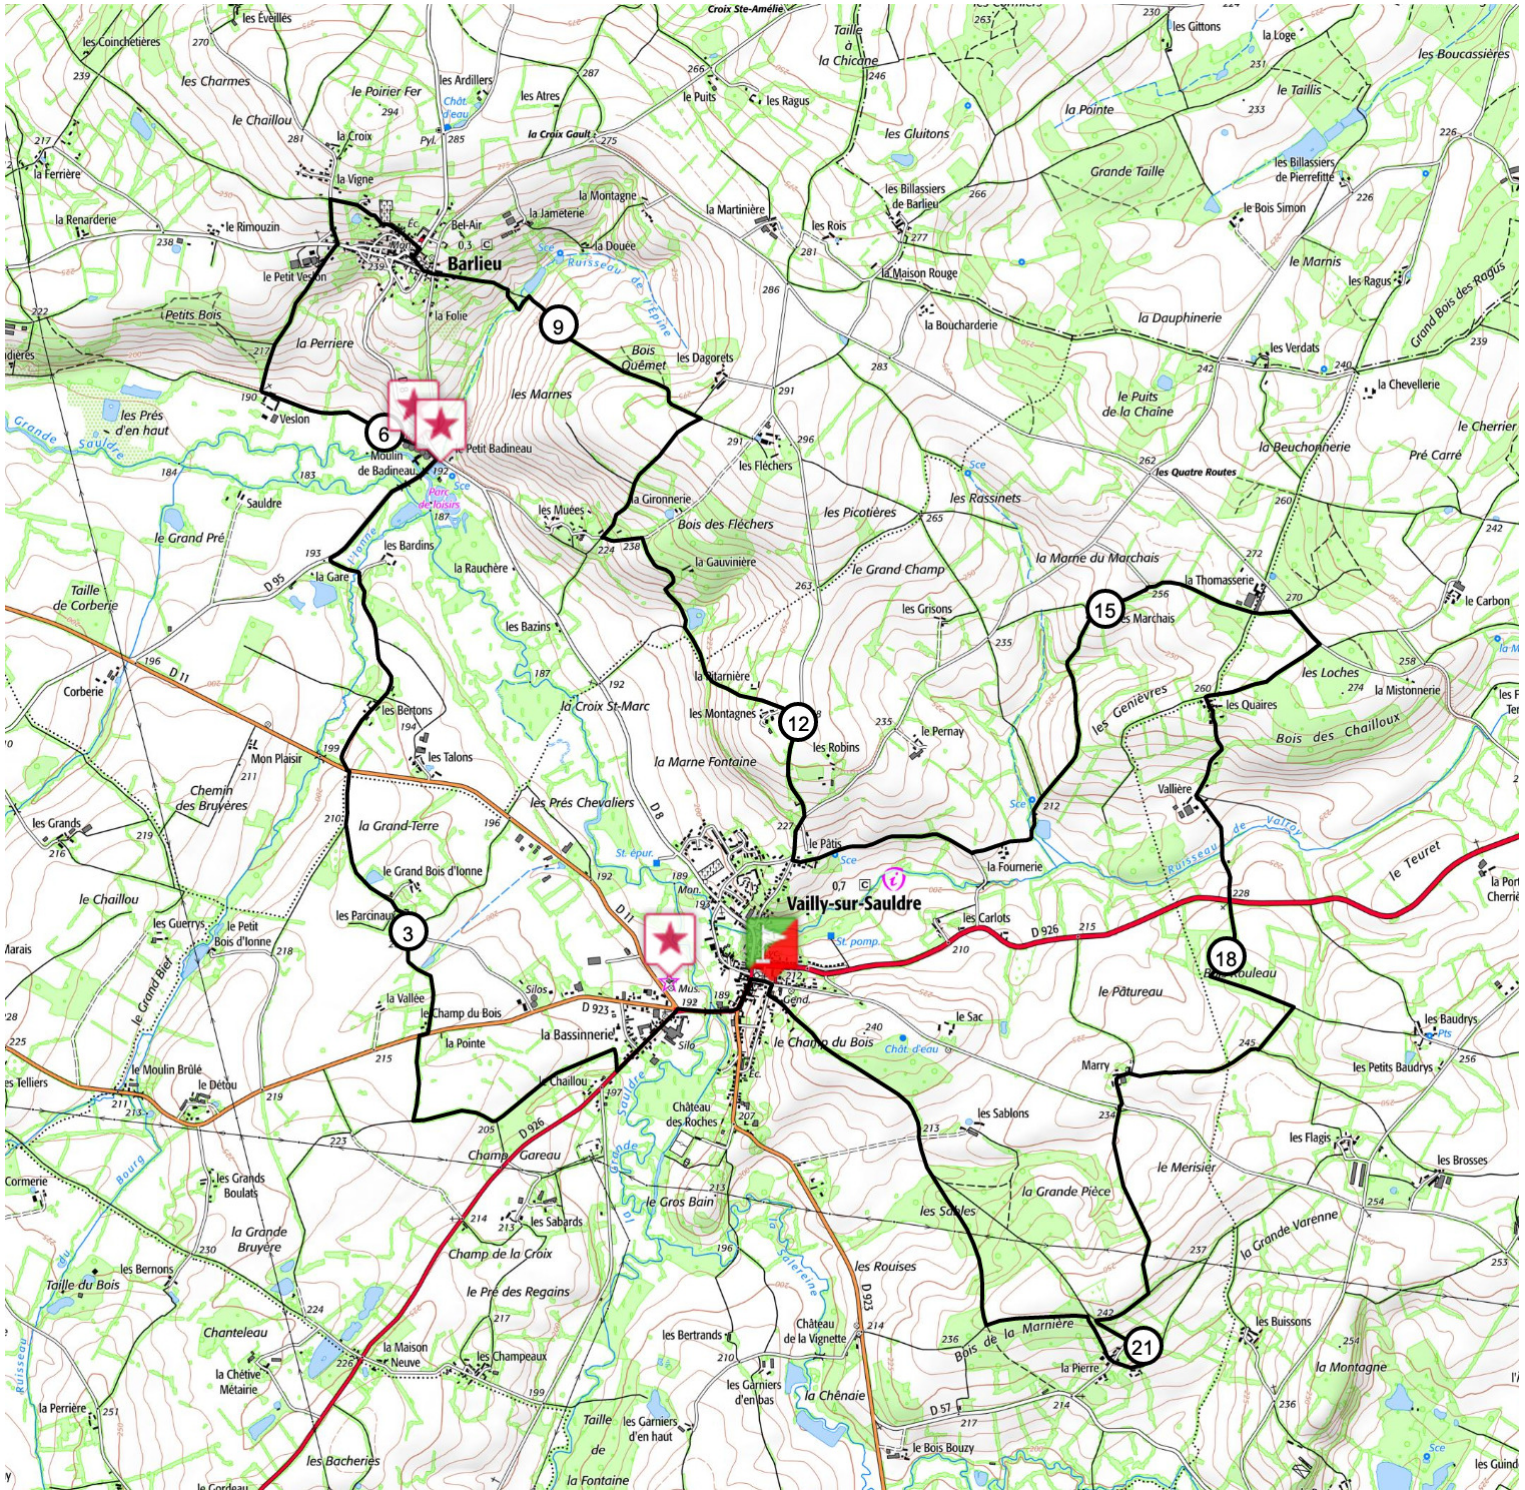

# Boucle des Bouchtures

24 km 450 m 450 m

Randonnée

> 10% > 20% > 30%

<https://espacestrail.run>