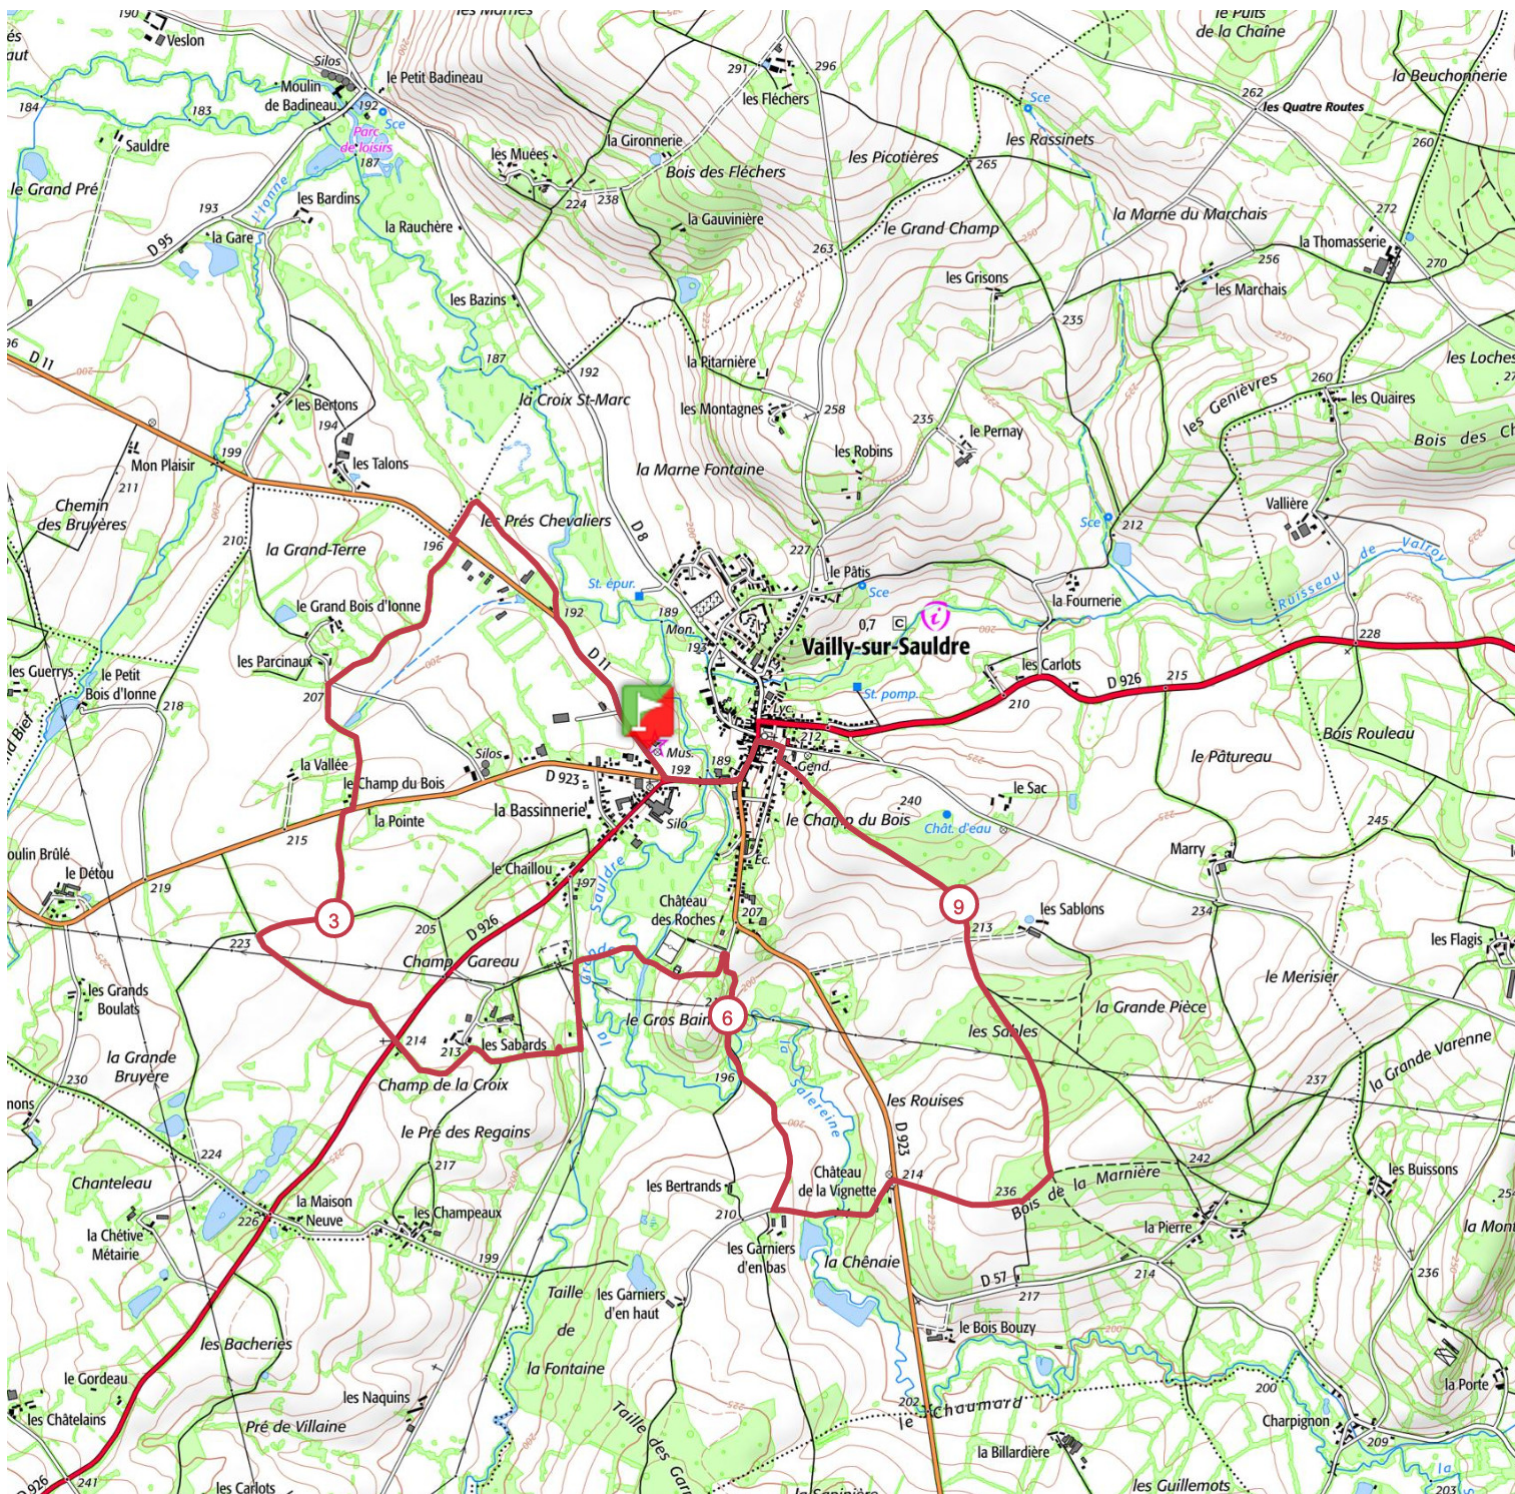

# Boucle de la Grange Pyramidale de Vailly

10.5 km 150 m 150 m

Randonnée

> 10% > 20% > 30%

<https://espacestrail.run>