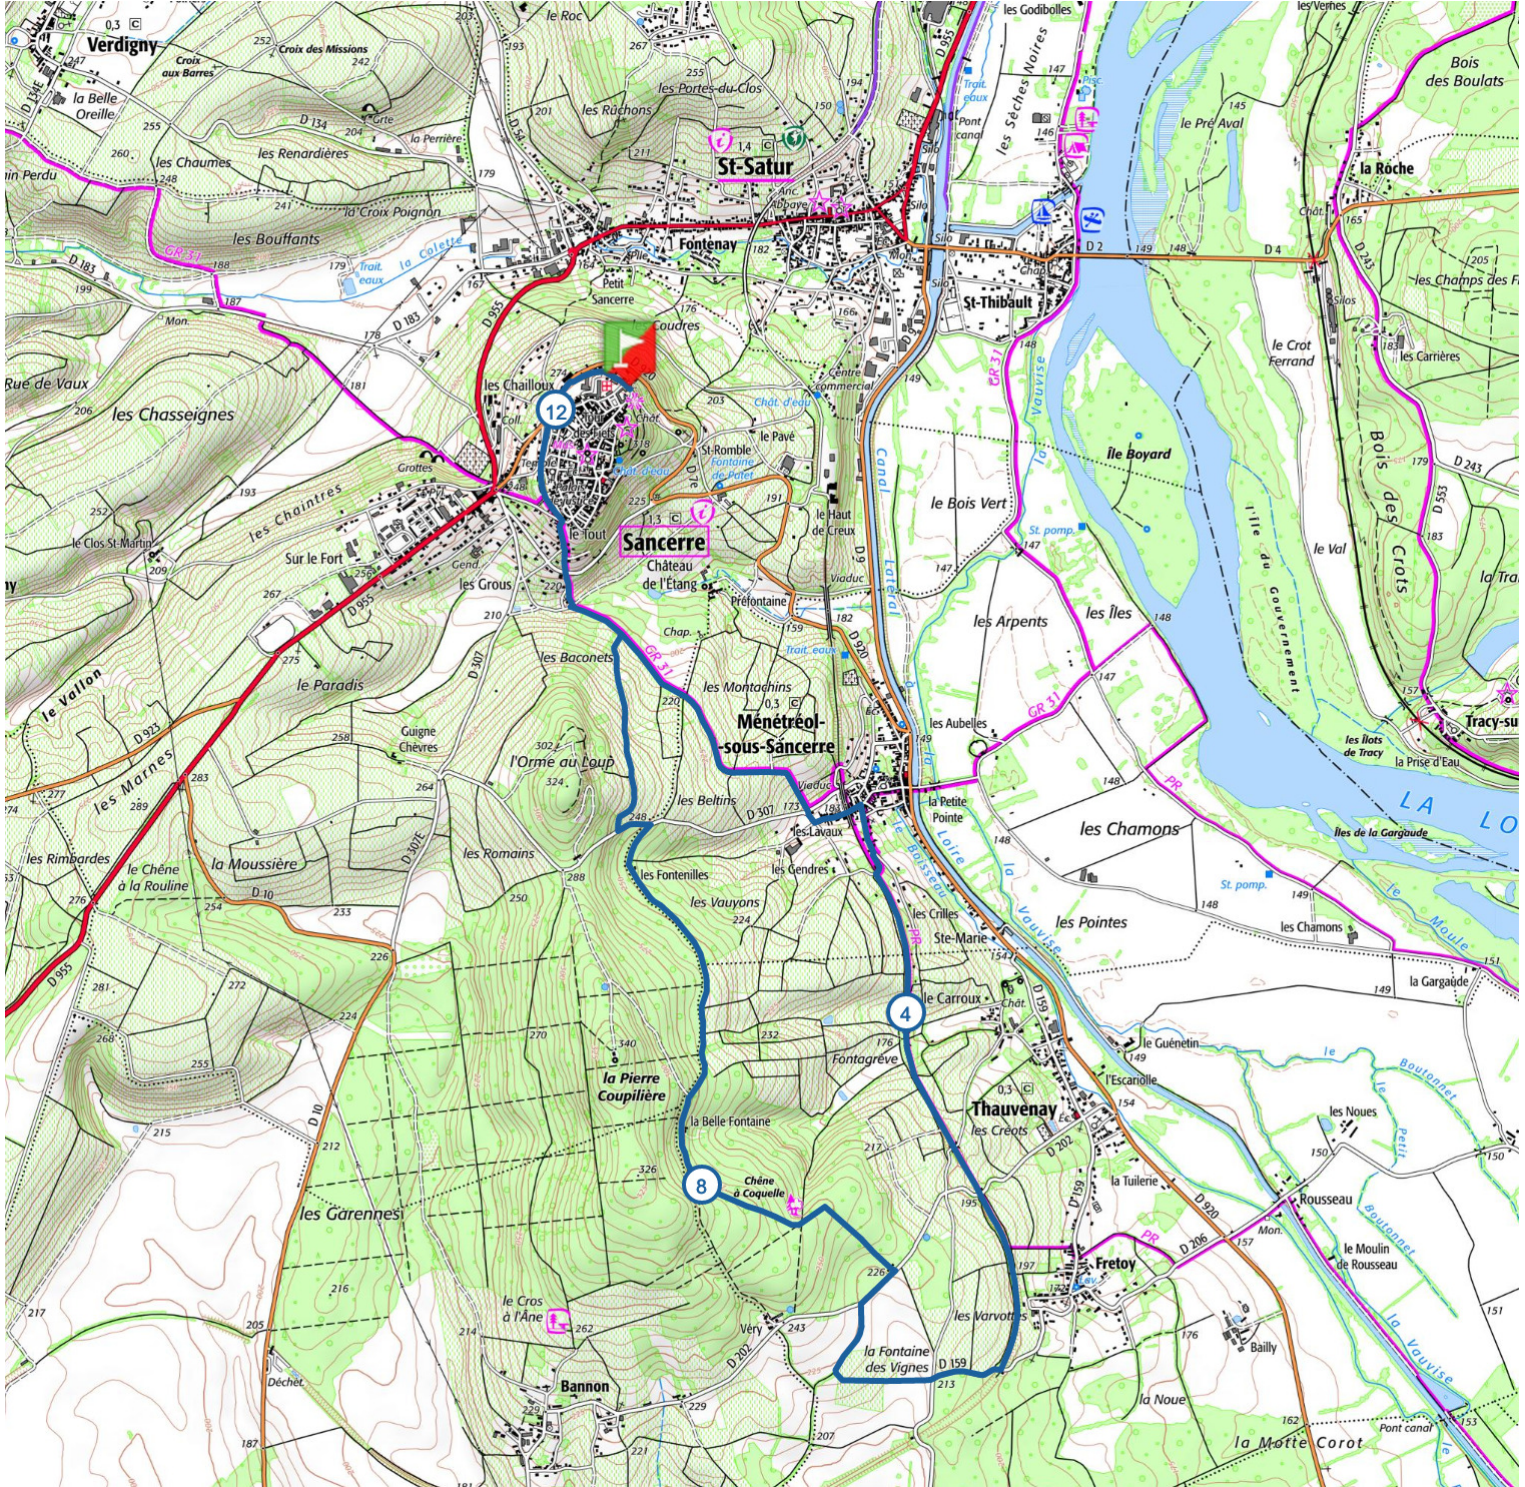

# Boucle de la Forêt à la Vigne

12.4 km 280 m 280 m

Randonnée

> 10% > 20% > 30%

<https://espacestrail.run>