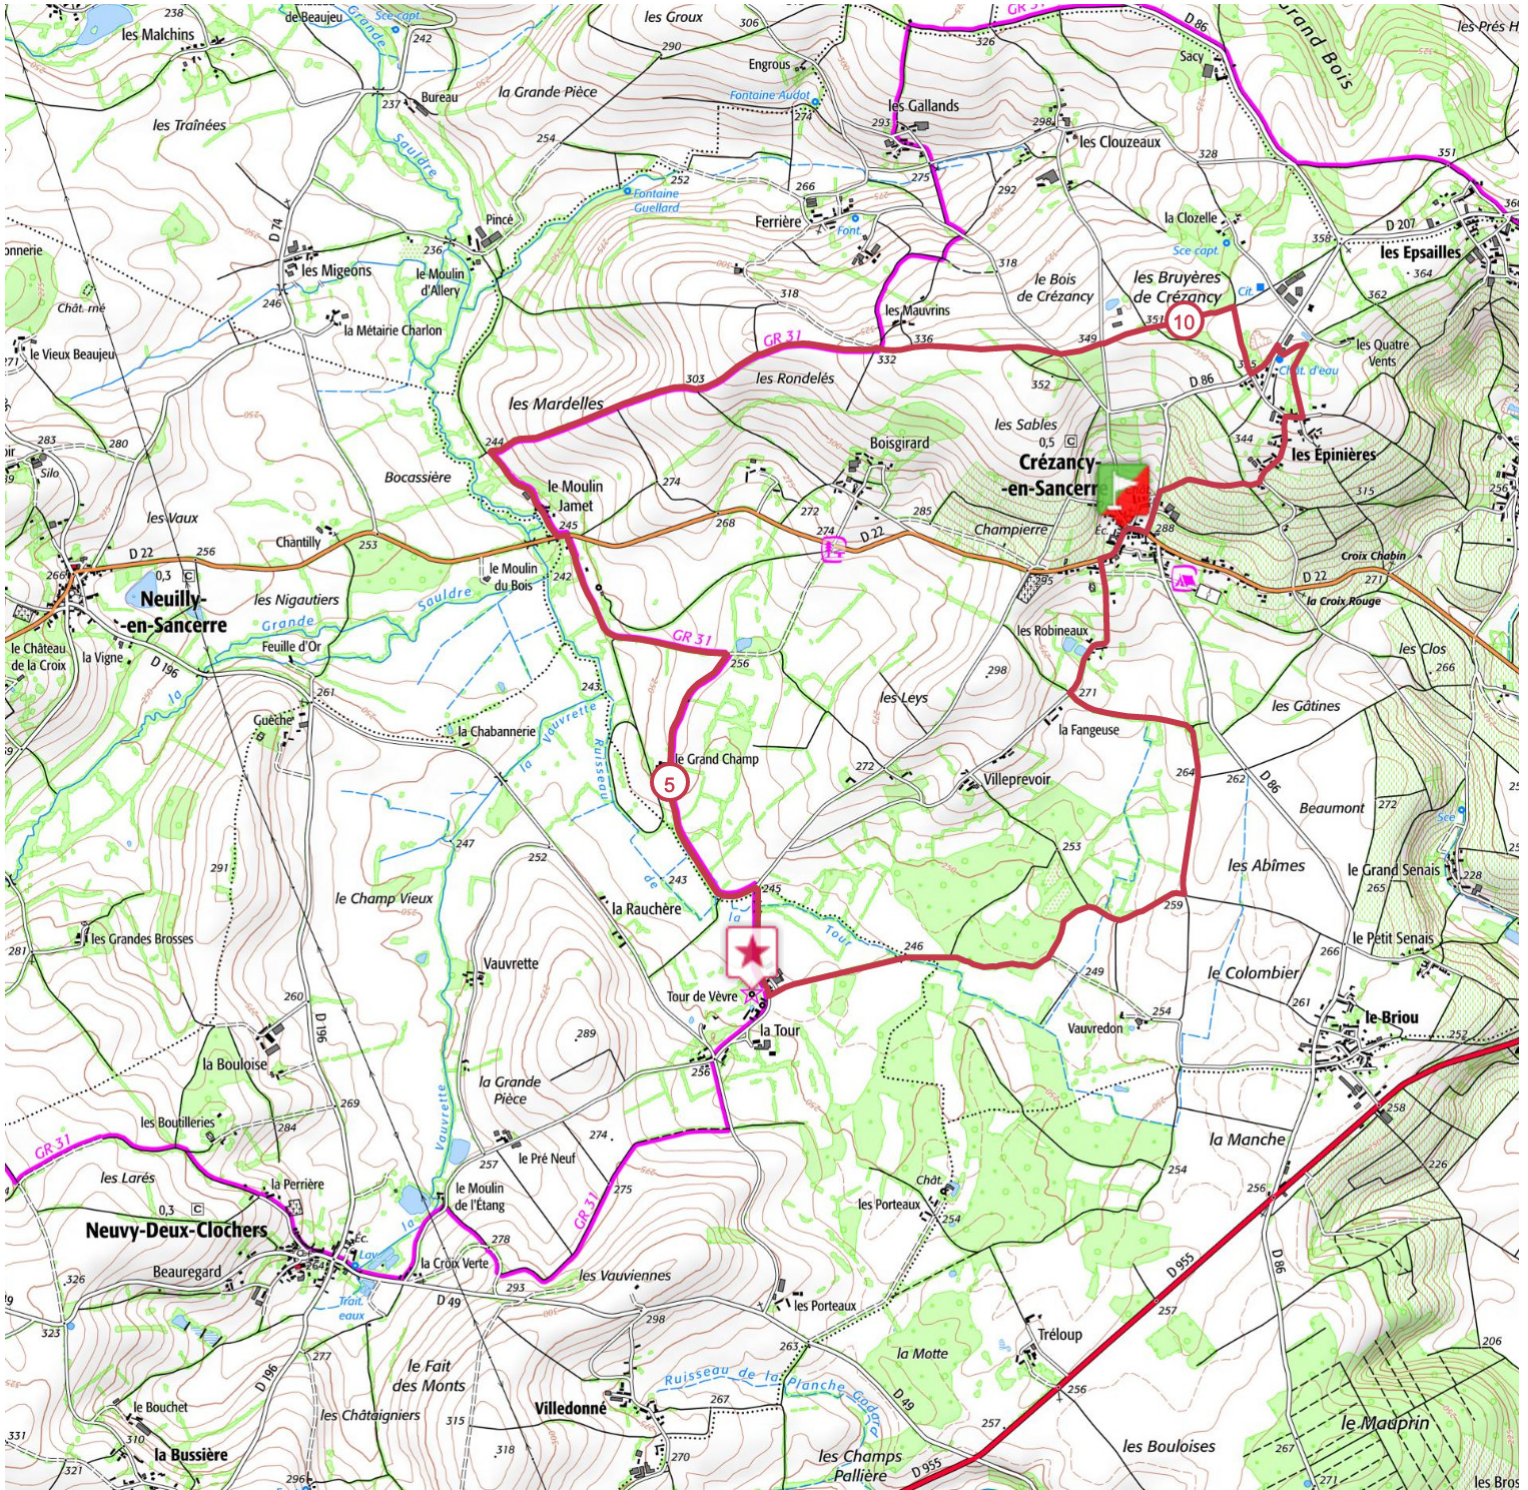

Boucle de Crézancy

12.2 km  160 m  160 m

Randonnée

<https://espacestrail.run>

 > 10%  > 20%  > 30%