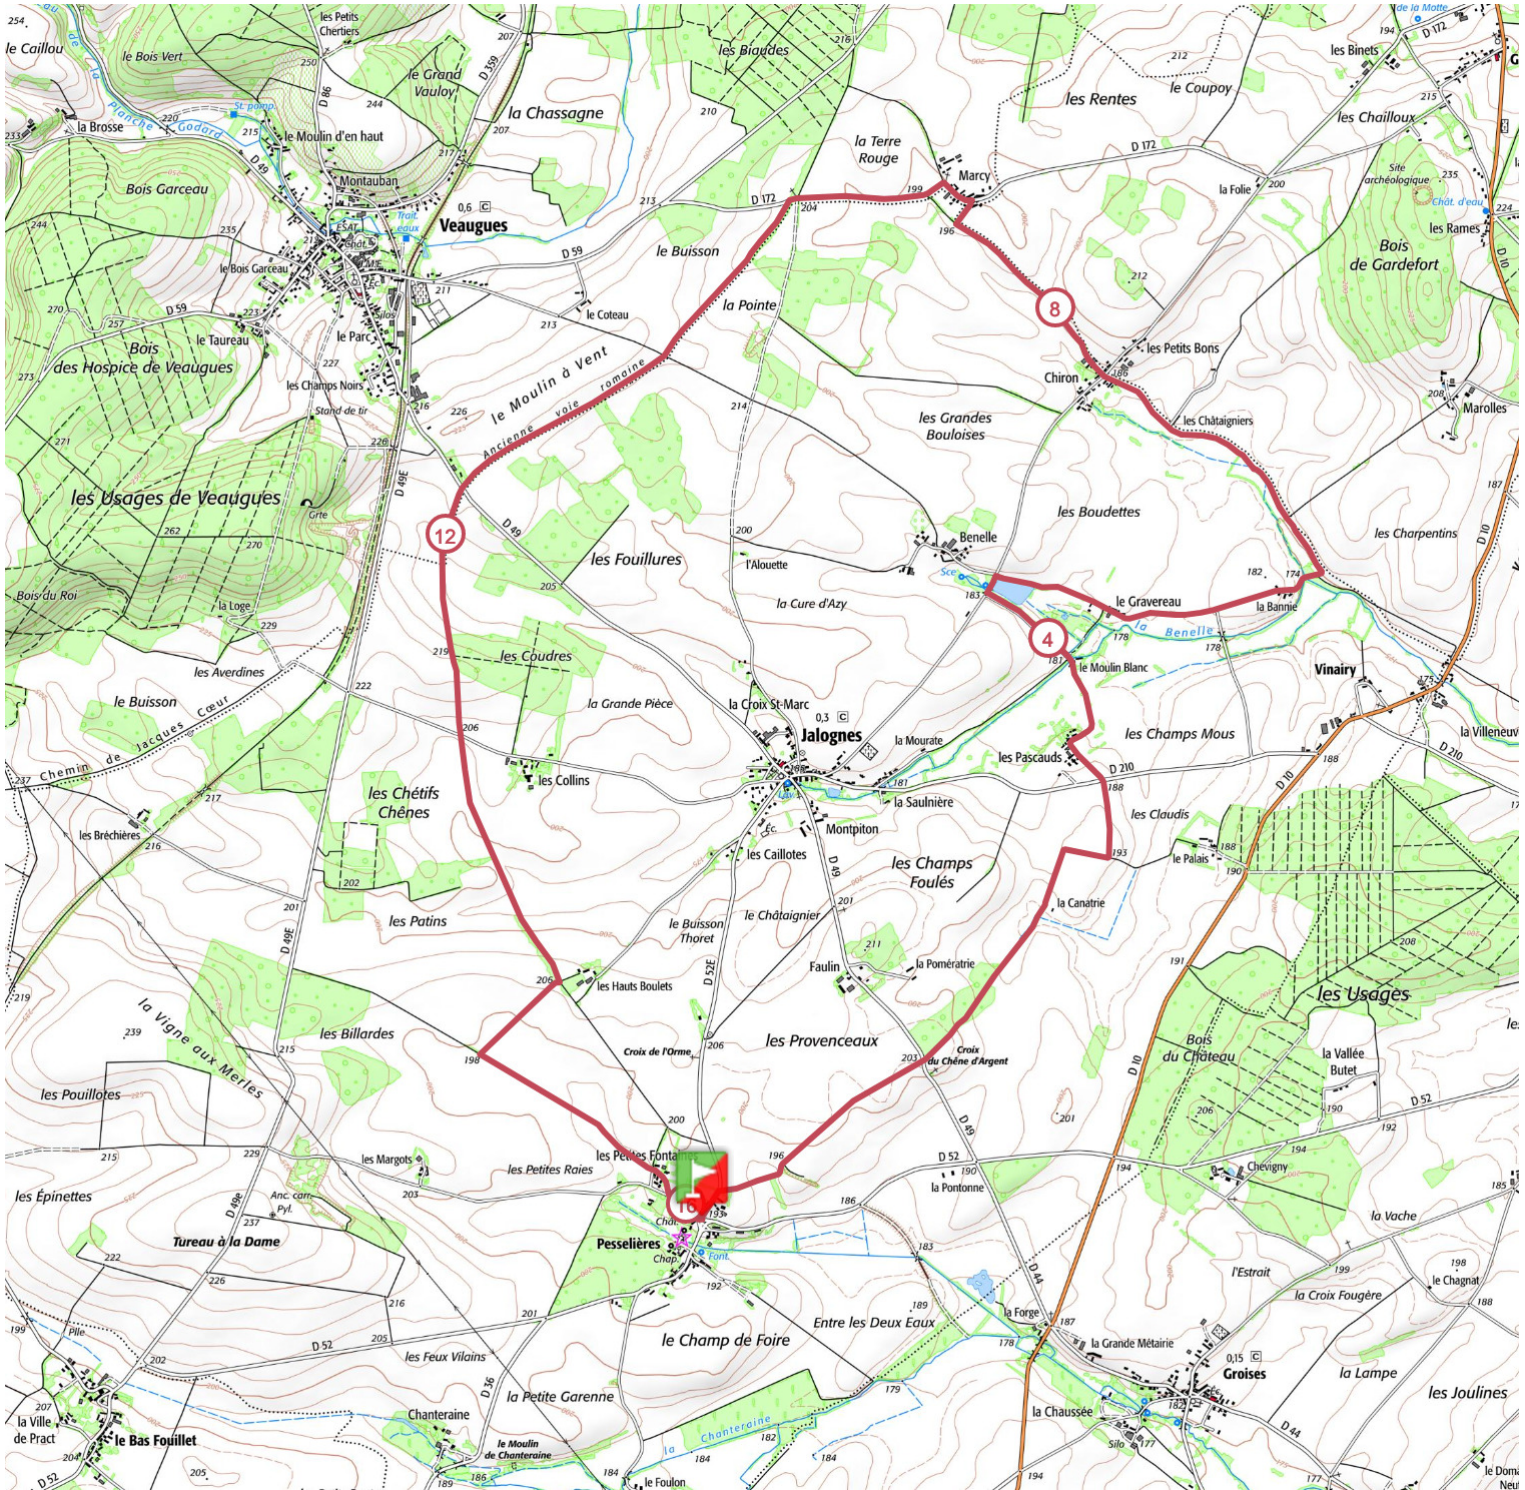

Boucle de Jalognes Pesselières

16.1 km 130 m 130 m

Randonnée

<https://espacestrail.run>

> 10% > 20% > 30%